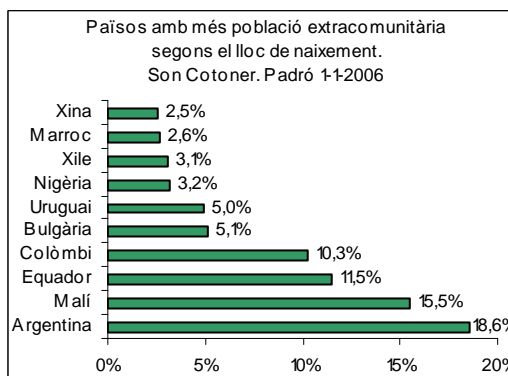

Sector: **Mestral**
Zona estadística: **037 – Son Cotoner**

1. Mapa del barri

2. Gràfics de població estrangera

Població estrangera segons continent de naixement. Son Cotoner. Padró 1-1-2006

3. Taules de població estrangera

Lloc de naixement	Son Cotoner	% sobre nascuts a l'estranger	% sobre total població
Total població	11.819	-	100
Total nascuts a l'estranger	2.291	100	19,4
Unió Europea 25	233	10,2	2,0
Resta d'Europa	184	8,0	1,6
Llatinoamèrica	1.190	51,9	10,1
Àfrica	576	25,1	4,9
Àsia	90	3,9	0,8
Altres	18	0,8	0,2
% població nascuda a l'estranger	19,4	-	-