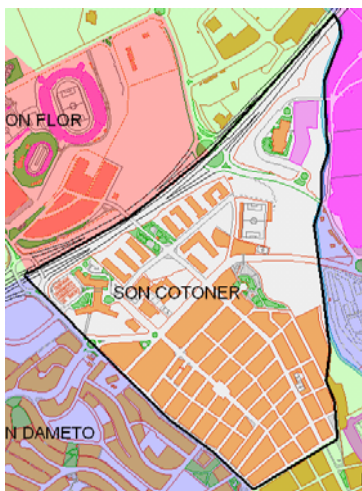

Sector: **Mestral**
Zona estadística: **037 – Son Cotoner**

1. Mapa del barri

2. Gràfics de població estrangera

Població estrangera segons continent de naixement. Son Cotoner. Padró 1-1-2006

3. Taules de població estrangera

Lloc de naixement	Son Cotoner	% sobre nascuts a l'estranger	% sobre total població
Total població	11.819	-	100
Total nascuts a l'estranger	2.291	100	19,4
Unió Europea 25	233	10,2	2,0
Resta d'Europa	184	8,0	1,6
Llatinoamèrica	1.190	51,9	10,1
Àfrica	576	25,1	4,9
Àsia	90	3,9	0,8
Altres	18	0,8	0,2
% població nascuda a l'estranger	19,4	-	-

Superfície en hectàrees i densitats (persones/hectàrees)				
Zona estadística	Total hectàrees	Dens. població total	Dens. nascuts a l'estranger	Dens. nascuts a un país extracomunitari
Son Cotoner	66,9	176,7	34,3	30,8