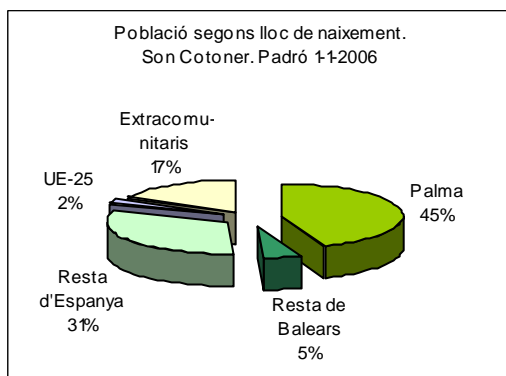

Sector: **Mestral**
Zona estadística: **037 – Son Cotoner**

1. Mapa del barri

2. Gràfics de població estrangera

Població estrangera segons continent de naixement. Son Cotoner. Padró 1-1-2006

3. Taules de població estrangera

Lloc de naixement	Son Cotoner	% sobre nascuts a l'estranger	% sobre total població
Total població	11.819	-	100
Total nascuts a l'estranger	2.291	100	19,4
Unió Europea 25	233	10,2	2,0
Resta d'Europa	184	8,0	1,6
Llatinoamèrica	1.190	51,9	10,1
Àfrica	576	25,1	4,9
Àsia	90	3,9	0,8
Altres	18	0,8	0,2
% població nascuda a l'estranger	19,4	-	-