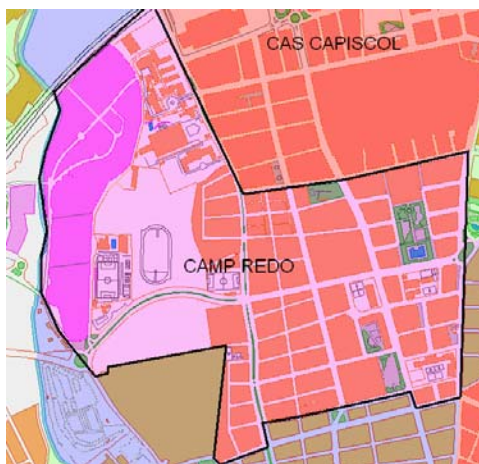

### 1. Mapa del barri

### 2. Gràfics de població estrangera

Població estrangera segons continent de naixement. Es Camp Redó. Padró 1-1-2006

### 3. Taules de població estrangera

Lloc de naixement	Es Camp Redó	% sobre nascuts a l'estranger	% sobre total població
<b>Total població</b>	<b>13.007</b>	-	<b>100</b>
<b>Total nascuts a l'estranger</b>	<b>1.935</b>	<b>100</b>	<b>14,9</b>
Unió Europea 25	253	13,1	1,9
Resta d'Europa	172	8,9	1,3
Llatinoamèrica	1.055	54,5	8,1
Àfrica	327	16,9	2,5
Àsia	75	3,9	0,6
Altres	53	2,7	0,4
<b>% població nascuda a l'estranger</b>	<b>14,9</b>	-	-

Superfície en hectàrees i densitats (persones/hectàrees)				
Zona estadística	Total hectàrees	Dens. població total	Dens. nascuts a l'estranger	Dens. nascuts a un país extracomunitari
Es Camp Redó	91,4	142,4	21,2	18,4