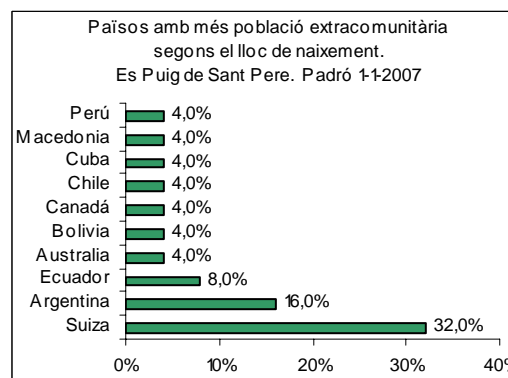

Sector: **Ciutat Antiga**
Zona estadística: **001 – Es Puig de Sant Pere**

1. Mapa del barri

2. Gràfics de població estrangera

Població estrangera segons continent de naixement. Es Puig de Sant Pere. Padró 1-1-2007

3. Taules de població estrangera

Lloc de naixement	Es Puig de Sant Pere	% sobre nascuts a l'estranger	% sobre total població
Total població	470	-	100
Total nascuts a l'estranger	68	100	14,5
Unió Europea 27	43	63,2	9,1
Resta d'Europa	10	14,7	2,1
Llatinoamèrica	11	16,2	2,3
Àsia	2	2,9	0,4
Àfrica	0	0,0	0,0
Altres	2	2,9	0,4
% població nascuda a l'estranger	14,5	-	-