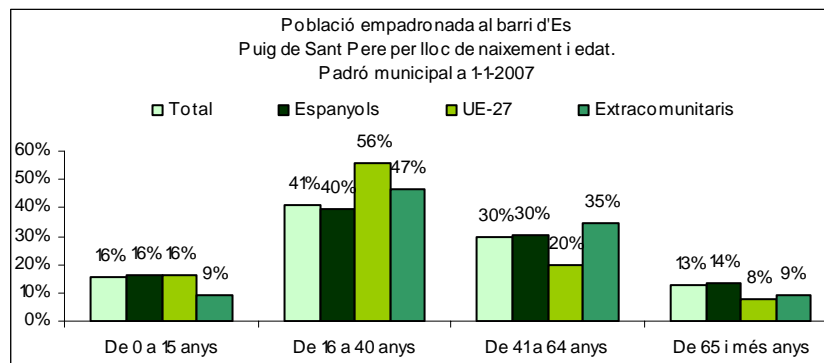

Sector: **Ciutat Antiga**
Zona estadística: **001 – Es Puig de Sant Pere**

1. Mapa del barri

2. Gràfics de població estrangera

Població estrangera segons continent de naixement. Es Puig de Sant Pere. Padró 1-1-2007

3. Taules de població estrangera

Lloc de naixement	Es Puig de Sant Pere	% sobre nascuts a l'estranger	% sobre total població
Total població	470	-	100
Total nascuts a l'estranger	68	100	14,5
Unió Europea 27	43	63,2	9,1
Resta d'Europa	10	14,7	2,1
Llatinoamèrica	11	16,2	2,3
Àsia	2	2,9	0,4
Àfrica	0	0,0	0,0
Altres	2	2,9	0,4
% població nascuda a l'estranger	14,5	-	-