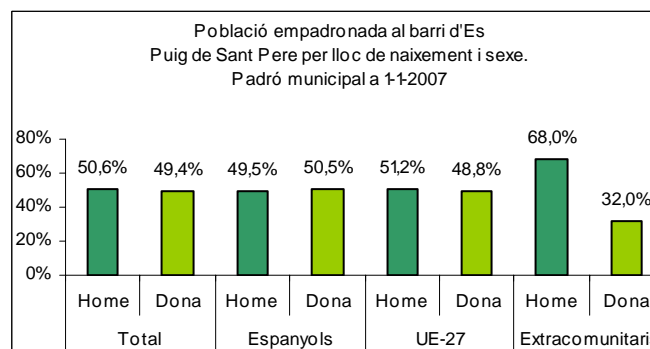

Sector: **Ciutat Antiga**
Zona estadística: **001 – Es Puig de Sant Pere**

1. Mapa del barri

2. Gràfics de població estrangera

Població estrangera segons continent de naixement. Es Puig de Sant Pere. Padró 1-1-2007

3. Taules de població estrangera

Lloc de naixement	Es Puig de Sant Pere	% sobre nascuts a l'estranger	% sobre total població
Total població	470	-	100
Total nascuts a l'estranger	68	100	14,5
Unió Europea 27	43	63,2	9,1
Resta d'Europa	10	14,7	2,1
Llatinoamèrica	11	16,2	2,3
Àsia	2	2,9	0,4
Àfrica	0	0,0	0,0
Altres	2	2,9	0,4
% població nascuda a l'estranger	14,5	-	-