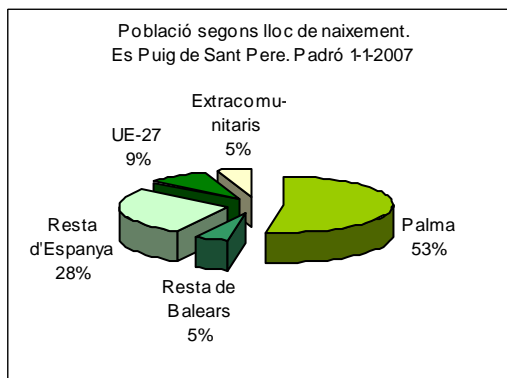

Sector: **Ciutat Antiga**
Zona estadística: **001 – Es Puig de Sant Pere**

1. Mapa del barri

2. Gràfics de població estrangera

Població estrangera segons continent de naixement. Es Puig de Sant Pere. Padró 1-1-2007

3. Taules de població estrangera

Lloc de naixement	Es Puig de Sant Pere	% sobre nascuts a l'estranger	% sobre total població
Total població	470	-	100
Total nascuts a l'estranger	68	100	14,5
Unió Europea 27	43	63,2	9,1
Resta d'Europa	10	14,7	2,1
Llatinoamèrica	11	16,2	2,3
Àsia	2	2,9	0,4
Àfrica	0	0,0	0,0
Altres	2	2,9	0,4
% població nascuda a l'estranger	14,5	-	-