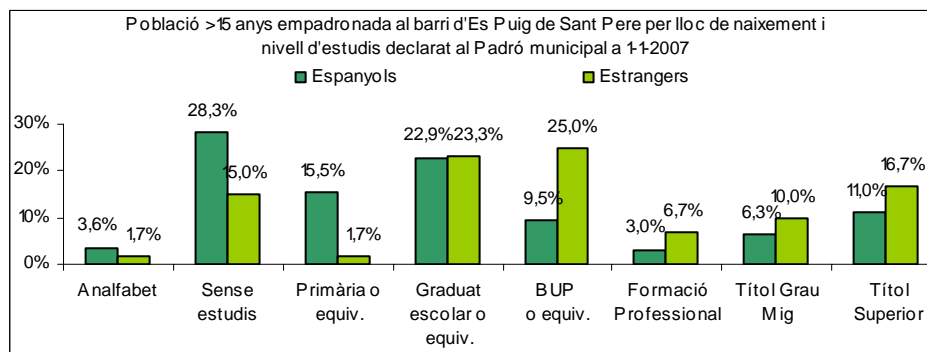

Sector: **Ciutat Antiga**
Zona estadística: **001 – Es Puig de Sant Pere**

1. Mapa del barri

2. Gràfics de població estrangera

Població estrangera segons continent de naixement. Es Puig de Sant Pere. Padró 1-1-2007

3. Taules de població estrangera

Lloc de naixement	Es Puig de Sant Pere	% sobre nascuts a l'estranger	% sobre total població
Total població	470	-	100
Total nascuts a l'estranger	68	100	14,5
Unió Europea 27	43	63,2	9,1
Resta d'Europa	10	14,7	2,1
Llatinoamèrica	11	16,2	2,3
Àsia	2	2,9	0,4
Àfrica	0	0,0	0,0
Altres	2	2,9	0,4
% població nascuda a l'estranger	14,5	-	-