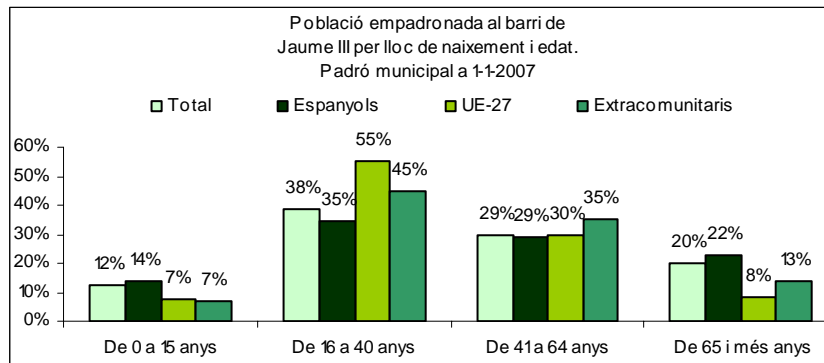

Sector: **Ciutat Antiga**  
Zona estadística: **002 – Jaume III**

1. Mapa del barri

2. Gràfics de població estrangera

### 3. Taules de població estrangera

Lloc de naixement	Jaume III	% sobre nascuts a l'estranger	% sobre total població
<b>Total població</b>	<b>2.795</b>	-	<b>100</b>
<b>Total nascuts a l'estranger</b>	<b>592</b>	<b>100</b>	<b>21,2</b>
Unió Europea 27	193	32,6	6,9
Resta d'Europa	26	4,4	0,9
Llatinoamèrica	309	52,2	11,1
Àsia	23	3,9	0,8
Àfrica	29	4,9	1,0
Altres	12	2,0	0,4
<b>% població nascuda a l'estranger</b>	<b>21,2</b>	-	-