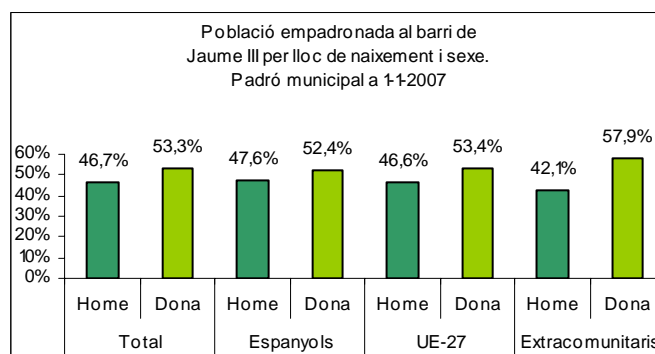

Sector: **Ciutat Antiga**  
Zona estadística: **002 – Jaume III**

1. Mapa del barri

2. Gràfics de població estrangera

### 3. Taules de població estrangera

Lloc de naixement	Jaume III	% sobre nascuts a l'estranger	% sobre total població
<b>Total població</b>	<b>2.795</b>	-	<b>100</b>
<b>Total nascuts a l'estranger</b>	<b>592</b>	<b>100</b>	<b>21,2</b>
Unió Europea 27	193	32,6	6,9
Resta d'Europa	26	4,4	0,9
Llatinoamèrica	309	52,2	11,1
Àsia	23	3,9	0,8
Àfrica	29	4,9	1,0
Altres	12	2,0	0,4
<b>% població nascuda a l'estranger</b>	<b>21,2</b>	-	-