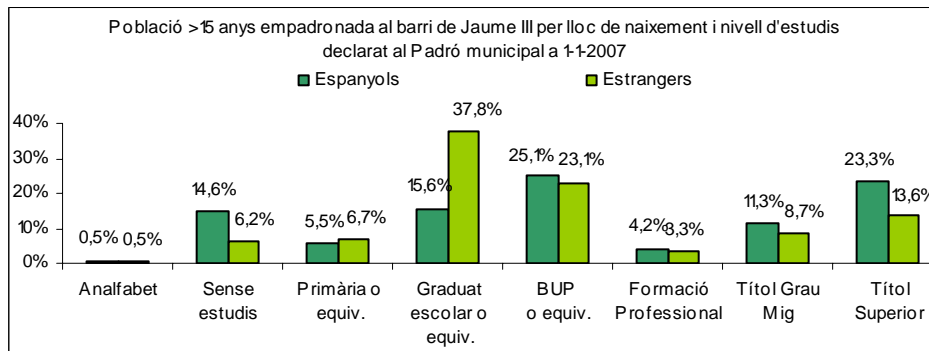

Sector: **Ciutat Antiga**  
Zona estadística: **002 – Jaume III**

1. Mapa del barri

2. Gràfics de població estrangera

### 3. Taules de població estrangera

Lloc de naixement	Jaume III	% sobre nascuts a l'estranger	% sobre total població
<b>Total població</b>	<b>2.795</b>	-	<b>100</b>
<b>Total nascuts a l'estranger</b>	<b>592</b>	<b>100</b>	<b>21,2</b>
Unió Europea 27	193	32,6	6,9
Resta d'Europa	26	4,4	0,9
Llatinoamèrica	309	52,2	11,1
Àsia	23	3,9	0,8
Àfrica	29	4,9	1,0
Altres	12	2,0	0,4
<b>% població nascuda a l'estranger</b>	<b>21,2</b>	-	-