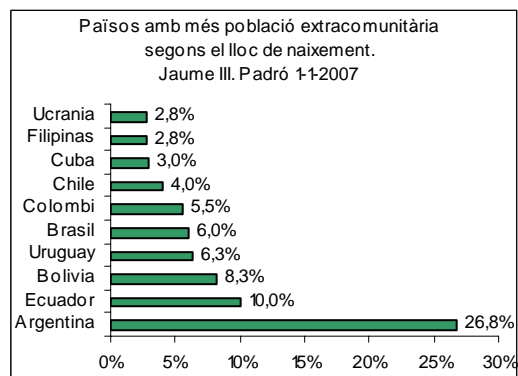

Sector: **Ciutat Antiga**  
Zona estadística: **002 – Jaume III**

1. Mapa del barri

2. Gràfics de població estrangera

### 3. Taules de població estrangera

Lloc de naixement	Jaume III	% sobre nascuts a l'estranger	% sobre total població
<b>Total població</b>	<b>2.795</b>	-	<b>100</b>
<b>Total nascuts a l'estranger</b>	<b>592</b>	<b>100</b>	<b>21,2</b>
Unió Europea 27	193	32,6	6,9
Resta d'Europa	26	4,4	0,9
Llatinoamèrica	309	52,2	11,1
Àsia	23	3,9	0,8
Àfrica	29	4,9	1,0
Altres	12	2,0	0,4
<b>% població nascuda a l'estranger</b>	<b>21,2</b>	-	-