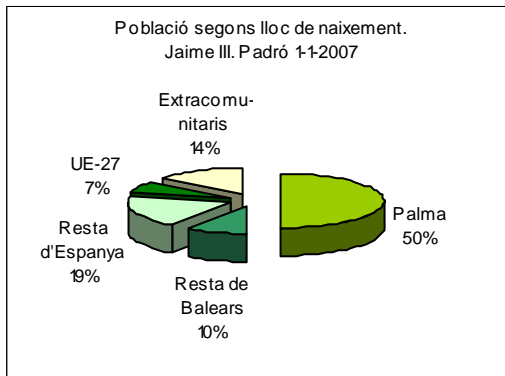

Sector: **Ciutat Antiga**  
Zona estadística: **002 – Jaume III**

1. Mapa del barri

2. Gràfics de població estrangera

### 3. Taules de població estrangera

Lloc de naixement	Jaume III	% sobre nascuts a l'estranger	% sobre total població
<b>Total població</b>	<b>2.795</b>	-	<b>100</b>
<b>Total nascuts a l'estranger</b>	<b>592</b>	<b>100</b>	<b>21,2</b>
Unió Europea 27	193	32,6	6,9
Resta d'Europa	26	4,4	0,9
Llatinoamèrica	309	52,2	11,1
Àsia	23	3,9	0,8
Àfrica	29	4,9	1,0
Altres	12	2,0	0,4
<b>% població nascuda a l'estranger</b>	<b>21,2</b>	-	-