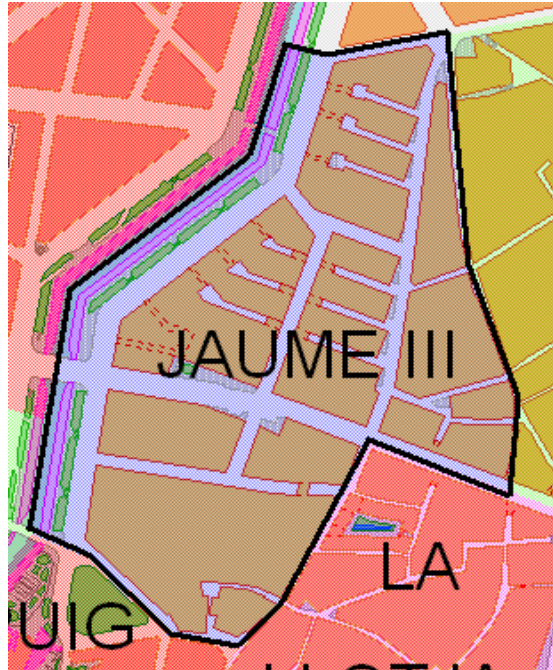

Sector: **Ciutat Antiga**  
Zona estadística: **002 – Jaume III**

1. Mapa del barri

2. Gràfics de població estrangera

### 3. Taules de població estrangera

Lloc de naixement	Jaume III	% sobre nascuts a l'estranger	% sobre total població
<b>Total població</b>	<b>2.795</b>	-	<b>100</b>
<b>Total nascuts a l'estranger</b>	<b>592</b>	<b>100</b>	<b>21,2</b>
Unió Europea 27	193	32,6	6,9
Resta d'Europa	26	4,4	0,9
Llatinoamèrica	309	52,2	11,1
Àsia	23	3,9	0,8
Àfrica	29	4,9	1,0
Altres	12	2,0	0,4
<b>% població nascuda a l'estranger</b>	<b>21,2</b>	-	-