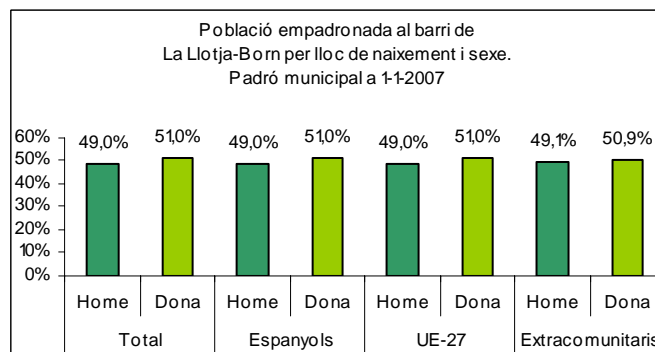

Sector: **Ciutat Antiga**
 Zona estadística: **003 – La Llotja- Born**

1. Mapa del barri

2. Gràfics de població estrangera

3. Taules de població estrangera

Lloc de naixement	La Llotja-Born	% sobre nascuts a l'estranger	% sobre total població
Total població	1.944	-	100
Total nascuts a l'estranger	595	100	30,6
Unió Europea 27	302	50,8	15,5
Resta d'Europa	15	2,5	0,8
Llatinoamèrica	215	36,1	11,1
Àsia	18	3,0	0,9
Àfrica	28	4,7	1,4
Altres	17	2,9	0,9
% població nascuda a l'estranger	30,6	-	-