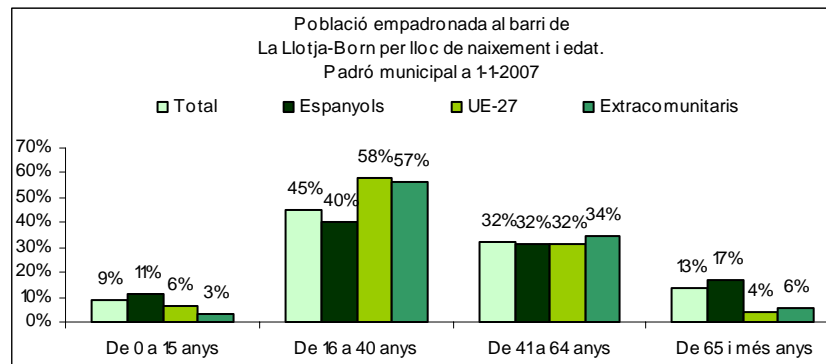

Sector: **Ciutat Antiga**
 Zona estadística: **003 – La Llotja- Born**

1. Mapa del barri

2. Gràfics de població estrangera

3. Taules de població estrangera

Lloc de naixement	La Llotja-Born	% sobre nascuts a l'estranger	% sobre total població
Total població	1.944	-	100
Total nascuts a l'estranger	595	100	30,6
Unió Europea 27	302	50,8	15,5
Resta d'Europa	15	2,5	0,8
Llatinoamèrica	215	36,1	11,1
Àsia	18	3,0	0,9
Àfrica	28	4,7	1,4
Altres	17	2,9	0,9
% població nascuda a l'estranger	30,6	-	-

Superfície en hectàrees i densitats (persones/hectàrees)				
Zona estadística	Total hectàrees	Dens. població total	Dens. nascuts a l'estranger	Dens. nascuts a un país extracomunitari
La Llotja-Born	11,2	173,6	53,1	26,2