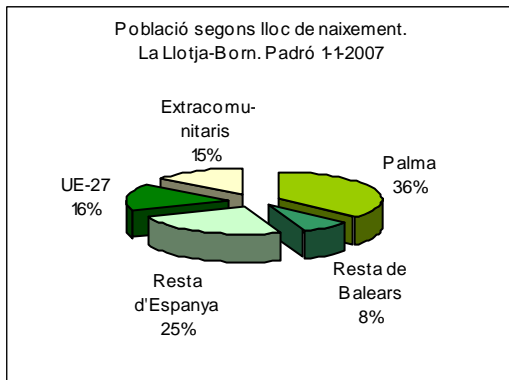

Sector: **Ciutat Antiga**
 Zona estadística: **003 – La Llotja- Born**

1. Mapa del barri

2. Gràfics de població estrangera

3. Taules de població estrangera

Lloc de naixement	La Llotja-Born	% sobre nascuts a l'estranger	% sobre total població
Total població	1.944	-	100
Total nascuts a l'estranger	595	100	30,6
Unió Europea 27	302	50,8	15,5
Resta d'Europa	15	2,5	0,8
Llatinoamèrica	215	36,1	11,1
Àsia	18	3,0	0,9
Àfrica	28	4,7	1,4
Altres	17	2,9	0,9
% població nascuda a l'estranger	30,6	-	-

Superfície en hectàrees i densitats (persones/hectàrees)				
Zona estadística	Total hectàrees	Dens. població total	Dens. nascuts a l'estranger	Dens. nascuts a un país extracomunitari
La Llotja-Born	11,2	173,6	53,1	26,2