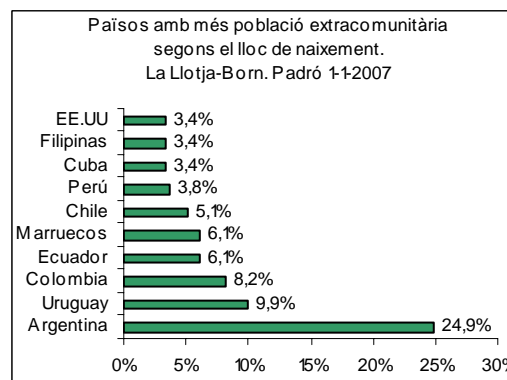

Sector: **Ciutat Antiga**
 Zona estadística: **003 – La Llotja- Born**

1. Mapa del barri

2. Gràfics de població estrangera

3. Taules de població estrangera

Lloc de naixement	La Llotja-Born	% sobre nascuts a l'estranger	% sobre total població
Total població	1.944	-	100
Total nascuts a l'estranger	595	100	30,6
Unió Europea 27	302	50,8	15,5
Resta d'Europa	15	2,5	0,8
Llatinoamèrica	215	36,1	11,1
Àsia	18	3,0	0,9
Àfrica	28	4,7	1,4
Altres	17	2,9	0,9
% població nascuda a l'estranger	30,6	-	-