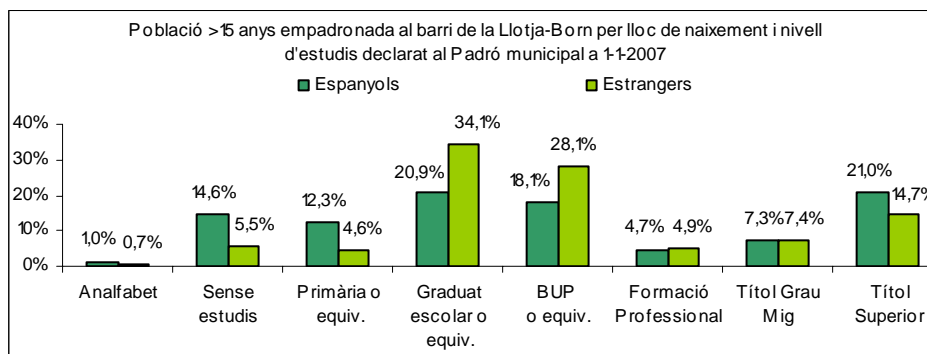

Sector: **Ciutat Antiga**
 Zona estadística: **003 – La Llotja- Born**

1. Mapa del barri

2. Gràfics de població estrangera

3. Taules de població estrangera

Lloc de naixement	La Llotja-Born	% sobre nascuts a l'estranger	% sobre total població
Total població	1.944	-	100
Total nascuts a l'estranger	595	100	30,6
Unió Europea 27	302	50,8	15,5
Resta d'Europa	15	2,5	0,8
Llatinoamèrica	215	36,1	11,1
Àsia	18	3,0	0,9
Àfrica	28	4,7	1,4
Altres	17	2,9	0,9
% població nascuda a l'estranger	30,6	-	-

Superfície en hectàrees i densitats (persones/hectàrees)				
Zona estadística	Total hectàrees	Dens. població total	Dens. nascuts a l'estranger	Dens. nascuts a un país extracomunitari
La Llotja-Born	11,2	173,6	53,1	26,2