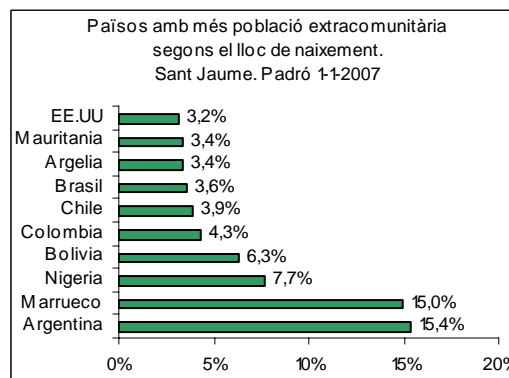

Sector: **Ciutat Antiga**
 Zona estadística: **004 – Sant Jaume**

1. Mapa del barri

2. Gràfics de població estrangera

3. Taules de població estrangera

Lloc de naixement	Sant Jaume	% sobre nascuts a l'estranger	% sobre total població
Total població	2.141	-	100
Total nascuts a l'estranger	698	100	32,6
Unió Europea 27	257	36,8	12,0
Resta d'Europa	20	2,9	0,9
Llatinoamèrica	212	30,4	9,9
Àsia	23	3,3	1,1
Àfrica	167	23,9	7,8
Altres	19	2,7	0,9
% població nascuda a l'estranger	32,6	-	-