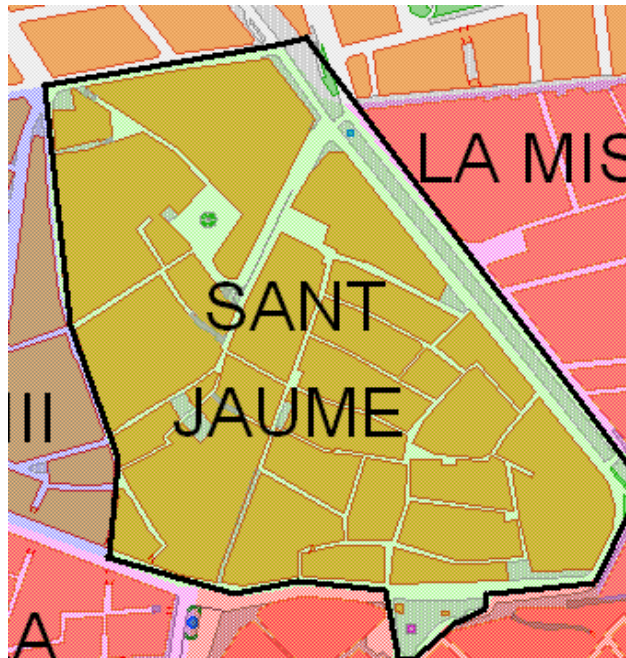

Sector: **Ciutat Antiga**
 Zona estadística: **004 – Sant Jaume**

1. Mapa del barri

2. Gràfics de població estrangera

3. Taules de població estrangera

Lloc de naixement	Sant Jaume	% sobre nascuts a l'estranger	% sobre total població
Total població	2.141	-	100
Total nascuts a l'estranger	698	100	32,6
Unió Europea 27	257	36,8	12,0
Resta d'Europa	20	2,9	0,9
Llatinoamèrica	212	30,4	9,9
Àsia	23	3,3	1,1
Àfrica	167	23,9	7,8
Altres	19	2,7	0,9
% població nascuda a l'estranger	32,6	-	-

Superfície en hectàrees i densitats (persones/hectàrees)				
Zona estadística	Total hectàrees	Dens. població total	Dens. nascuts a l'estranger	Dens. nascuts a un país extracomunitari
Sant Jaume	14,9	144,2	47,0	29,7