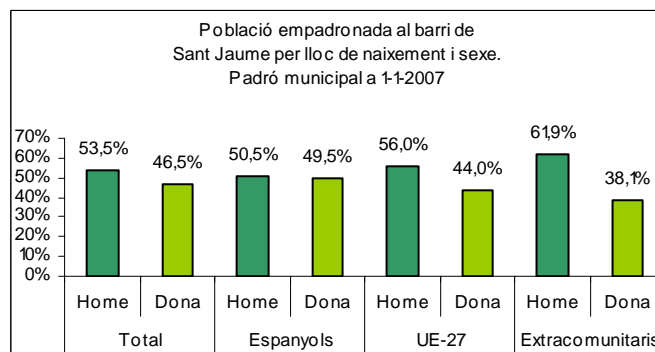

Sector: **Ciutat Antiga**
 Zona estadística: **004 – Sant Jaume**

1. Mapa del barri

2. Gràfics de població estrangera

3. Taules de població estrangera

Lloc de naixement	Sant Jaume	% sobre nascuts a l'estranger	% sobre total població
Total població	2.141	-	100
Total nascuts a l'estranger	698	100	32,6
Unió Europea 27	257	36,8	12,0
Resta d'Europa	20	2,9	0,9
Llatinoamèrica	212	30,4	9,9
Àsia	23	3,3	1,1
Àfrica	167	23,9	7,8
Altres	19	2,7	0,9
% població nascuda a l'estranger	32,6	-	-