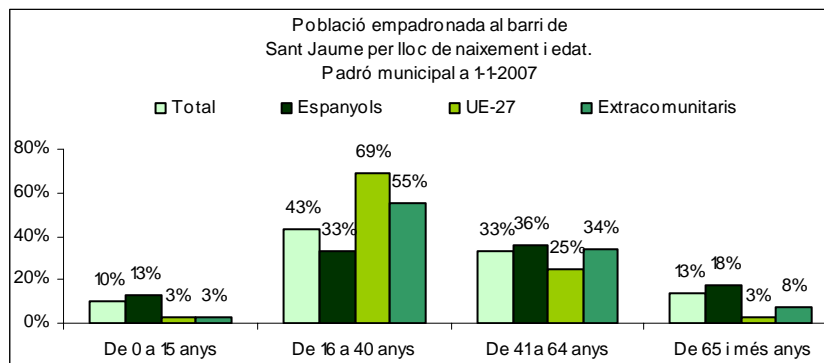

Sector: **Ciutat Antiga**
 Zona estadística: **004 – Sant Jaume**

1. Mapa del barri

2. Gràfics de població estrangera

3. Taules de població estrangera

Lloc de naixement	Sant Jaume	% sobre nascuts a l'estranger	% sobre total població
Total població	2.141	-	100
Total nascuts a l'estranger	698	100	32,6
Unió Europea 27	257	36,8	12,0
Resta d'Europa	20	2,9	0,9
Llatinoamèrica	212	30,4	9,9
Àsia	23	3,3	1,1
Àfrica	167	23,9	7,8
Altres	19	2,7	0,9
% població nascuda a l'estranger	32,6	-	-

Superfície en hectàrees i densitats (persones/hectàrees)				
Zona estadística	Total hectàrees	Dens. població total	Dens. nascuts a l'estranger	Dens. nascuts a un país extracomunitari
Sant Jaume	14,9	144,2	47,0	29,7