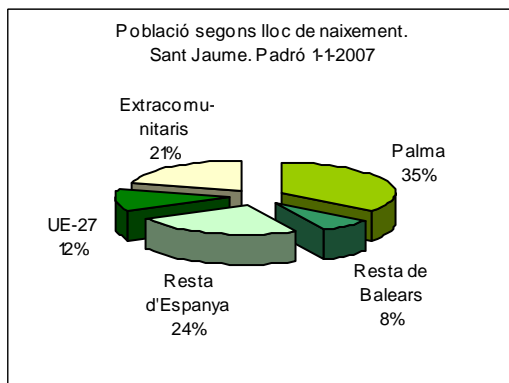

Sector: **Ciutat Antiga**
 Zona estadística: **004 – Sant Jaume**

1. Mapa del barri

2. Gràfics de població estrangera

3. Taules de població estrangera

Lloc de naixement	Sant Jaume	% sobre nascuts a l'estranger	% sobre total població
Total població	2.141	-	100
Total nascuts a l'estranger	698	100	32,6
Unió Europea 27	257	36,8	12,0
Resta d'Europa	20	2,9	0,9
Llatinoamèrica	212	30,4	9,9
Àsia	23	3,3	1,1
Àfrica	167	23,9	7,8
Altres	19	2,7	0,9
% població nascuda a l'estranger	32,6	-	-

Superfície en hectàrees i densitats (persones/hectàrees)				
Zona estadística	Total hectàrees	Dens. població total	Dens. nascuts a l'estranger	Dens. nascuts a un país extracomunitari
Sant Jaume	14,9	144,2	47,0	29,7