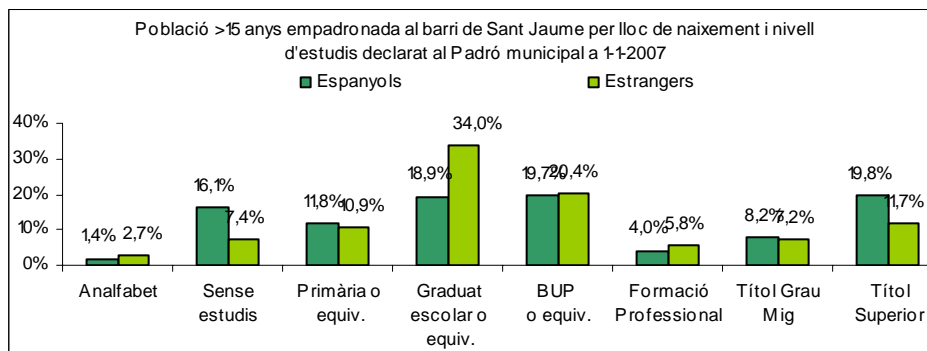

Sector: **Ciutat Antiga**
 Zona estadística: **004 – Sant Jaume**

1. Mapa del barri

2. Gràfics de població estrangera

3. Taules de població estrangera

Lloc de naixement	Sant Jaume	% sobre nascuts a l'estranger	% sobre total població
Total població	2.141	-	100
Total nascuts a l'estranger	698	100	32,6
Unió Europea 27	257	36,8	12,0
Resta d'Europa	20	2,9	0,9
Llatinoamèrica	212	30,4	9,9
Àsia	23	3,3	1,1
Àfrica	167	23,9	7,8
Altres	19	2,7	0,9
% població nascuda a l'estranger	32,6	-	-