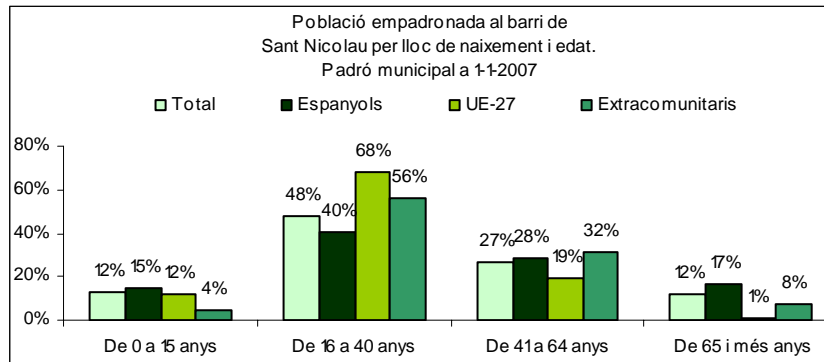

Sector: **Ciutat Antiga**
 Zona estadística: **005 – Sant Nicolau**

1. Mapa del barri

2. Gràfics de població estrangera

3. Taules de població estrangera

Lloc de naixement	Sant Nicolau	% sobre nascuts a l'estranger	% sobre total població
Total població	1.738	-	100
Total nascuts a l'estranger	599	100	34,5
Unió Europea 27	287	47,9	16,5
Resta d'Europa	13	2,2	0,7
Llatinoamèrica	230	38,4	13,2
Àsia	3	0,5	0,2
Àfrica	51	8,5	2,9
Altres	15	2,5	0,9
% població nascuda a l'estranger	34,5	-	-

Superfície en hectàrees i densitats (persones/hectàrees)				
Zona estadística	Total hectàrees	Dens. població total	Dens. nascuts a l'estranger	Dens. nascuts a un país extracomunitari
Sant Nicolau	8,4	205,9	71,0	37,0