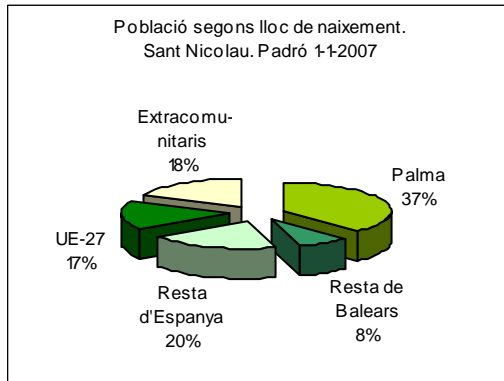

Sector: **Ciutat Antiga**
 Zona estadística: **005 – Sant Nicolau**

1. Mapa del barri

2. Gràfics de població estrangera

3. Taules de població estrangera

Lloc de naixement	Sant Nicolau	% sobre nascuts a l'estranger	% sobre total població
Total població	1.738	-	100
Total nascuts a l'estranger	599	100	34,5
Unió Europea 27	287	47,9	16,5
Resta d'Europa	13	2,2	0,7
Llatinoamèrica	230	38,4	13,2
Àsia	3	0,5	0,2
Àfrica	51	8,5	2,9
Altres	15	2,5	0,9
% població nascuda a l'estranger	34,5	-	-

Superfície en hectàrees i densitats (persones/hectàrees)				
Zona estadística	Total hectàrees	Dens. població total	Dens. nascuts a l'estranger	Dens. nascuts a un país extracomunitari
Sant Nicolau	8,4	205,9	71,0	37,0