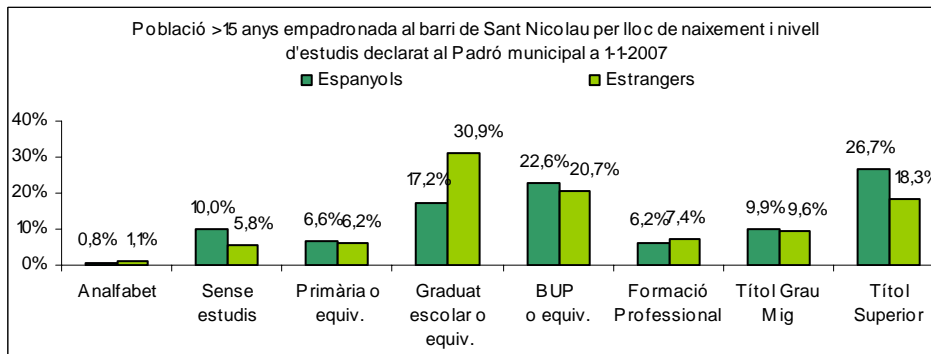

Sector: **Ciutat Antiga**
 Zona estadística: **005 – Sant Nicolau**

1. Mapa del barri

2. Gràfics de població estrangera

3. Taules de població estrangera

Lloc de naixement	Sant Nicolau	% sobre nascuts a l'estranger	% sobre total població
Total població	1.738	-	100
Total nascuts a l'estranger	599	100	34,5
Unió Europea 27	287	47,9	16,5
Resta d'Europa	13	2,2	0,7
Llatinoamèrica	230	38,4	13,2
Àsia	3	0,5	0,2
Àfrica	51	8,5	2,9
Altres	15	2,5	0,9
% població nascuda a l'estranger	34,5	-	-