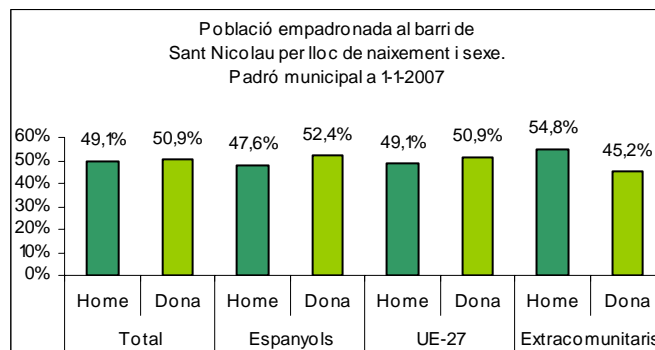

Sector: **Ciutat Antiga**
 Zona estadística: **005 – Sant Nicolau**

1. Mapa del barri

2. Gràfics de població estrangera

3. Taules de població estrangera

Lloc de naixement	Sant Nicolau	% sobre nascuts a l'estranger	% sobre total població
Total població	1.738	-	100
Total nascuts a l'estranger	599	100	34,5
Unió Europea 27	287	47,9	16,5
Resta d'Europa	13	2,2	0,7
Llatinoamèrica	230	38,4	13,2
Àsia	3	0,5	0,2
Àfrica	51	8,5	2,9
Altres	15	2,5	0,9
% població nascuda a l'estranger	34,5	-	-

Superfície en hectàrees i densitats (persones/hectàrees)				
Zona estadística	Total hectàrees	Dens. població total	Dens. nascuts a l'estranger	Dens. nascuts a un país extracomunitari
Sant Nicolau	8,4	205,9	71,0	37,0