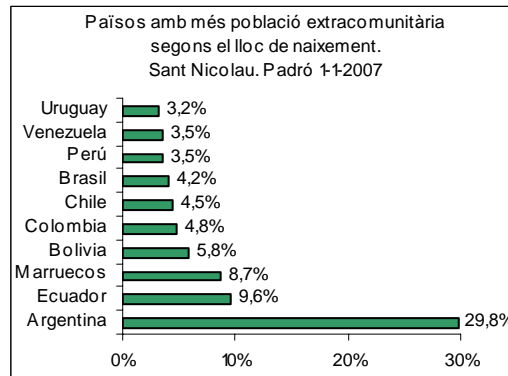

Sector: **Ciutat Antiga**
 Zona estadística: **005 – Sant Nicolau**

1. Mapa del barri

2. Gràfics de població estrangera

3. Taules de població estrangera

Lloc de naixement	Sant Nicolau	% sobre nascuts a l'estranger	% sobre total població
Total població	1.738	-	100
Total nascuts a l'estranger	599	100	34,5
Unió Europea 27	287	47,9	16,5
Resta d'Europa	13	2,2	0,7
Llatinoamèrica	230	38,4	13,2
Àsia	3	0,5	0,2
Àfrica	51	8,5	2,9
Altres	15	2,5	0,9
% població nascuda a l'estranger	34,5	-	-