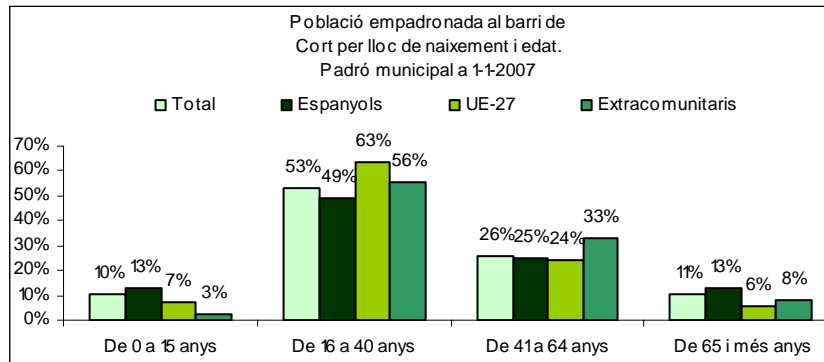

Sector: **Ciutat Antiga**
Zona estadística: **006 – Cort**

1. Mapa del barri

2. Gràfics de població estrangera

3. Taules de població estrangera

Lloc de naixement	Cort	% sobre nascuts a l'estranger	% sobre total població
Total població	1.555	-	100
Total nascuts a l'estranger	579	100	37,2
Unió Europea 27	217	37,5	14,0
Resta d'Europa	20	3,5	1,3
Llatinoamèrica	262	45,3	16,8
Àsia	21	3,6	1,4
Àfrica	54	9,3	3,5
Altres	5	0,9	0,3
% població nascuda a l'estranger	37,2	-	-