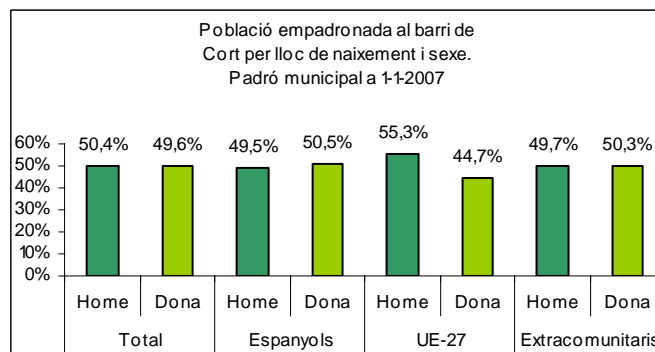

Sector: **Ciutat Antiga**
Zona estadística: **006 – Cort**

1. Mapa del barri

2. Gràfics de població estrangera

3. Taules de població estrangera

Lloc de naixement	Cort	% sobre nascuts a l'estranger	% sobre total població
Total població	1.555	-	100
Total nascuts a l'estranger	579	100	37,2
Unió Europea 27	217	37,5	14,0
Resta d'Europa	20	3,5	1,3
Llatinoamèrica	262	45,3	16,8
Àsia	21	3,6	1,4
Àfrica	54	9,3	3,5
Altres	5	0,9	0,3
% població nascuda a l'estranger	37,2	-	-