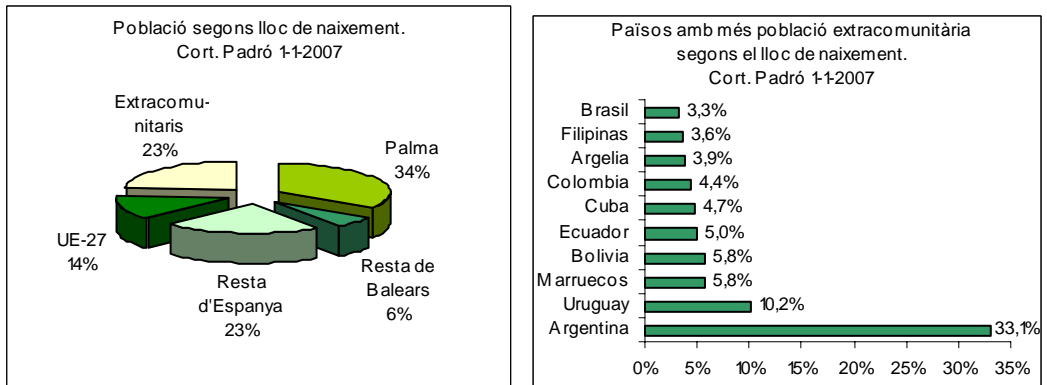

Sector: **Ciutat Antiga**
Zona estadística: **006 – Cort**

1. Mapa del barri

2. Gràfics de població estrangera

3. Taules de població estrangera

Lloc de naixement	Cort	% sobre nascuts a l'estranger	% sobre total població
Total població	1.555	-	100
Total nascuts a l'estranger	579	100	37,2
Unió Europea 27	217	37,5	14,0
Resta d'Europa	20	3,5	1,3
Llatinoamèrica	262	45,3	16,8
Àsia	21	3,6	1,4
Àfrica	54	9,3	3,5
Altres	5	0,9	0,3
% població nascuda a l'estranger	37,2	-	-