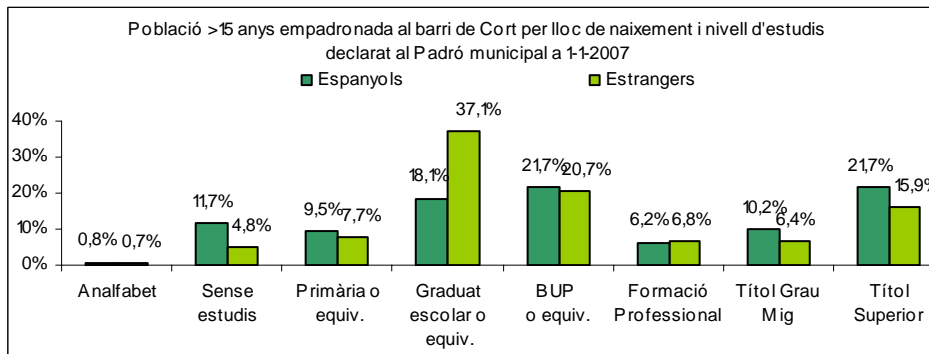

Sector: **Ciutat Antiga**
Zona estadística: **006 – Cort**

1. Mapa del barri

2. Gràfics de població estrangera

3. Taules de població estrangera

Lloc de naixement	Cort	% sobre nascuts a l'estranger	% sobre total població
Total població	1.555	-	100
Total nascuts a l'estranger	579	100	37,2
Unió Europea 27	217	37,5	14,0
Resta d'Europa	20	3,5	1,3
Llatinoamèrica	262	45,3	16,8
Àsia	21	3,6	1,4
Àfrica	54	9,3	3,5
Altres	5	0,9	0,3
% població nascuda a l'estranger	37,2	-	-