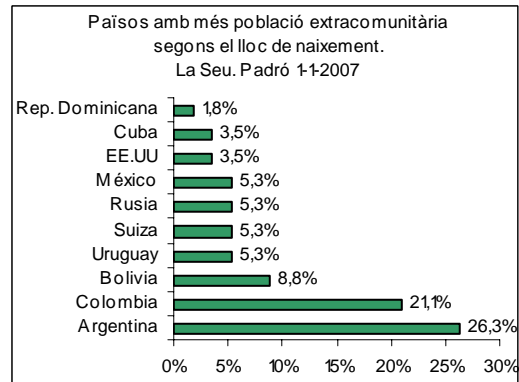

Sector: **Ciutat Antiga**  
Zona estadística: **007 – La Seu**

1. Mapa del barri

2. Gràfics de població estrangera

### 3. Taules de població estrangera

Lloc de naixement	La Seu	% sobre nascuts a l'estranger	% sobre total població
<b>Total població</b>	<b>660</b>	-	<b>100</b>
<b>Total nascuts a l'estranger</b>	<b>132</b>	<b>100</b>	<b>20,0</b>
Unió Europea 27	75	56,8	11,4
Resta d'Europa	7	5,3	1,1
Llatinoamèrica	42	31,8	6,4
Àsia	2	1,5	0,3
Àfrica	4	3,0	0,6
Altres	2	1,5	0,3
<b>% població nascuda a l'estranger</b>	<b>20,0</b>	-	-