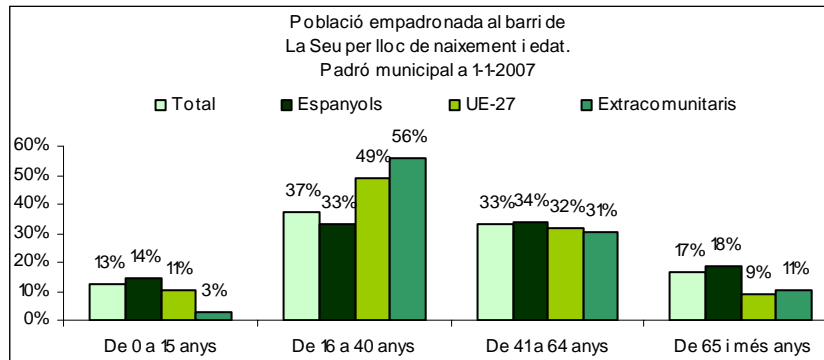

Sector: **Ciutat Antiga**  
Zona estadística: **007 – La Seu**

1. Mapa del barri

2. Gràfics de població estrangera

### 3. Taules de població estrangera

Lloc de naixement	La Seu	% sobre nascuts a l'estranger	% sobre total població
<b>Total població</b>	<b>660</b>	-	<b>100</b>
<b>Total nascuts a l'estranger</b>	<b>132</b>	<b>100</b>	<b>20,0</b>
Unió Europea 27	75	56,8	11,4
Resta d'Europa	7	5,3	1,1
Llatinoamèrica	42	31,8	6,4
Àsia	2	1,5	0,3
Àfrica	4	3,0	0,6
Altres	2	1,5	0,3
<b>% població nascuda a l'estranger</b>	<b>20,0</b>	-	-