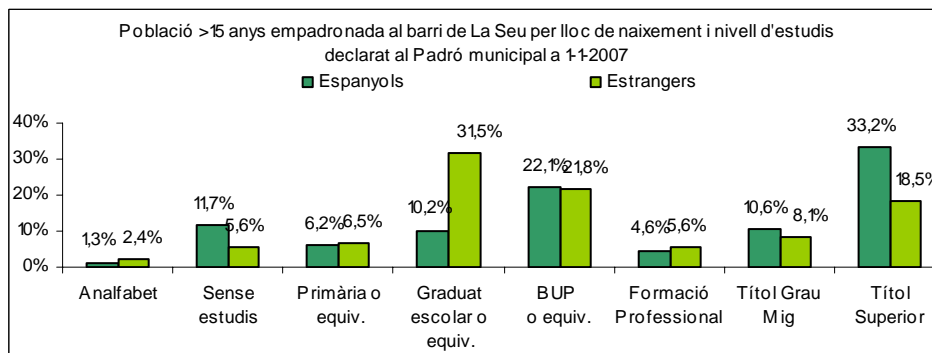

Sector: **Ciutat Antiga**  
Zona estadística: **007 – La Seu**

1. Mapa del barri

2. Gràfics de població estrangera

### 3. Taules de població estrangera

Lloc de naixement	La Seu	% sobre nascuts a l'estranger	% sobre total població
<b>Total població</b>	<b>660</b>	-	<b>100</b>
<b>Total nascuts a l'estranger</b>	<b>132</b>	<b>100</b>	<b>20,0</b>
Unió Europea 27	75	56,8	11,4
Resta d'Europa	7	5,3	1,1
Llatinoamèrica	42	31,8	6,4
Àsia	2	1,5	0,3
Àfrica	4	3,0	0,6
Altres	2	1,5	0,3
<b>% població nascuda a l'estranger</b>	<b>20,0</b>	-	-