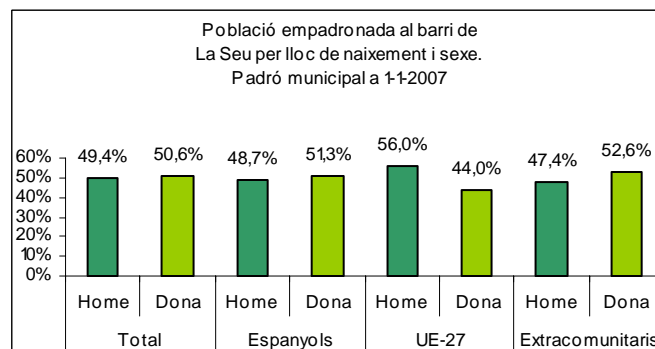

Sector: **Ciutat Antiga**  
Zona estadística: **007 – La Seu**

1. Mapa del barri

2. Gràfics de població estrangera

### 3. Taules de població estrangera

Lloc de naixement	La Seu	% sobre nascuts a l'estranger	% sobre total població
<b>Total població</b>	<b>660</b>	-	<b>100</b>
<b>Total nascuts a l'estranger</b>	<b>132</b>	<b>100</b>	<b>20,0</b>
Unió Europea 27	75	56,8	11,4
Resta d'Europa	7	5,3	1,1
Llatinoamèrica	42	31,8	6,4
Àsia	2	1,5	0,3
Àfrica	4	3,0	0,6
Altres	2	1,5	0,3
<b>% població nascuda a l'estranger</b>	<b>20,0</b>	-	-