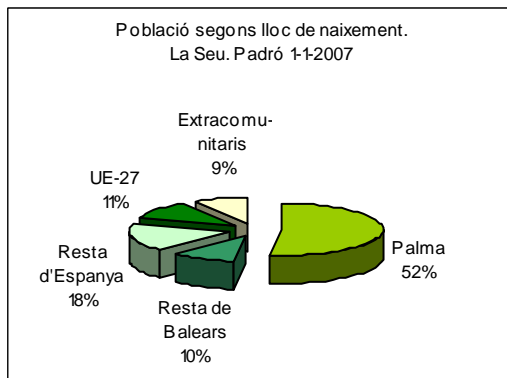

Sector: **Ciutat Antiga**  
Zona estadística: **007 – La Seu**

1. Mapa del barri

2. Gràfics de població estrangera

### 3. Taules de població estrangera

Lloc de naixement	La Seu	% sobre nascuts a l'estranger	% sobre total població
<b>Total població</b>	<b>660</b>	-	<b>100</b>
<b>Total nascuts a l'estranger</b>	<b>132</b>	<b>100</b>	<b>20,0</b>
Unió Europea 27	75	56,8	11,4
Resta d'Europa	7	5,3	1,1
Llatinoamèrica	42	31,8	6,4
Àsia	2	1,5	0,3
Àfrica	4	3,0	0,6
Altres	2	1,5	0,3
<b>% població nascuda a l'estranger</b>	<b>20,0</b>	-	-