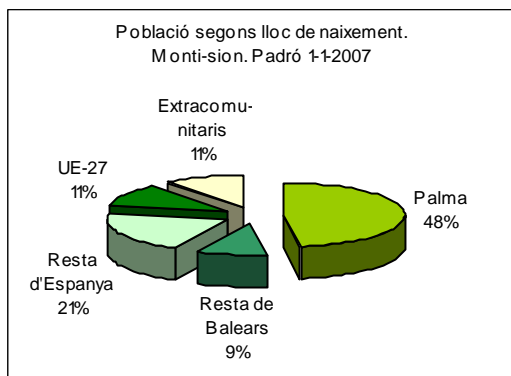

Sector: **Ciutat Antiga**  
Zona estadística: **008 – Monti-sion**

1. Mapa del barri

2. Gràfics de població estrangera

### 3. Taules de població estrangera

Lloc de naixement	Monti-sion	% sobre nascuts a l'estranger	% sobre total població
<b>Total població</b>	<b>1.085</b>	-	<b>100</b>
<b>Total nascuts a l'estranger</b>	<b>238</b>	<b>100</b>	<b>21,9</b>
Unió Europea 27	119	50,0	11,0
Resta d'Europa	14	5,9	1,3
Llatinoamèrica	90	37,8	8,3
Àsia	2	0,8	0,2
Àfrica	5	2,1	0,5
Altres	8	3,4	0,7
<b>% població nascuda a l'estranger</b>	<b>21,9</b>	-	-