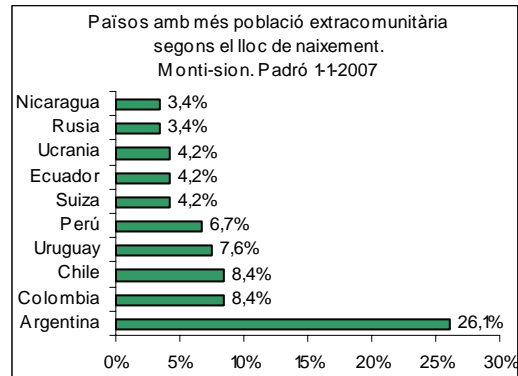

Sector: **Ciutat Antiga**  
Zona estadística: **008 – Monti-sion**

1. Mapa del barri

2. Gràfics de població estrangera

### 3. Taules de població estrangera

Lloc de naixement	Monti-sion	% sobre nascuts a l'estranger	% sobre total població
<b>Total població</b>	<b>1.085</b>	-	<b>100</b>
<b>Total nascuts a l'estranger</b>	<b>238</b>	<b>100</b>	<b>21,9</b>
Unió Europea 27	119	50,0	11,0
Resta d'Europa	14	5,9	1,3
Llatinoamèrica	90	37,8	8,3
Àsia	2	0,8	0,2
Àfrica	5	2,1	0,5
Altres	8	3,4	0,7
<b>% població nascuda a l'estranger</b>	<b>21,9</b>	-	-