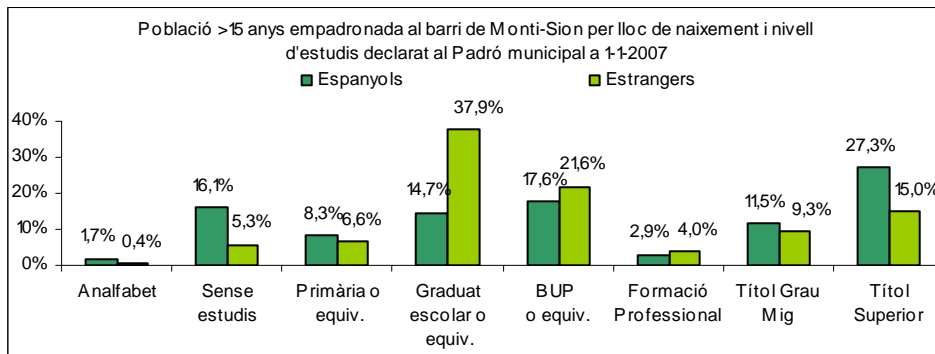

### 3. Taules de població estrangera

Lloc de naixement	Monti-sion	% sobre nascuts a l'estranger	% sobre total població
<b>Total població</b>	<b>1.085</b>	-	<b>100</b>
<b>Total nascuts a l'estranger</b>	<b>238</b>	<b>100</b>	<b>21,9</b>
Unió Europea 27	119	50,0	11,0
Resta d'Europa	14	5,9	1,3
Llatinoamèrica	90	37,8	8,3
Àsia	2	0,8	0,2
Àfrica	5	2,1	0,5
Altres	8	3,4	0,7
<b>% població nascuda a l'estranger</b>	<b>21,9</b>	-	-