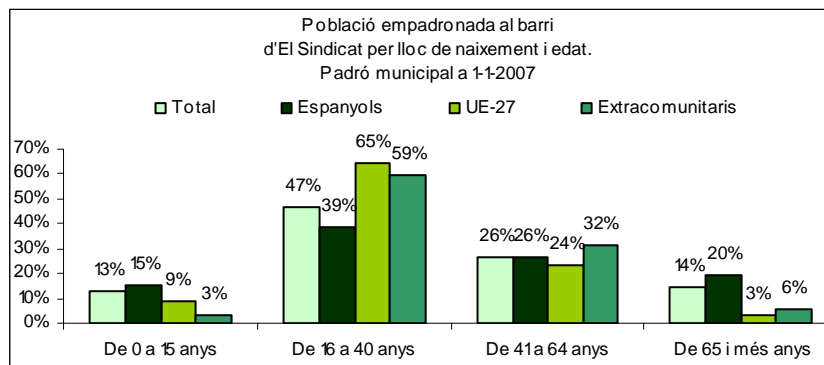

Sector: **Ciutat Antiga**
 Zona estadística: **010 – El Sindicat**

1. Mapa del barri

2. Gràfics de població estrangera

3. Taules de població estrangera

Lloc de naixement	El Sindicat	% sobre nascuts a l'estranger	% sobre total població
Total població	3.759	-	100
Total nascuts a l'estranger	1.249	100	33,2
Unió Europea 27	365	29,2	9,7
Resta d'Europa	32	2,6	0,9
Llatinoamèrica	623	49,9	16,6
Àsia	29	2,3	0,8
Àfrica	187	15,0	5,0
Altres	14	1,1	0,4
% població nascuda a l'estranger	33,2	-	-

Superfície en hectàrees i densitats (persones/hectàrees)				
Zona estadística	Total hectàrees	Dens. població total	Dens. nascuts a l'estranger	Dens. nascuts a un país extracomunitari
El Sindicat	20,4	184,6	61,3	43,4