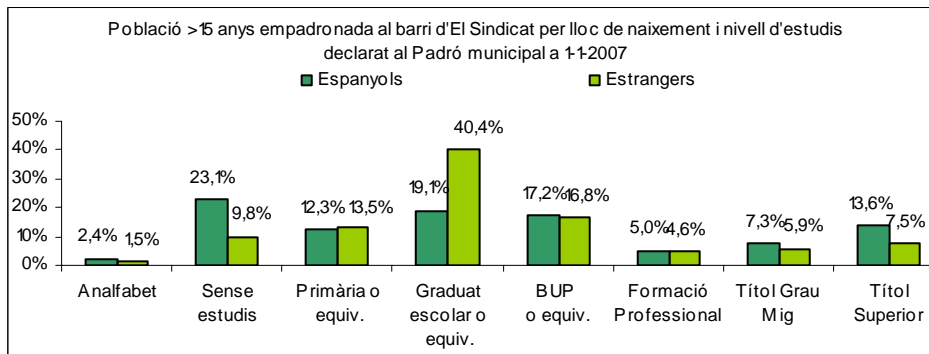

Sector: **Ciutat Antiga**
 Zona estadística: **010 – El Sindicat**

1. Mapa del barri

2. Gràfics de població estrangera

3. Taules de població estrangera

Lloc de naixement	El Sindicat	% sobre nascuts a l'estranger	% sobre total població
Total població	3.759	-	100
Total nascuts a l'estranger	1.249	100	33,2
Unió Europea 27	365	29,2	9,7
Resta d'Europa	32	2,6	0,9
Llatinoamèrica	623	49,9	16,6
Àsia	29	2,3	0,8
Àfrica	187	15,0	5,0
Altres	14	1,1	0,4
% població nascuda a l'estranger	33,2	-	-