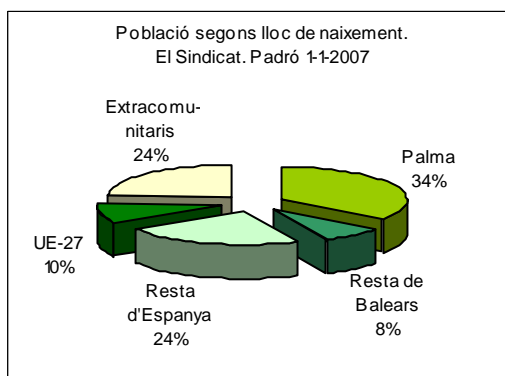

Sector: **Ciutat Antiga**
 Zona estadística: **010 – El Sindicat**

1. Mapa del barri

2. Gràfics de població estrangera

3. Taules de població estrangera

Lloc de naixement	El Sindicat	% sobre nascuts a l'estranger	% sobre total població
Total població	3.759	-	100
Total nascuts a l'estranger	1.249	100	33,2
Unió Europea 27	365	29,2	9,7
Resta d'Europa	32	2,6	0,9
Llatinoamèrica	623	49,9	16,6
Àsia	29	2,3	0,8
Àfrica	187	15,0	5,0
Altres	14	1,1	0,4
% població nascuda a l'estranger	33,2	-	-

Superfície en hectàrees i densitats (persones/hectàrees)				
Zona estadística	Total hectàrees	Dens. població total	Dens. nascuts a l'estranger	Dens. nascuts a un país extracomunitari
El Sindicat	20,4	184,6	61,3	43,4