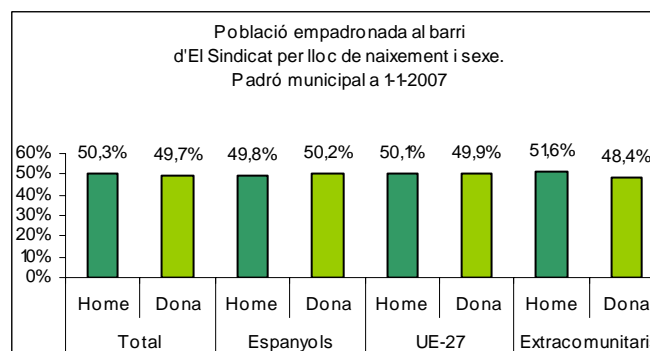

Sector: **Ciutat Antiga**
 Zona estadística: **010 – El Sindicat**

1. Mapa del barri

2. Gràfics de població estrangera

3. Taules de població estrangera

Lloc de naixement	El Sindicat	% sobre nascuts a l'estranger	% sobre total població
Total població	3.759	-	100
Total nascuts a l'estranger	1.249	100	33,2
Unió Europea 27	365	29,2	9,7
Resta d'Europa	32	2,6	0,9
Llatinoamèrica	623	49,9	16,6
Àsia	29	2,3	0,8
Àfrica	187	15,0	5,0
Altres	14	1,1	0,4
% població nascuda a l'estranger	33,2	-	-

Superfície en hectàrees i densitats (persones/hectàrees)				
Zona estadística	Total hectàrees	Dens. població total	Dens. nascuts a l'estranger	Dens. nascuts a un país extracomunitari
El Sindicat	20,4	184,6	61,3	43,4