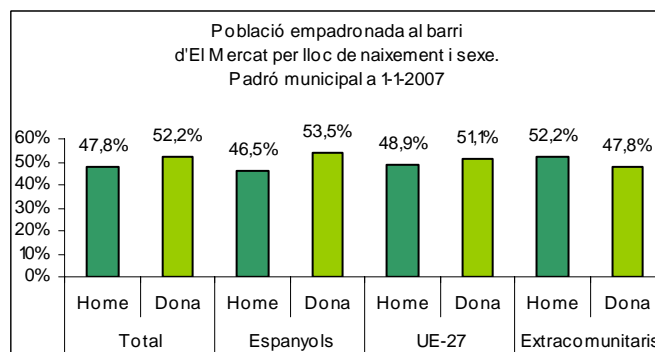

Sector: **Ciutat Antiga**
Zona estadística: **011 – El Mercat**

1. Mapa del barri

2. Gràfics de població estrangera

3. Taules de població estrangera

Lloc de naixement	El Mercat	% sobre nascuts a l'estranger	% sobre total població
Total població	2.341	-	100
Total nascuts a l'estranger	647	100	27,6
Unió Europea 27	174	26,9	7,4
Resta d'Europa	19	2,9	0,8
Llatinoamèrica	363	56,1	15,5
Àsia	19	2,9	0,8
Àfrica	67	10,4	2,9
Altres	5	0,8	0,2
% població nascuda a l'estranger	27,6	-	-