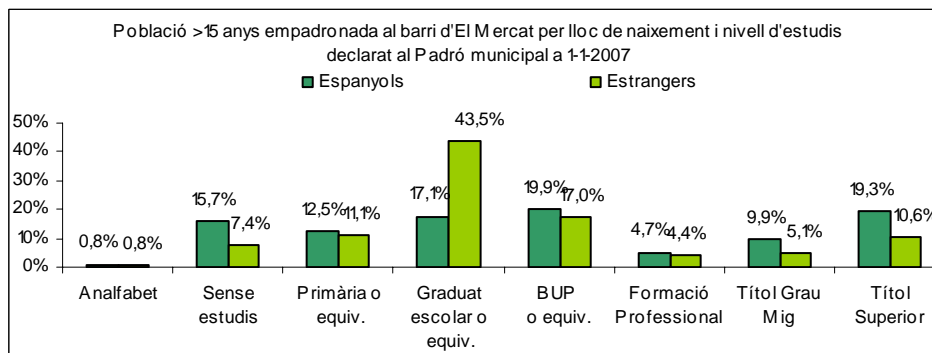

Sector: **Ciutat Antiga**
Zona estadística: **011 – El Mercat**

1. Mapa del barri

2. Gràfics de població estrangera

3. Taules de població estrangera

Lloc de naixement	El Mercat	% sobre nascuts a l'estranger	% sobre total població
Total població	2.341	-	100
Total nascuts a l'estranger	647	100	27,6
Unió Europea 27	174	26,9	7,4
Resta d'Europa	19	2,9	0,8
Llatinoamèrica	363	56,1	15,5
Àsia	19	2,9	0,8
Àfrica	67	10,4	2,9
Altres	5	0,8	0,2
% població nascuda a l'estranger	27,6	-	-