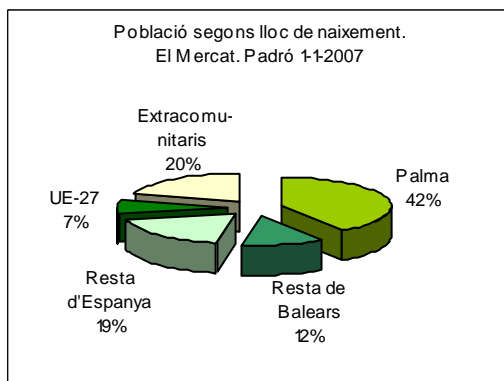

Sector: **Ciutat Antiga**
Zona estadística: **011 – El Mercat**

1. Mapa del barri

2. Gràfics de població estrangera

3. Taules de població estrangera

Lloc de naixement	El Mercat	% sobre nascuts a l'estranger	% sobre total població
Total població	2.341	-	100
Total nascuts a l'estranger	647	100	27,6
Unió Europea 27	174	26,9	7,4
Resta d'Europa	19	2,9	0,8
Llatinoamèrica	363	56,1	15,5
Àsia	19	2,9	0,8
Àfrica	67	10,4	2,9
Altres	5	0,8	0,2
% població nascuda a l'estranger	27,6	-	-

Superfície en hectàrees i densitats (persones/hectàrees)				
Zona estadística	Total hectàrees	Dens. població total	Dens. nascuts a l'estranger	Dens. nascuts a un país extracomunitari
El Mercat	13,1	178,8	49,4	36,1