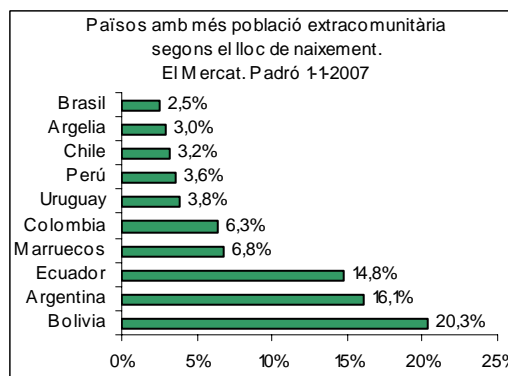

Sector: **Ciutat Antiga**
Zona estadística: **011 – El Mercat**

1. Mapa del barri

2. Gràfics de població estrangera

3. Taules de població estrangera

Lloc de naixement	El Mercat	% sobre nascuts a l'estranger	% sobre total població
Total població	2.341	-	100
Total nascuts a l'estranger	647	100	27,6
Unió Europea 27	174	26,9	7,4
Resta d'Europa	19	2,9	0,8
Llatinoamèrica	363	56,1	15,5
Àsia	19	2,9	0,8
Àfrica	67	10,4	2,9
Altres	5	0,8	0,2
% població nascuda a l'estranger	27,6	-	-