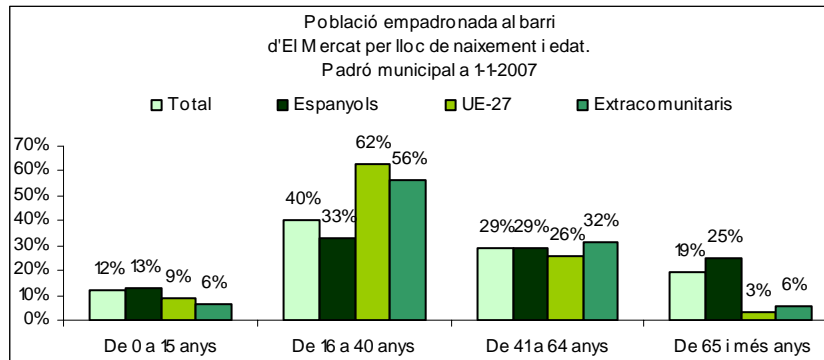

Sector: **Ciutat Antiga**
Zona estadística: **011 – El Mercat**

1. Mapa del barri

2. Gràfics de població estrangera

3. Taules de població estrangera

Lloc de naixement	El Mercat	% sobre nascuts a l'estranger	% sobre total població
Total població	2.341	-	100
Total nascuts a l'estranger	647	100	27,6
Unió Europea 27	174	26,9	7,4
Resta d'Europa	19	2,9	0,8
Llatinoamèrica	363	56,1	15,5
Àsia	19	2,9	0,8
Àfrica	67	10,4	2,9
Altres	5	0,8	0,2
% població nascuda a l'estranger	27,6	-	-

Superfície en hectàrees i densitats (persones/hectàrees)				
Zona estadística	Total hectàrees	Dens. població total	Dens. nascuts a l'estranger	Dens. nascuts a un país extracomunitari
El Mercat	13,1	178,8	49,4	36,1