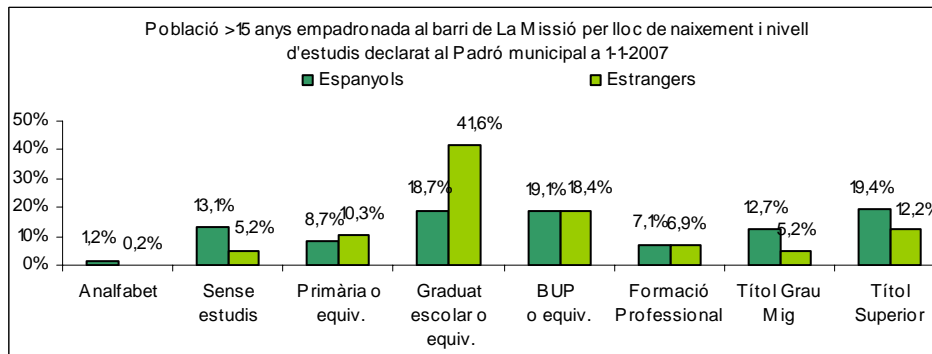

Sector: **Ciutat Antiga**
Zona estadística: **012 – La Missió**

1. Mapa del barri

2. Gràfics de població estrangera

3. Taules de població estrangera

Lloc de naixement	La Missió	% sobre nascuts a l'estranger	% sobre total població
Total població	1.876	-	100
Total nascuts a l'estranger	624	100	33,3
Unió Europea 27	226	36,2	12,0
Resta d'Europa	24	3,8	1,3
Llatinoamèrica	314	50,3	16,7
Àsia	18	2,9	1,0
Àfrica	34	5,4	1,8
Altres	8	1,3	0,4
% població nascuda a l'estranger	33,3	-	-

Superfície en hectàrees i densitats (persones/hectàrees)				
Zona estadística	Total hectàrees	Dens. població total	Dens. nascuts a l'estranger	Dens. nascuts a un país extracomunitari
La Missió	7,7	244,6	81,4	51,9