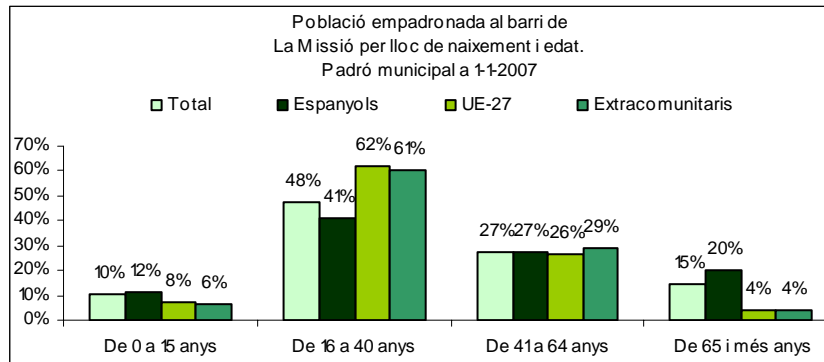

Sector: **Ciutat Antiga**
Zona estadística: **012 – La Missió**

1. Mapa del barri

2. Gràfics de població estrangera

3. Taules de població estrangera

Lloc de naixement	La Missió	% sobre nascuts a l'estranger	% sobre total població
Total població	1.876	-	100
Total nascuts a l'estranger	624	100	33,3
Unió Europea 27	226	36,2	12,0
Resta d'Europa	24	3,8	1,3
Llatinoamèrica	314	50,3	16,7
Àsia	18	2,9	1,0
Àfrica	34	5,4	1,8
Altres	8	1,3	0,4
% població nascuda a l'estranger	33,3	-	-

Superfície en hectàrees i densitats (persones/hectàrees)				
Zona estadística	Total hectàrees	Dens. població total	Dens. nascuts a l'estranger	Dens. nascuts a un país extracomunitari
La Missió	7,7	244,6	81,4	51,9