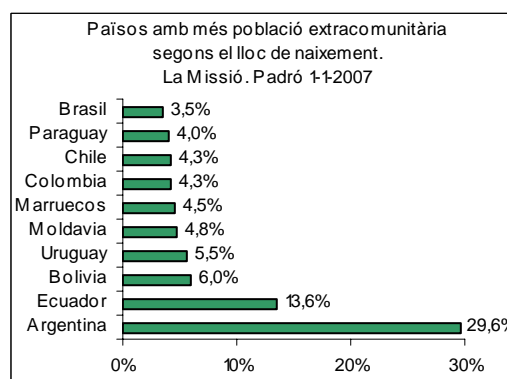

Sector: **Ciutat Antiga**
Zona estadística: **012 – La Missió**

1. Mapa del barri

2. Gràfics de població estrangera

3. Taules de població estrangera

Lloc de naixement	La Missió	% sobre nascuts a l'estranger	% sobre total població
Total població	1.876	-	100
Total nascuts a l'estranger	624	100	33,3
Unió Europea 27	226	36,2	12,0
Resta d'Europa	24	3,8	1,3
Llatinoamèrica	314	50,3	16,7
Àsia	18	2,9	1,0
Àfrica	34	5,4	1,8
Altres	8	1,3	0,4
% població nascuda a l'estranger	33,3	-	-