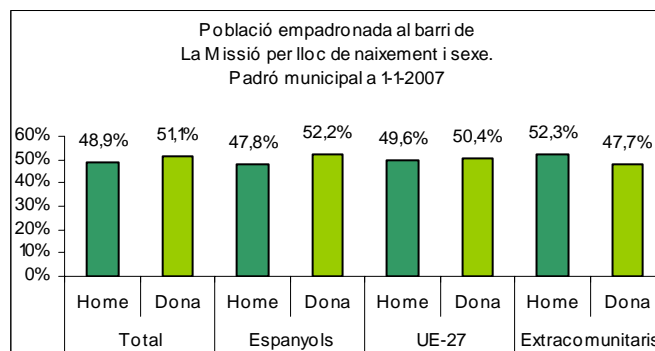

Sector: **Ciutat Antiga**
Zona estadística: **012 – La Missió**

1. Mapa del barri

2. Gràfics de població estrangera

3. Taules de població estrangera

Lloc de naixement	La Missió	% sobre nascuts a l'estranger	% sobre total població
Total població	1.876	-	100
Total nascuts a l'estranger	624	100	33,3
Unió Europea 27	226	36,2	12,0
Resta d'Europa	24	3,8	1,3
Llatinoamèrica	314	50,3	16,7
Àsia	18	2,9	1,0
Àfrica	34	5,4	1,8
Altres	8	1,3	0,4
% població nascuda a l'estranger	33,3	-	-