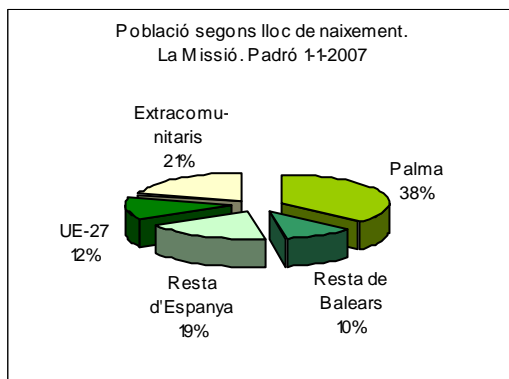

Sector: **Ciutat Antiga**
Zona estadística: **012 – La Missió**

1. Mapa del barri

2. Gràfics de població estrangera

3. Taules de població estrangera

Lloc de naixement	La Missió	% sobre nascuts a l'estranger	% sobre total població
Total població	1.876	-	100
Total nascuts a l'estranger	624	100	33,3
Unió Europea 27	226	36,2	12,0
Resta d'Europa	24	3,8	1,3
Llatinoamèrica	314	50,3	16,7
Àsia	18	2,9	1,0
Àfrica	34	5,4	1,8
Altres	8	1,3	0,4
% població nascuda a l'estranger	33,3	-	-

Superfície en hectàrees i densitats (persones/hectàrees)				
Zona estadística	Total hectàrees	Dens. població total	Dens. nascuts a l'estranger	Dens. nascuts a un país extracomunitari
La Missió	7,7	244,6	81,4	51,9