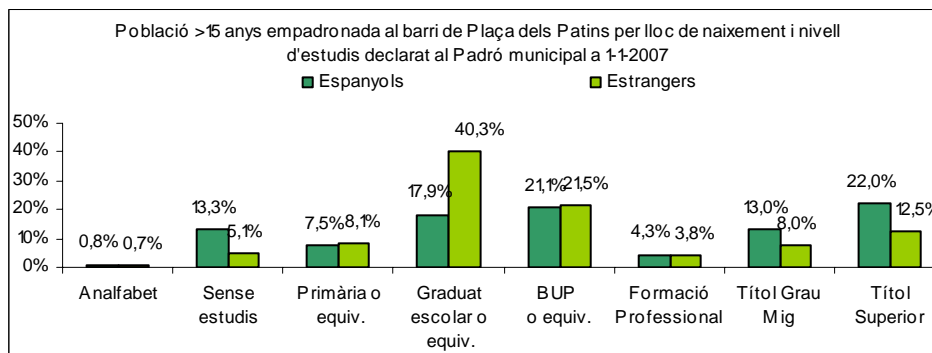

Sector: **Ciutat Antiga**
 Zona estadística: **013 – Plaça dels Patins**

1. Mapa del barri

2. Gràfics de població estrangera

3. Taules de població estrangera

Lloc de naixement	Plaça dels Patins	% sobre nascuts a l'estranger	% sobre total població
Total població	3.887	-	100
Total nascuts a l'estranger	756	100	19,4
Unió Europea 27	246	32,5	6,3
Resta d'Europa	22	2,9	0,6
Llatinoamèrica	393	52,0	10,1
Àsia	24	3,2	0,6
Àfrica	56	7,4	1,4
Altres	16	2,1	0,4
% població nascuda a l'estranger	19,4	-	-