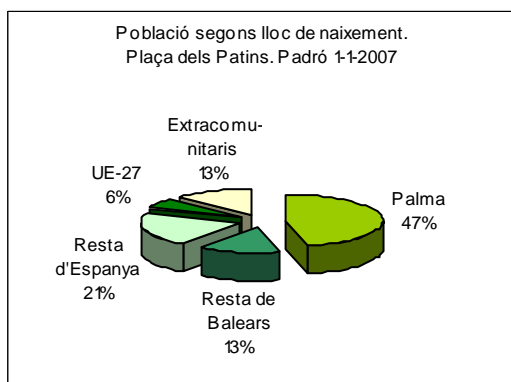

Sector: **Ciutat Antiga**
 Zona estadística: **013 – Plaça dels Patins**

1. Mapa del barri

2. Gràfics de població estrangera

3. Taules de població estrangera

Lloc de naixement	Plaça dels Patins	% sobre nascuts a l'estranger	% sobre total població
Total població	3.887	-	100
Total nascuts a l'estranger	756	100	19,4
Unió Europea 27	246	32,5	6,3
Resta d'Europa	22	2,9	0,6
Llatinoamèrica	393	52,0	10,1
Àsia	24	3,2	0,6
Àfrica	56	7,4	1,4
Altres	16	2,1	0,4
% població nascuda a l'estranger	19,4	-	-

Superfície en hectàrees i densitats (persones/hectàrees)				
Zona estadística	Total hectàrees	Dens. població total	Dens. nascuts a l'estranger	Dens. nascuts a un país extracomunitari
Plaça dels Patins	16,6	234,9	45,7	30,8