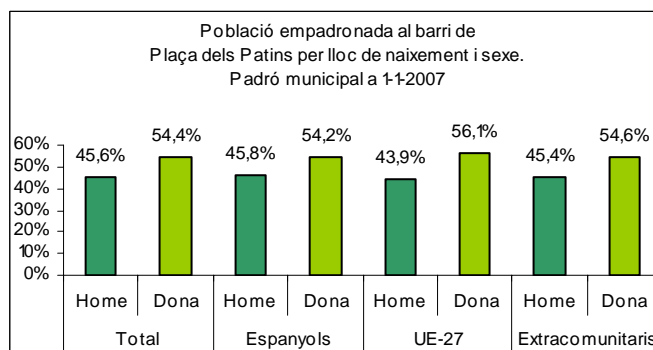

Sector: **Ciutat Antiga**
 Zona estadística: **013 – Plaça dels Patins**

1. Mapa del barri

2. Gràfics de població estrangera

3. Taules de població estrangera

Lloc de naixement	Plaça dels Patins	% sobre nascuts a l'estranger	% sobre total població
Total població	3.887	-	100
Total nascuts a l'estranger	756	100	19,4
Unió Europea 27	246	32,5	6,3
Resta d'Europa	22	2,9	0,6
Llatinoamèrica	393	52,0	10,1
Àsia	24	3,2	0,6
Àfrica	56	7,4	1,4
Altres	16	2,1	0,4
% població nascuda a l'estranger	19,4	-	-