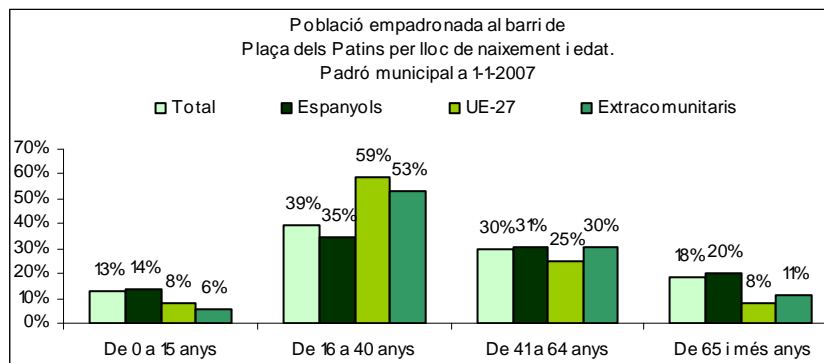

Sector: **Ciutat Antiga**
 Zona estadística: **013 – Plaça dels Patins**

1. Mapa del barri

2. Gràfics de població estrangera

3. Taules de població estrangera

Lloc de naixement	Plaça dels Patins	% sobre nascuts a l'estranger	% sobre total població
Total població	3.887	-	100
Total nascuts a l'estranger	756	100	19,4
Unió Europea 27	246	32,5	6,3
Resta d'Europa	22	2,9	0,6
Llatinoamèrica	393	52,0	10,1
Àsia	24	3,2	0,6
Àfrica	56	7,4	1,4
Altres	16	2,1	0,4
% població nascuda a l'estranger	19,4	-	-