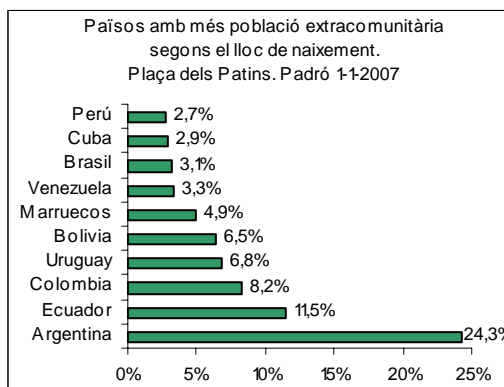

Sector: **Ciutat Antiga**
 Zona estadística: **013 – Plaça dels Patins**

1. Mapa del barri

2. Gràfics de població estrangera

3. Taules de població estrangera

Lloc de naixement	Plaça dels Patins	% sobre nascuts a l'estranger	% sobre total població
Total població	3.887	-	100
Total nascuts a l'estranger	756	100	19,4
Unió Europea 27	246	32,5	6,3
Resta d'Europa	22	2,9	0,6
Llatinoamèrica	393	52,0	10,1
Àsia	24	3,2	0,6
Àfrica	56	7,4	1,4
Altres	16	2,1	0,4
% població nascuda a l'estranger	19,4	-	-