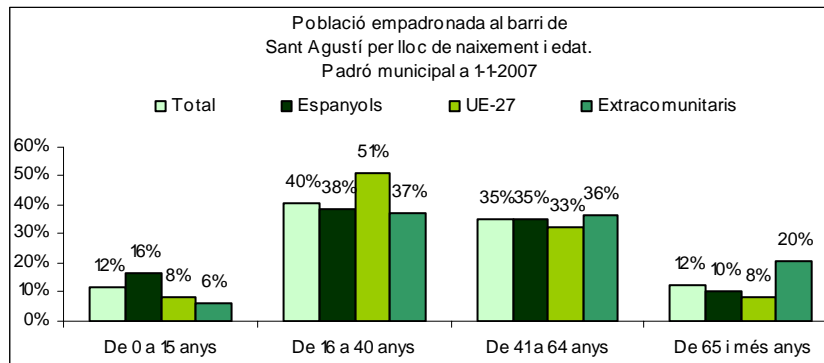

Sector: **Ponent**
Zona estadística: **014 – Sant Agustí**

1. Mapa del barri

2. Gràfics de població estrangera

Població estrangera segons continent de naixement. Sant Agustí. Padró 1-1-2007

3. Taules de població estrangera

Lloc de naixement	Sant Agustí	% sobre nascuts a l'estranger	% sobre total població
Total població	4.359	-	100
Total nascuts a l'estranger	1.995	100	45,8
Unió Europea 27	1.156	57,9	26,5
Resta d'Europa	63	3,2	1,4
Llatinoamèrica	594	29,8	13,6
Àsia	105	5,3	2,4
Àfrica	51	2,6	1,2
Altres	26	1,3	0,6
% població nascuda a l'estranger	45,8	-	-