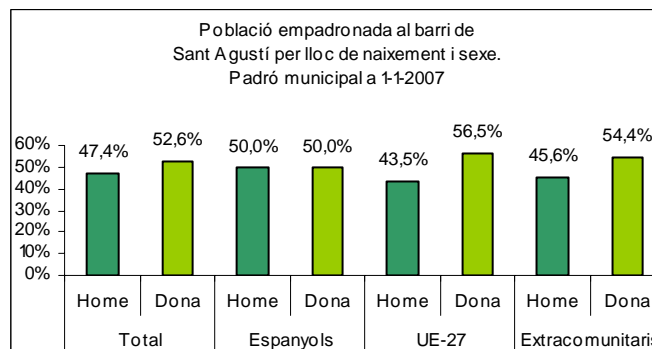

Sector: **Ponent**
Zona estadística: **014 – Sant Agustí**

1. Mapa del barri

2. Gràfics de població estrangera

Població estrangera segons continent de naixement. Sant Agustí. Padró 1-1-2007

3. Taules de població estrangera

Lloc de naixement	Sant Agustí	% sobre nascuts a l'estranger	% sobre total població
Total població	4.359	-	100
Total nascuts a l'estranger	1.995	100	45,8
Unió Europea 27	1.156	57,9	26,5
Resta d'Europa	63	3,2	1,4
Llatinoamèrica	594	29,8	13,6
Àsia	105	5,3	2,4
Àfrica	51	2,6	1,2
Altres	26	1,3	0,6
% població nascuda a l'estranger	45,8	-	-