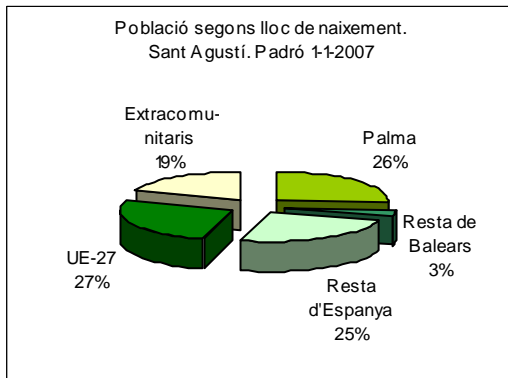

Sector: **Ponent**
Zona estadística: **014 – Sant Agustí**

1. Mapa del barri

2. Gràfics de població estrangera

Població estrangera segons continent de naixement. Sant Agustí. Padró 1-1-2007

3. Taules de població estrangera

Lloc de naixement	Sant Agustí	% sobre nascuts a l'estranger	% sobre total població
Total població	4.359	-	100
Total nascuts a l'estranger	1.995	100	45,8
Unió Europea 27	1.156	57,9	26,5
Resta d'Europa	63	3,2	1,4
Llatinoamèrica	594	29,8	13,6
Àsia	105	5,3	2,4
Àfrica	51	2,6	1,2
Altres	26	1,3	0,6
% població nascuda a l'estranger	45,8	-	-