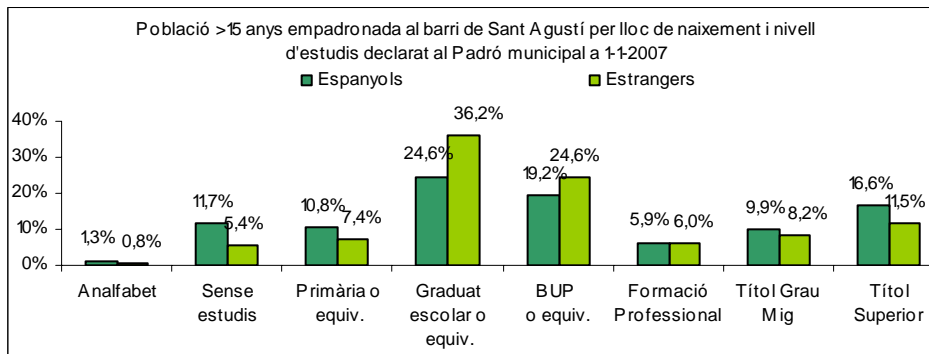

Sector: **Ponent**
Zona estadística: **014 – Sant Agustí**

1. Mapa del barri

2. Gràfics de població estrangera

Població estrangera segons continent de naixement. Sant Agustí. Padró 1-1-2007

3. Taules de població estrangera

Lloc de naixement	Sant Agustí	% sobre nascuts a l'estranger	% sobre total població
Total població	4.359	-	100
Total nascuts a l'estranger	1.995	100	45,8
Unió Europea 27	1.156	57,9	26,5
Resta d'Europa	63	3,2	1,4
Llatinoamèrica	594	29,8	13,6
Àsia	105	5,3	2,4
Àfrica	51	2,6	1,2
Altres	26	1,3	0,6
% població nascuda a l'estranger	45,8	-	-