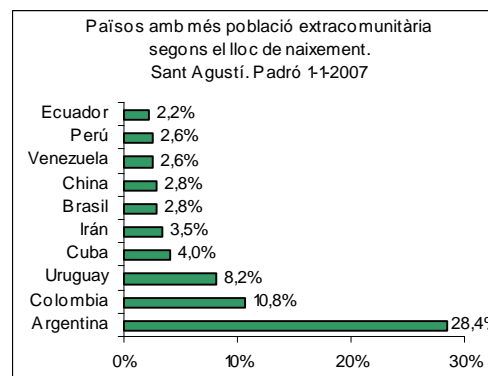

Sector: **Ponent**
Zona estadística: **014 – Sant Agustí**

1. Mapa del barri

2. Gràfics de població estrangera

Població estrangera segons continent de naixement. Sant Agustí. Padró 1-1-2007

3. Taules de població estrangera

Lloc de naixement	Sant Agustí	% sobre nascuts a l'estranger	% sobre total població
Total població	4.359	-	100
Total nascuts a l'estranger	1.995	100	45,8
Unió Europea 27	1.156	57,9	26,5
Resta d'Europa	63	3,2	1,4
Llatinoamèrica	594	29,8	13,6
Àsia	105	5,3	2,4
Àfrica	51	2,6	1,2
Altres	26	1,3	0,6
% població nascuda a l'estranger	45,8	-	-