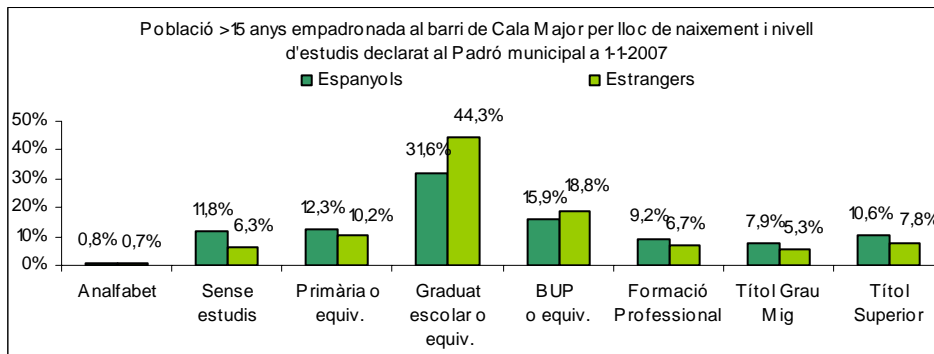

Sector: **Ponent**
Zona estadística: **015 – Cala Major**

1. Mapa del barri

2. Gràfics de població estrangera

3. Taules de població estrangera

Lloc de naixement	Cala Major	% sobre nascuts a l'estranger	% sobre total població
Total població	5.633	-	100
Total nascuts a l'estranger	2.824	100	50,1
Unió Europea 27	1.193	42,2	21,2
Resta d'Europa	99	3,5	1,8
Llatinoamèrica	1.211	42,9	21,5
Àsia	89	3,2	1,6
Àfrica	210	7,4	3,7
Altres	22	0,8	0,4
% població nascuda a l'estranger	50,1	-	-