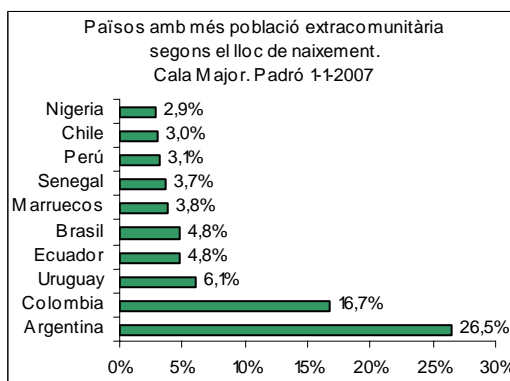

Sector: **Ponent**
Zona estadística: **015 – Cala Major**

1. Mapa del barri

2. Gràfics de població estrangera

3. Taules de població estrangera

Lloc de naixement	Cala Major	% sobre nascuts a l'estranger	% sobre total població
Total població	5.633	-	100
Total nascuts a l'estranger	2.824	100	50,1
Unió Europea 27	1.193	42,2	21,2
Resta d'Europa	99	3,5	1,8
Llatinoamèrica	1.211	42,9	21,5
Àsia	89	3,2	1,6
Àfrica	210	7,4	3,7
Altres	22	0,8	0,4
% població nascuda a l'estranger	50,1	-	-