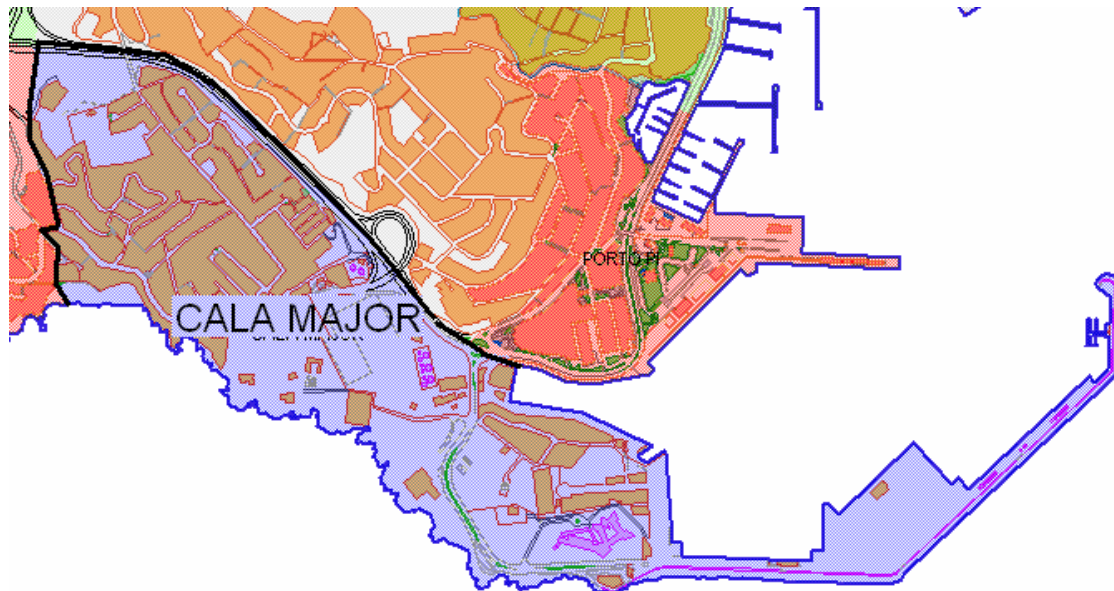

Sector: **Ponent**
Zona estadística: **015 – Cala Major**

1. Mapa del barri

2. Gràfics de població estrangera

3. Taules de població estrangera

Lloc de naixement	Cala Major	% sobre nascuts a l'estranger	% sobre total població
Total població	5.633	-	100
Total nascuts a l'estranger	2.824	100	50,1
Unió Europea 27	1.193	42,2	21,2
Resta d'Europa	99	3,5	1,8
Llatinoamèrica	1.211	42,9	21,5
Àsia	89	3,2	1,6
Àfrica	210	7,4	3,7
Altres	22	0,8	0,4
% població nascuda a l'estranger	50,1	-	-

Superfície en hectàrees i densitats (persones/hectàrees)				
Zona estadística	Total hectàrees	Dens. població total	Dens. nascuts a l'estranger	Dens. nascuts a un país extracomunitari
Cala Major	118,6	47,5	23,8	13,7