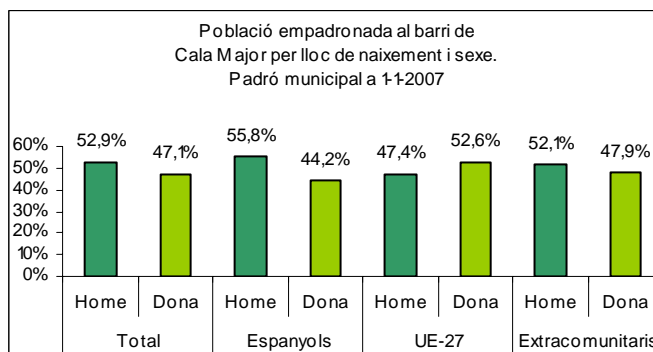

Sector: **Ponent**
Zona estadística: **015 – Cala Major**

1. Mapa del barri

2. Gràfics de població estrangera

3. Taules de població estrangera

Lloc de naixement	Cala Major	% sobre nascuts a l'estranger	% sobre total població
Total població	5.633	-	100
Total nascuts a l'estranger	2.824	100	50,1
Unió Europea 27	1.193	42,2	21,2
Resta d'Europa	99	3,5	1,8
Llatinoamèrica	1.211	42,9	21,5
Àsia	89	3,2	1,6
Àfrica	210	7,4	3,7
Altres	22	0,8	0,4
% població nascuda a l'estranger	50,1	-	-

Superfície en hectàrees i densitats (persones/hectàrees)				
Zona estadística	Total hectàrees	Dens. població total	Dens. nascuts a l'estranger	Dens. nascuts a un país extracomunitari
Cala Major	118,6	47,5	23,8	13,7