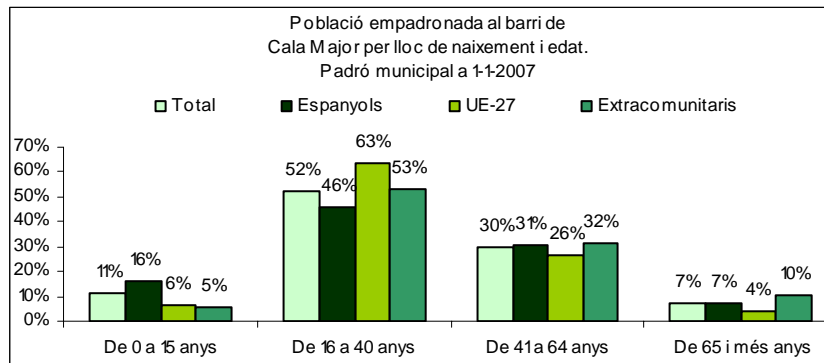

Sector: **Ponent**
Zona estadística: **015 – Cala Major**

1. Mapa del barri

2. Gràfics de població estrangera

3. Taules de població estrangera

Lloc de naixement	Cala Major	% sobre nascuts a l'estranger	% sobre total població
Total població	5.633	-	100
Total nascuts a l'estranger	2.824	100	50,1
Unió Europea 27	1.193	42,2	21,2
Resta d'Europa	99	3,5	1,8
Llatinoamèrica	1.211	42,9	21,5
Àsia	89	3,2	1,6
Àfrica	210	7,4	3,7
Altres	22	0,8	0,4
% població nascuda a l'estranger	50,1	-	-

Superfície en hectàrees i densitats (persones/hectàrees)				
Zona estadística	Total hectàrees	Dens. població total	Dens. nascuts a l'estranger	Dens. nascuts a un país extracomunitari
Cala Major	118,6	47,5	23,8	13,7