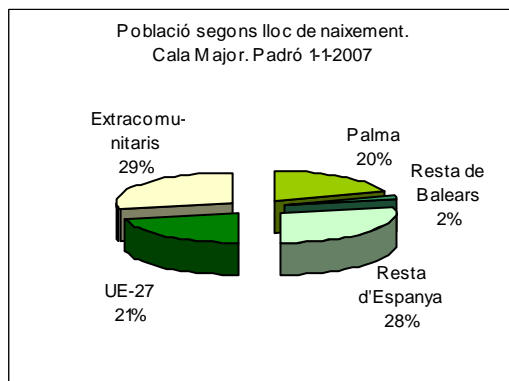

Sector: **Ponent**
Zona estadística: **015 – Cala Major**

1. Mapa del barri

2. Gràfics de població estrangera

3. Taules de població estrangera

Lloc de naixement	Cala Major	% sobre nascuts a l'estranger	% sobre total població
Total població	5.633	-	100
Total nascuts a l'estranger	2.824	100	50,1
Unió Europea 27	1.193	42,2	21,2
Resta d'Europa	99	3,5	1,8
Llatinoamèrica	1.211	42,9	21,5
Àsia	89	3,2	1,6
Àfrica	210	7,4	3,7
Altres	22	0,8	0,4
% població nascuda a l'estranger	50,1	-	-

Superfície en hectàrees i densitats (persones/hectàrees)				
Zona estadística	Total hectàrees	Dens. població total	Dens. nascuts a l'estranger	Dens. nascuts a un país extracomunitari
Cala Major	118,6	47,5	23,8	13,7