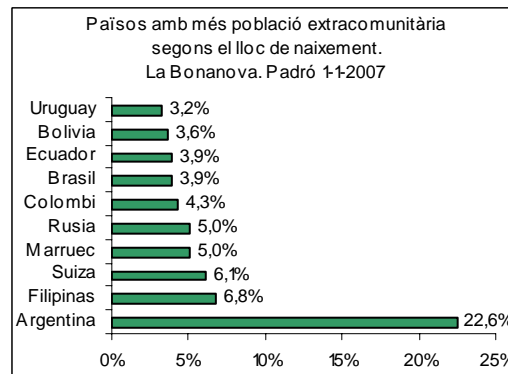

Sector: **Ponent**
Zona estadística: **017 – La Bonanova**

1. Mapa del barri

2. Gràfics de població estrangera

3. Taules de població estrangera

Lloc de naixement	La Bonanova	% sobre nascuts a l'estranger	% sobre total població
Total població	2.933	-	100
Total nascuts a l'estranger	633	100	21,6
Unió Europea 27	354	55,9	12,1
Resta d'Europa	36	5,7	1,2
Llatinoamèrica	166	26,2	5,7
Àsia	35	5,5	1,2
Àfrica	29	4,6	1,0
Altres	13	2,1	0,4
% població nascuda a l'estranger	21,6	-	-