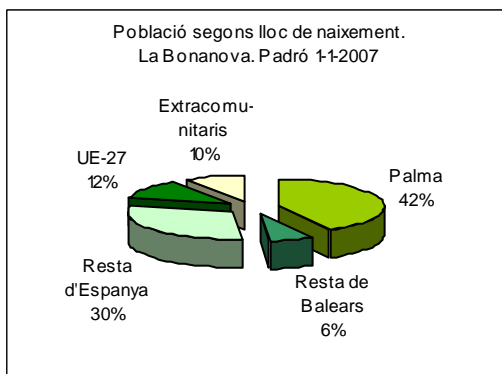

Sector: **Ponent**
Zona estadística: **017 – La Bonanova**

1. Mapa del barri

2. Gràfics de població estrangera

3. Taules de població estrangera

Lloc de naixement	La Bonanova	% sobre nascuts a l'estranger	% sobre total població
Total població	2.933	-	100
Total nascuts a l'estranger	633	100	21,6
Unió Europea 27	354	55,9	12,1
Resta d'Europa	36	5,7	1,2
Llatinoamèrica	166	26,2	5,7
Àsia	35	5,5	1,2
Àfrica	29	4,6	1,0
Altres	13	2,1	0,4
% població nascuda a l'estranger	21,6	-	-

Superfície en hectàrees i densitats (persones/hectàrees)				
Zona estadística	Total hectàrees	Dens. població total	Dens. nascuts a l'estranger	Dens. nascuts a un país extracomunitari
La Bonanova	91,0	32,2	7,0	3,1