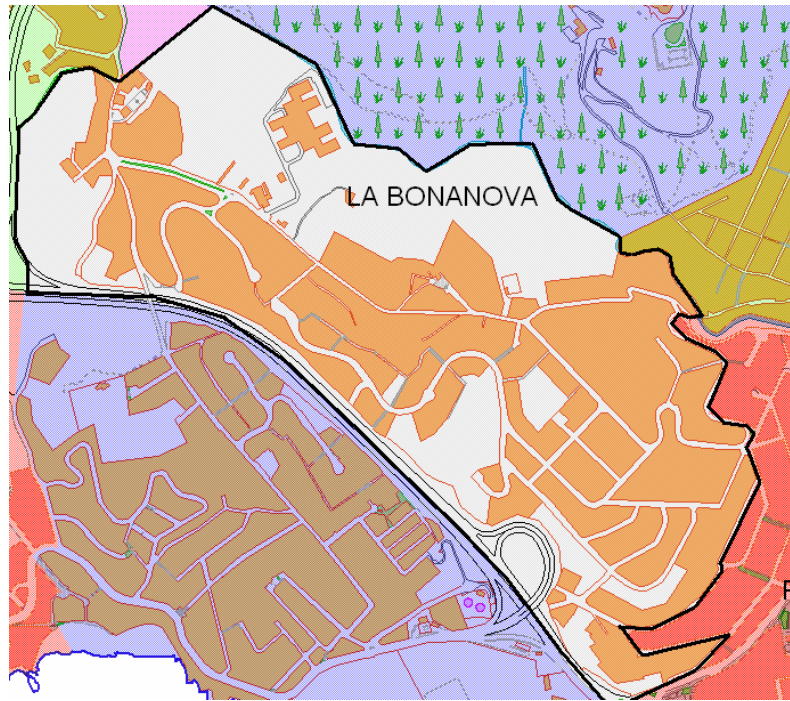

Sector: **Ponent**
Zona estadística: **017 – La Bonanova**

1. Mapa del barri

2. Gràfics de població estrangera

3. Taules de població estrangera

Lloc de naixement	La Bonanova	% sobre nascuts a l'estranger	% sobre total població
Total població	2.933	-	100
Total nascuts a l'estranger	633	100	21,6
Unió Europea 27	354	55,9	12,1
Resta d'Europa	36	5,7	1,2
Llatinoamèrica	166	26,2	5,7
Àsia	35	5,5	1,2
Àfrica	29	4,6	1,0
Altres	13	2,1	0,4
% població nascuda a l'estranger	21,6	-	-

Superfície en hectàrees i densitats (persones/hectàrees)				
Zona estadística	Total hectàrees	Dens. població total	Dens. nascuts a l'estranger	Dens. nascuts a un país extracomunitari
La Bonanova	91,0	32,2	7,0	3,1