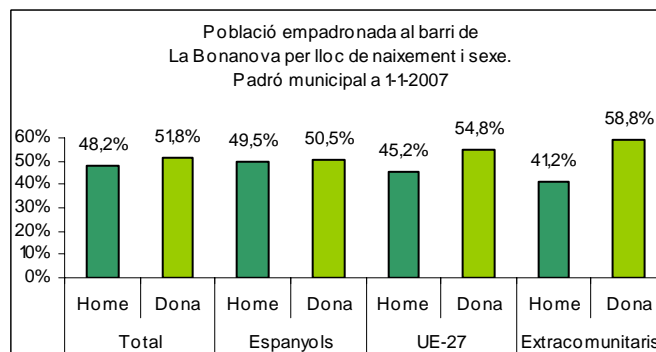

Sector: **Ponent**
Zona estadística: **017 – La Bonanova**

1. Mapa del barri

2. Gràfics de població estrangera

3. Taules de població estrangera

Lloc de naixement	La Bonanova	% sobre nascuts a l'estranger	% sobre total població
Total població	2.933	-	100
Total nascuts a l'estranger	633	100	21,6
Unió Europea 27	354	55,9	12,1
Resta d'Europa	36	5,7	1,2
Llatinoamèrica	166	26,2	5,7
Àsia	35	5,5	1,2
Àfrica	29	4,6	1,0
Altres	13	2,1	0,4
% població nascuda a l'estranger	21,6	-	-

Superfície en hectàrees i densitats (persones/hectàrees)				
Zona estadística	Total hectàrees	Dens. població total	Dens. nascuts a l'estranger	Dens. nascuts a un país extracomunitari
La Bonanova	91,0	32,2	7,0	3,1