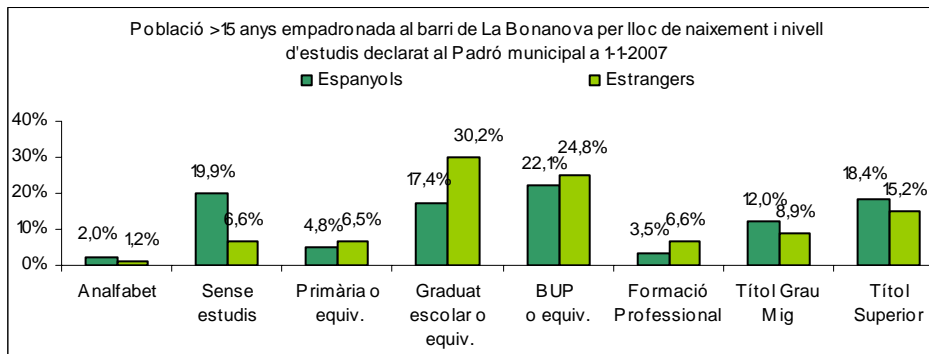

Sector: **Ponent**
Zona estadística: **017 – La Bonanova**

1. Mapa del barri

2. Gràfics de població estrangera

3. Taules de població estrangera

Lloc de naixement	La Bonanova	% sobre nascuts a l'estranger	% sobre total població
Total població	2.933	-	100
Total nascuts a l'estranger	633	100	21,6
Unió Europea 27	354	55,9	12,1
Resta d'Europa	36	5,7	1,2
Llatinoamèrica	166	26,2	5,7
Àsia	35	5,5	1,2
Àfrica	29	4,6	1,0
Altres	13	2,1	0,4
% població nascuda a l'estranger	21,6	-	-

Superfície en hectàrees i densitats (persones/hectàrees)				
Zona estadística	Total hectàrees	Dens. població total	Dens. nascuts a l'estranger	Dens. nascuts a un país extracomunitari
La Bonanova	91,0	32,2	7,0	3,1