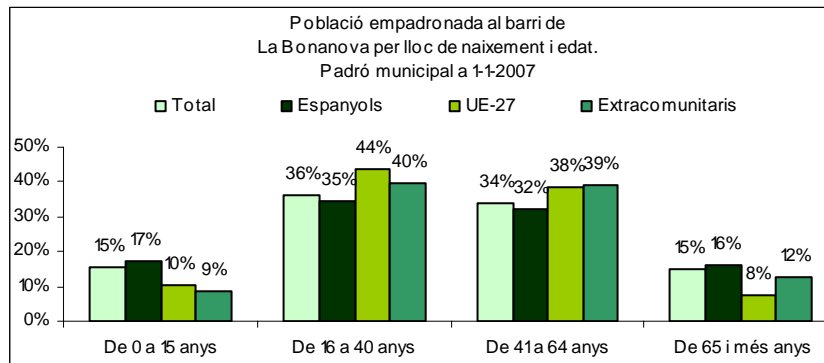

Sector: **Ponent**
Zona estadística: **017 – La Bonanova**

1. Mapa del barri

2. Gràfics de població estrangera

3. Taules de població estrangera

Lloc de naixement	La Bonanova	% sobre nascuts a l'estranger	% sobre total població
Total població	2.933	-	100
Total nascuts a l'estranger	633	100	21,6
Unió Europea 27	354	55,9	12,1
Resta d'Europa	36	5,7	1,2
Llatinoamèrica	166	26,2	5,7
Àsia	35	5,5	1,2
Àfrica	29	4,6	1,0
Altres	13	2,1	0,4
% població nascuda a l'estranger	21,6	-	-

Superfície en hectàrees i densitats (persones/hectàrees)				
Zona estadística	Total hectàrees	Dens. població total	Dens. nascuts a l'estranger	Dens. nascuts a un país extracomunitari
La Bonanova	91,0	32,2	7,0	3,1