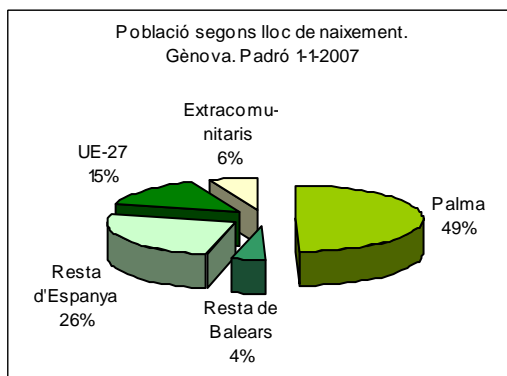

Sector: **Ponent**
Zona estadística: **018 – Gènova**

1. Mapa del barri

2. Gràfics de població estrangera

Població estrangera segons continent de naixement. Gènova. Padró 1-1-2007

3. Taules de població estrangera

Lloc de naixement	Gènova	% sobre nascuts a l'estranger	% sobre total població
Total població	2.290	-	100
Total nascuts a l'estranger	477	100	20,8
Unió Europea 27	339	71,1	14,8
Resta d'Europa	6	1,3	0,3
Llatinoamèrica	92	19,3	4,0
Àsia	6	1,3	0,3
Àfrica	14	2,9	0,6
Altres	20	4,2	0,9
% població nascuda a l'estranger	20,8	-	-