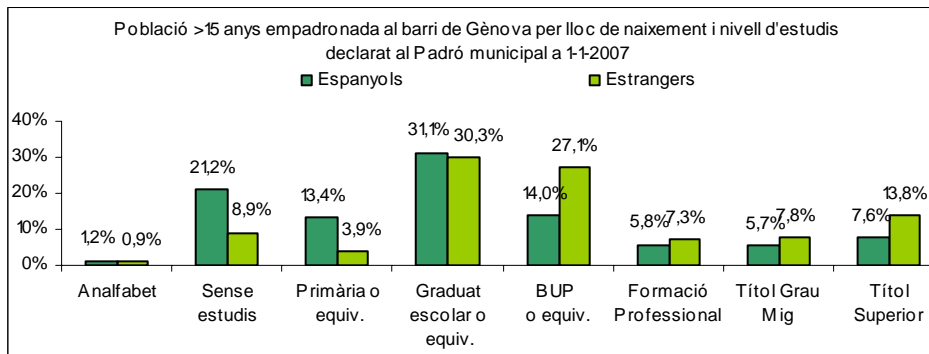

Sector: **Ponent**
Zona estadística: **018 – Gènova**

1. Mapa del barri

2. Gràfics de població estrangera

Població estrangera segons continent de naixement. Gènova. Padró 1-1-2007

3. Taules de població estrangera

Lloc de naixement	Gènova	% sobre nascuts a l'estranger	% sobre total població
Total població	2.290	-	100
Total nascuts a l'estranger	477	100	20,8
Unió Europea 27	339	71,1	14,8
Resta d'Europa	6	1,3	0,3
Llatinoamèrica	92	19,3	4,0
Àsia	6	1,3	0,3
Àfrica	14	2,9	0,6
Altres	20	4,2	0,9
% població nascuda a l'estranger	20,8	-	-