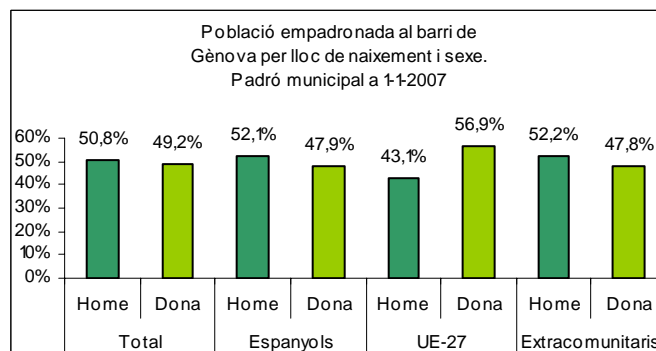

Sector: **Ponent**
Zona estadística: **018 – Gènova**

1. Mapa del barri

2. Gràfics de població estrangera

Població estrangera segons continent de naixement. Gènova. Padró 1-1-2007

3. Taules de població estrangera

Lloc de naixement	Gènova	% sobre nascuts a l'estranger	% sobre total població
Total població	2.290	-	100
Total nascuts a l'estranger	477	100	20,8
Unió Europea 27	339	71,1	14,8
Resta d'Europa	6	1,3	0,3
Llatinoamèrica	92	19,3	4,0
Àsia	6	1,3	0,3
Àfrica	14	2,9	0,6
Altres	20	4,2	0,9
% població nascuda a l'estranger	20,8	-	-