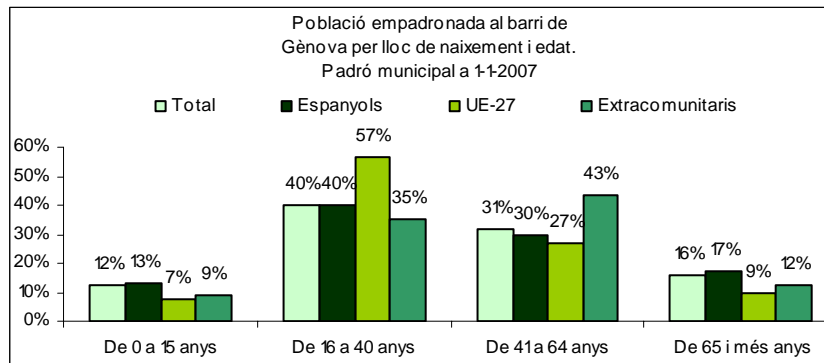

Sector: **Ponent**
Zona estadística: **018 – Gènova**

1. Mapa del barri

2. Gràfics de població estrangera

Població estrangera segons continent de naixement. Gènova. Padró 1-1-2007

3. Taules de població estrangera

Lloc de naixement	Gènova	% sobre nascuts a l'estranger	% sobre total població
Total població	2.290	-	100
Total nascuts a l'estranger	477	100	20,8
Unió Europea 27	339	71,1	14,8
Resta d'Europa	6	1,3	0,3
Llatinoamèrica	92	19,3	4,0
Àsia	6	1,3	0,3
Àfrica	14	2,9	0,6
Altres	20	4,2	0,9
% població nascuda a l'estranger	20,8	-	-