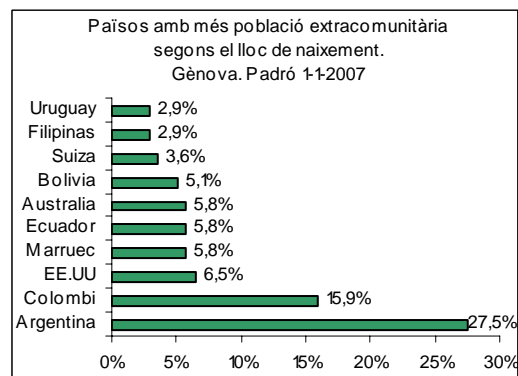

Sector: **Ponent**
Zona estadística: **018 – Gènova**

1. Mapa del barri

2. Gràfics de població estrangera

Població estrangera segons continent de naixement. Gènova. Padró 1-1-2007

3. Taules de població estrangera

Lloc de naixement	Gènova	% sobre nascuts a l'estranger	% sobre total població
Total població	2.290	-	100
Total nascuts a l'estranger	477	100	20,8
Unió Europea 27	339	71,1	14,8
Resta d'Europa	6	1,3	0,3
Llatinoamèrica	92	19,3	4,0
Àsia	6	1,3	0,3
Àfrica	14	2,9	0,6
Altres	20	4,2	0,9
% població nascuda a l'estranger	20,8	-	-