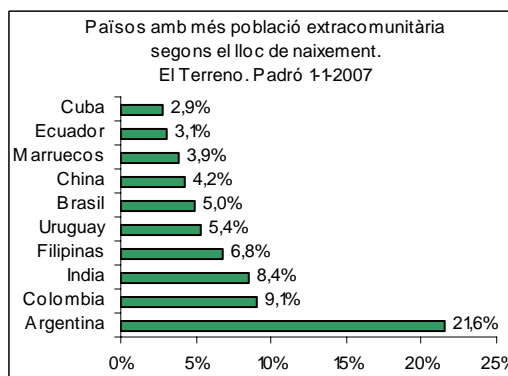

Sector: **Ponent**
Zona estadística: **019 – El Terreno**

1. Mapa del barri

2. Gràfics de població estrangera

3. Taules de població estrangera

Lloc de naixement	El Terreno	% sobre nascuts a l'estranger	% sobre total població
Total població	6.393	-	100
Total nascuts a l'estranger	2.698	100	42,2
Unió Europea 27	982	36,4	15,4
Resta d'Europa	121	4,5	1,9
Llatinoamèrica	995	36,9	15,6
Àsia	393	14,6	6,1
Àfrica	164	6,1	2,6
Altres	43	1,6	0,7
% població nascuda a l'estranger	42,2	-	-