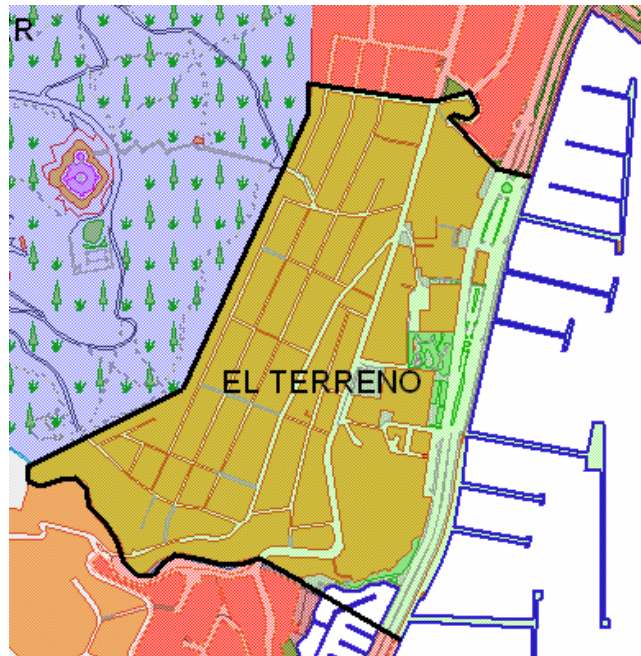

Sector: **Ponent**
Zona estadística: **019 – El Terreno**

1. Mapa del barri

2. Gràfics de població estrangera

3. Taules de població estrangera

Lloc de naixement	El Terreno	% sobre nascuts a l'estranger	% sobre total població
Total població	6.393	-	100
Total nascuts a l'estranger	2.698	100	42,2
Unió Europea 27	982	36,4	15,4
Resta d'Europa	121	4,5	1,9
Llatinoamèrica	995	36,9	15,6
Àsia	393	14,6	6,1
Àfrica	164	6,1	2,6
Altres	43	1,6	0,7
% població nascuda a l'estranger	42,2	-	-

Superfície en hectàrees i densitats (persones/hectàrees)				
Zona estadística	Total hectàrees	Dens. població total	Dens. nascuts a l'estranger	Dens. nascuts a un país extracomunitari
El Terreno	43,7	146,4	61,8	39,3