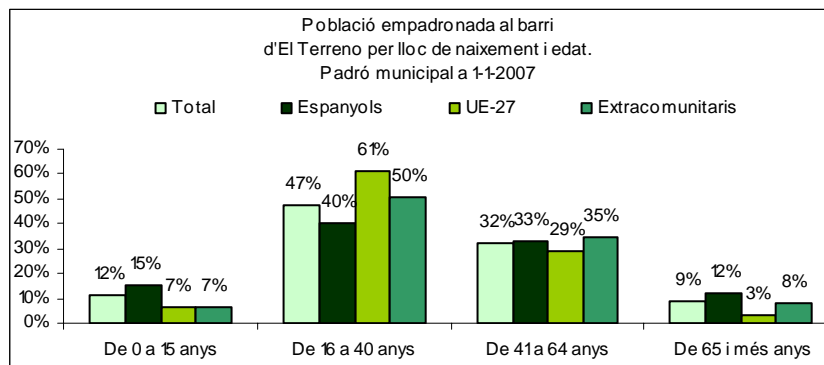

Sector: **Ponent**
Zona estadística: **019 – El Terreno**

1. Mapa del barri

2. Gràfics de població estrangera

3. Taules de població estrangera

Lloc de naixement	El Terreno	% sobre nascuts a l'estranger	% sobre total població
Total població	6.393	-	100
Total nascuts a l'estranger	2.698	100	42,2
Unió Europea 27	982	36,4	15,4
Resta d'Europa	121	4,5	1,9
Llatinoamèrica	995	36,9	15,6
Àsia	393	14,6	6,1
Àfrica	164	6,1	2,6
Altres	43	1,6	0,7
% població nascuda a l'estranger	42,2	-	-

Superfície en hectàrees i densitats (persones/hectàrees)				
Zona estadística	Total hectàrees	Dens. població total	Dens. nascuts a l'estranger	Dens. nascuts a un país extracomunitari
El Terreno	43,7	146,4	61,8	39,3