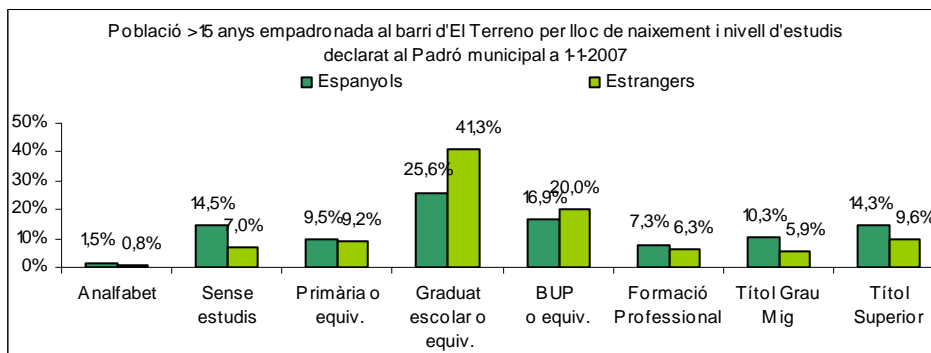

Sector: **Ponent**
Zona estadística: **019 – El Terreno**

1. Mapa del barri

2. Gràfics de població estrangera

3. Taules de població estrangera

Lloc de naixement	El Terreno	% sobre nascuts a l'estranger	% sobre total població
Total població	6.393	-	100
Total nascuts a l'estranger	2.698	100	42,2
Unió Europea 27	982	36,4	15,4
Resta d'Europa	121	4,5	1,9
Llatinoamèrica	995	36,9	15,6
Àsia	393	14,6	6,1
Àfrica	164	6,1	2,6
Altres	43	1,6	0,7
% població nascuda a l'estranger	42,2	-	-