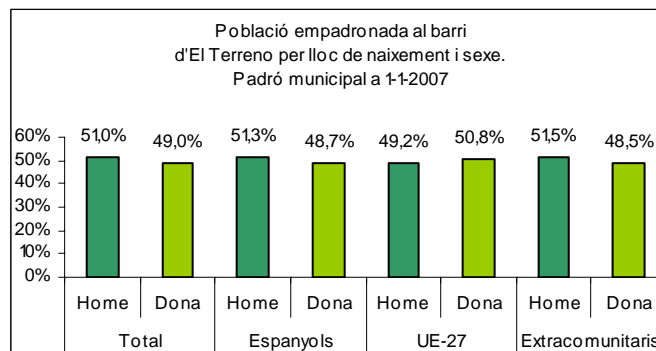

Sector: **Ponent**
Zona estadística: **019 – El Terreno**

1. Mapa del barri

2. Gràfics de població estrangera

3. Taules de població estrangera

Lloc de naixement	El Terreno	% sobre nascuts a l'estranger	% sobre total població
Total població	6.393	-	100
Total nascuts a l'estranger	2.698	100	42,2
Unió Europea 27	982	36,4	15,4
Resta d'Europa	121	4,5	1,9
Llatinoamèrica	995	36,9	15,6
Àsia	393	14,6	6,1
Àfrica	164	6,1	2,6
Altres	43	1,6	0,7
% població nascuda a l'estranger	42,2	-	-