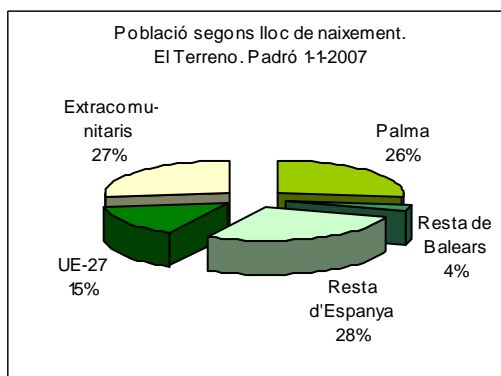

Sector: **Ponent**
Zona estadística: **019 – El Terreno**

1. Mapa del barri

2. Gràfics de població estrangera

3. Taules de població estrangera

Lloc de naixement	El Terreno	% sobre nascuts a l'estranger	% sobre total població
Total població	6.393	-	100
Total nascuts a l'estranger	2.698	100	42,2
Unió Europea 27	982	36,4	15,4
Resta d'Europa	121	4,5	1,9
Llatinoamèrica	995	36,9	15,6
Àsia	393	14,6	6,1
Àfrica	164	6,1	2,6
Altres	43	1,6	0,7
% població nascuda a l'estranger	42,2	-	-

Superfície en hectàrees i densitats (persones/hectàrees)				
Zona estadística	Total hectàrees	Dens. població total	Dens. nascuts a l'estranger	Dens. nascuts a un país extracomunitari
El Terreno	43,7	146,4	61,8	39,3