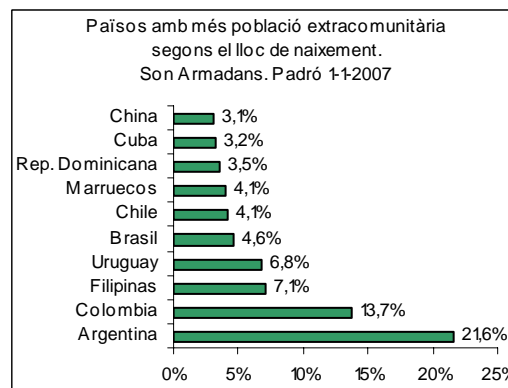

Sector: **Ponent**  
Zona estadística: **021 – Son Armadans**

**1. Mapa del barri**

**2. Gràfics de població estrangera**

### 3. Taules de població estrangera

Lloc de naixement	Son Armadans	% sobre nascuts a l'estranger	% sobre total població
<b>Total població</b>	<b>8.291</b>	-	<b>100</b>
<b>Total nascuts a l'estranger</b>	<b>2.358</b>	<b>100</b>	<b>28,4</b>
Unió Europea 27	836	35,5	10,1
Resta d'Europa	63	2,7	0,8
Llatinoamèrica	1.056	44,8	12,7
Àsia	236	10,0	2,8
Àfrica	120	5,1	1,4
Altres	47	2,0	0,6
<b>% població nascuda a l'estranger</b>	<b>28,4</b>	-	-