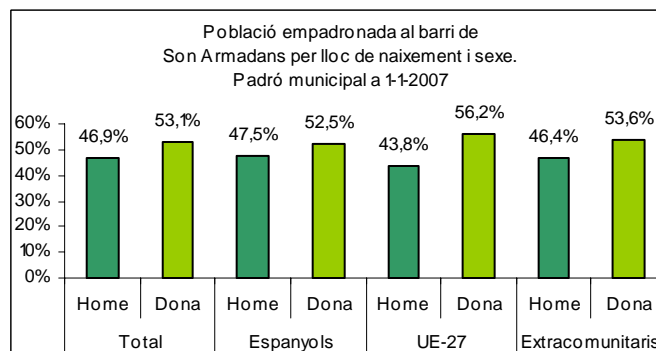

Sector: **Ponent**  
Zona estadística: **021 – Son Armadans**

**1. Mapa del barri**

**2. Gràfics de població estrangera**

### 3. Taules de població estrangera

Lloc de naixement	Son Armadans	% sobre nascuts a l'estranger	% sobre total població
<b>Total població</b>	<b>8.291</b>	-	<b>100</b>
<b>Total nascuts a l'estranger</b>	<b>2.358</b>	<b>100</b>	<b>28,4</b>
Unió Europea 27	836	35,5	10,1
Resta d'Europa	63	2,7	0,8
Llatinoamèrica	1.056	44,8	12,7
Àsia	236	10,0	2,8
Àfrica	120	5,1	1,4
Altres	47	2,0	0,6
<b>% població nascuda a l'estranger</b>	<b>28,4</b>	-	-