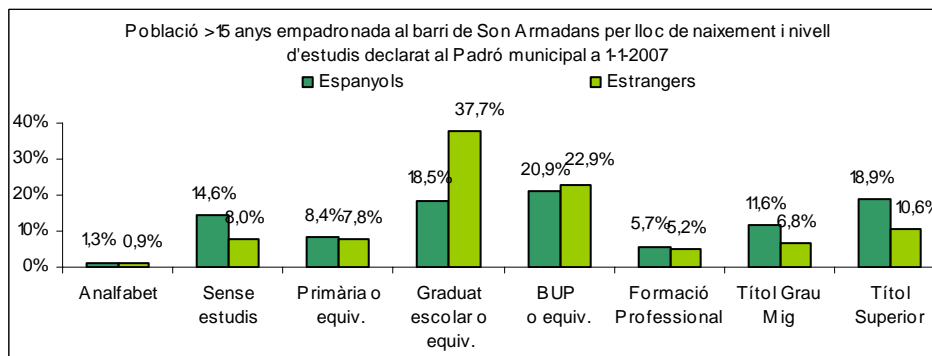

Sector: **Ponent**  
Zona estadística: **021 – Son Armadans**

**1. Mapa del barri**

**2. Gràfics de població estrangera**

### 3. Taules de població estrangera

Lloc de naixement	Son Armadans	% sobre nascuts a l'estranger	% sobre total població
<b>Total població</b>	<b>8.291</b>	-	<b>100</b>
<b>Total nascuts a l'estranger</b>	<b>2.358</b>	<b>100</b>	<b>28,4</b>
Unió Europea 27	836	35,5	10,1
Resta d'Europa	63	2,7	0,8
Llatinoamèrica	1.056	44,8	12,7
Àsia	236	10,0	2,8
Àfrica	120	5,1	1,4
Altres	47	2,0	0,6
<b>% població nascuda a l'estranger</b>	<b>28,4</b>	-	-