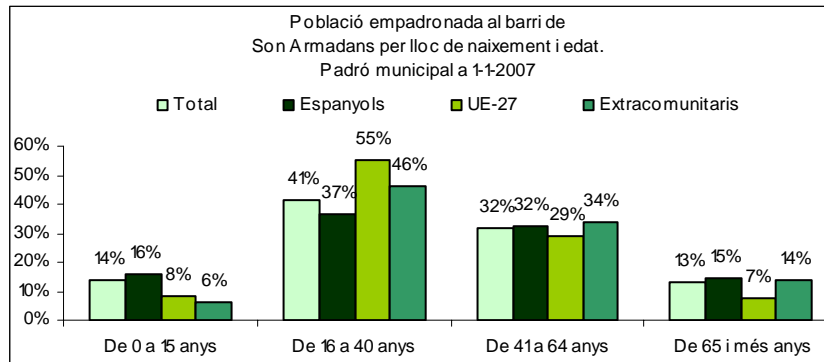

Sector: **Ponent**  
Zona estadística: **021 – Son Armadans**

**1. Mapa del barri**

**2. Gràfics de població estrangera**

### 3. Taules de població estrangera

Lloc de naixement	Son Armadans	% sobre nascuts a l'estranger	% sobre total població
<b>Total població</b>	<b>8.291</b>	-	<b>100</b>
<b>Total nascuts a l'estranger</b>	<b>2.358</b>	<b>100</b>	<b>28,4</b>
Unió Europea 27	836	35,5	10,1
Resta d'Europa	63	2,7	0,8
Llatinoamèrica	1.056	44,8	12,7
Àsia	236	10,0	2,8
Àfrica	120	5,1	1,4
Altres	47	2,0	0,6
<b>% població nascuda a l'estranger</b>	<b>28,4</b>	-	-