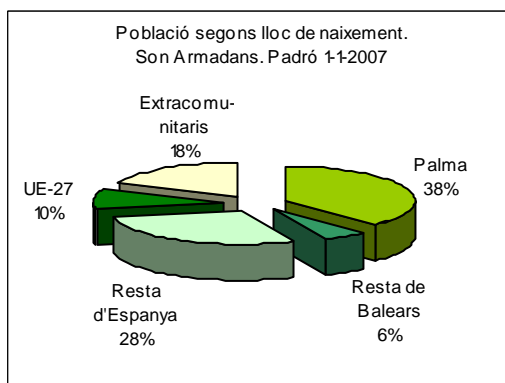

Sector: **Ponent**  
Zona estadística: **021 – Son Armadans**

**1. Mapa del barri**

**2. Gràfics de població estrangera**

### 3. Taules de població estrangera

Lloc de naixement	Son Armadans	% sobre nascuts a l'estranger	% sobre total població
<b>Total població</b>	<b>8.291</b>	-	<b>100</b>
<b>Total nascuts a l'estranger</b>	<b>2.358</b>	<b>100</b>	<b>28,4</b>
Unió Europea 27	836	35,5	10,1
Resta d'Europa	63	2,7	0,8
Llatinoamèrica	1.056	44,8	12,7
Àsia	236	10,0	2,8
Àfrica	120	5,1	1,4
Altres	47	2,0	0,6
<b>% població nascuda a l'estranger</b>	<b>28,4</b>	-	-