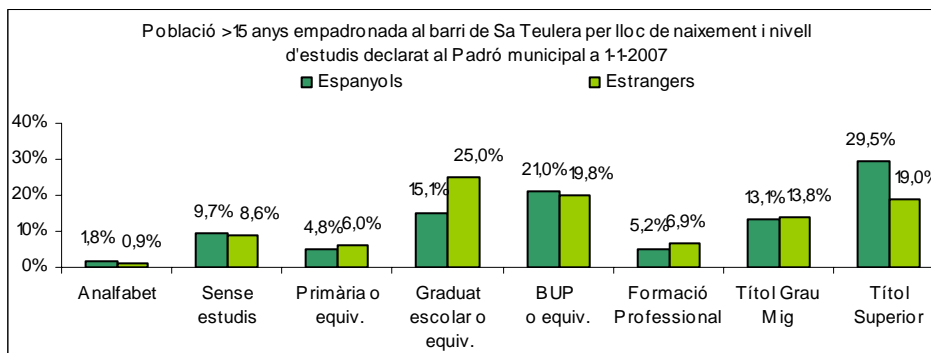

Sector: **Ponent**
Zona estadística: **022 – Sa Teulera**

1. Mapa del barri

2. Gràfics de població estrangera

Població estrangera segons continent de naixement. Sa Teulera. Padró 1-1-2007

3. Taules de població estrangera

Lloc de naixement	Sa Teulera	% sobre nascuts a l'estranger	% sobre total població
Total població	1.231	-	100
Total nascuts a l'estranger	144	100	11,7
Unió Europea 27	75	52,1	6,1
Resta d'Europa	24	16,7	1,9
Llatinoamèrica	31	21,5	2,5
Àsia	6	4,2	0,5
Àfrica	3	2,1	0,2
Altres	5	3,5	0,4
% població nascuda a l'estranger	11,7	-	-