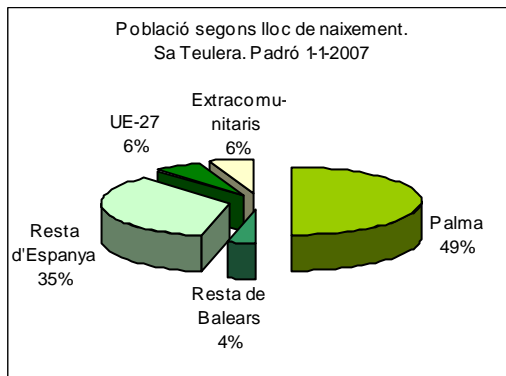

Sector: **Ponent**
Zona estadística: **022 – Sa Teulera**

1. Mapa del barri

2. Gràfics de població estrangera

Població estrangera segons continent de naixement. Sa Teulera. Padró 1-1-2007

3. Taules de població estrangera

Lloc de naixement	Sa Teulera	% sobre nascuts a l'estranger	% sobre total població
Total població	1.231	-	100
Total nascuts a l'estranger	144	100	11,7
Unió Europea 27	75	52,1	6,1
Resta d'Europa	24	16,7	1,9
Llatinoamèrica	31	21,5	2,5
Àsia	6	4,2	0,5
Àfrica	3	2,1	0,2
Altres	5	3,5	0,4
% població nascuda a l'estranger	11,7	-	-