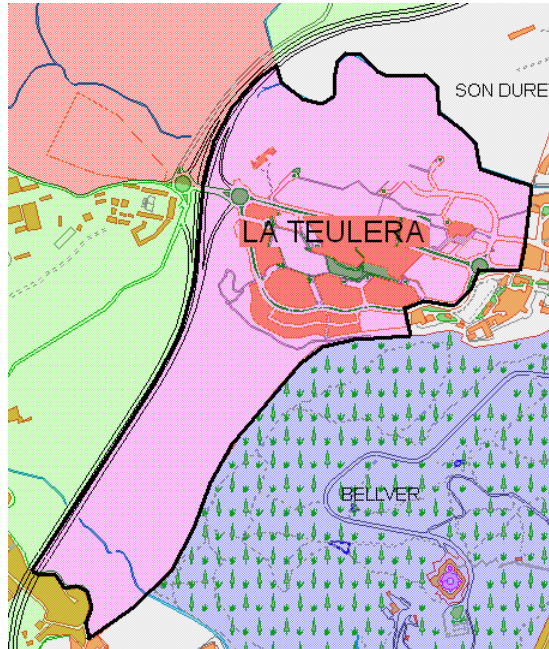

Sector: **Ponent**
Zona estadística: **022 – Sa Teulera**

1. Mapa del barri

2. Gràfics de població estrangera

Població estrangera segons continent de naixement. Sa Teulera. Padró 1-1-2007

3. Taules de població estrangera

Lloc de naixement	Sa Teulera	% sobre nascuts a l'estranger	% sobre total població
Total població	1.231	-	100
Total nascuts a l'estranger	144	100	11,7
Unió Europea 27	75	52,1	6,1
Resta d'Europa	24	16,7	1,9
Llatinoamèrica	31	21,5	2,5
Àsia	6	4,2	0,5
Àfrica	3	2,1	0,2
Altres	5	3,5	0,4
% població nascuda a l'estranger	11,7	-	-