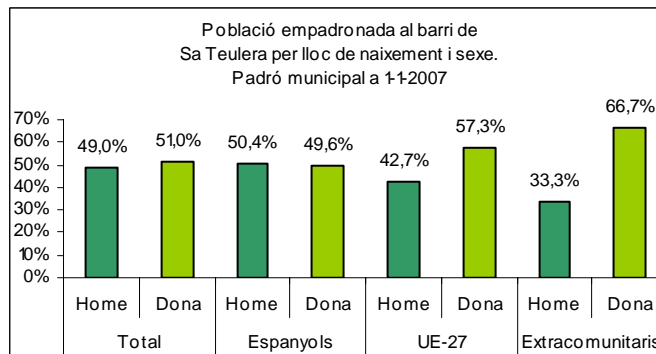

Sector: **Ponent**
Zona estadística: **022 – Sa Teulera**

1. Mapa del barri

2. Gràfics de població estrangera

Població estrangera segons continent de naixement. Sa Teulera. Padró 1-1-2007

3. Taules de població estrangera

Lloc de naixement	Sa Teulera	% sobre nascuts a l'estranger	% sobre total població
Total població	1.231	-	100
Total nascuts a l'estranger	144	100	11,7
Unió Europea 27	75	52,1	6,1
Resta d'Europa	24	16,7	1,9
Llatinoamèrica	31	21,5	2,5
Àsia	6	4,2	0,5
Àfrica	3	2,1	0,2
Altres	5	3,5	0,4
% població nascuda a l'estranger	11,7	-	-