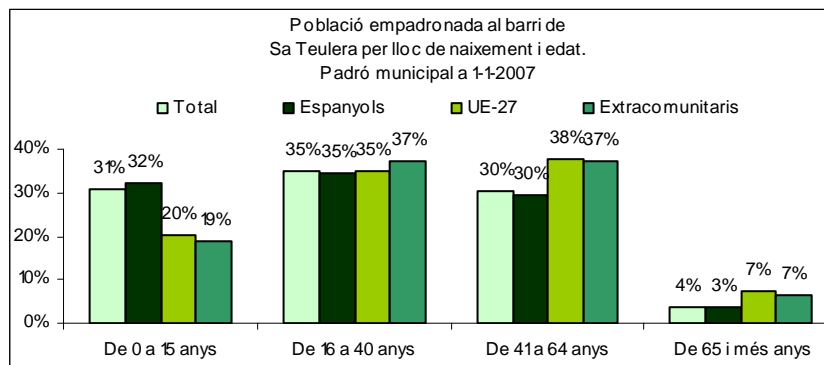

Sector: **Ponent**
Zona estadística: **022 – Sa Teulera**

1. Mapa del barri

2. Gràfics de població estrangera

Població estrangera segons continent de naixement. Sa Teulera. Padró 1-1-2007

3. Taules de població estrangera

Lloc de naixement	Sa Teulera	% sobre nascuts a l'estranger	% sobre total població
Total població	1.231	-	100
Total nascuts a l'estranger	144	100	11,7
Unió Europea 27	75	52,1	6,1
Resta d'Europa	24	16,7	1,9
Llatinoamèrica	31	21,5	2,5
Àsia	6	4,2	0,5
Àfrica	3	2,1	0,2
Altres	5	3,5	0,4
% població nascuda a l'estranger	11,7	-	-