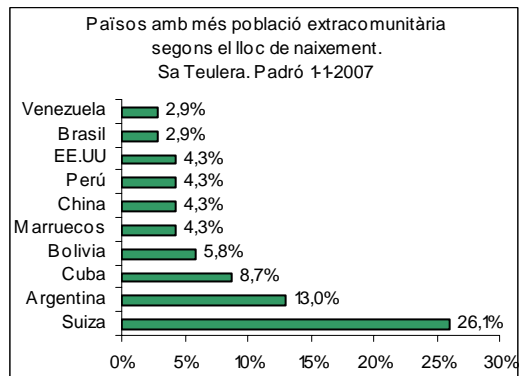

Sector: **Ponent**
Zona estadística: **022 – Sa Teulera**

1. Mapa del barri

2. Gràfics de població estrangera

Població estrangera segons continent de naixement. Sa Teulera. Padró 1-1-2007

3. Taules de població estrangera

Lloc de naixement	Sa Teulera	% sobre nascuts a l'estranger	% sobre total població
Total població	1.231	-	100
Total nascuts a l'estranger	144	100	11,7
Unió Europea 27	75	52,1	6,1
Resta d'Europa	24	16,7	1,9
Llatinoamèrica	31	21,5	2,5
Àsia	6	4,2	0,5
Àfrica	3	2,1	0,2
Altres	5	3,5	0,4
% població nascuda a l'estranger	11,7	-	-