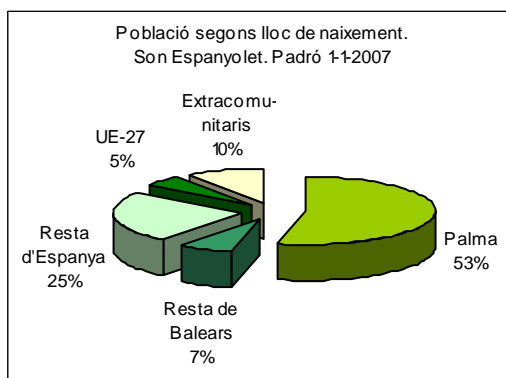

Sector: **Ponent**
 Zona estadística: **023 – Son Espanyolet**

1. Mapa del barri

2. Gràfics de població estrangera

3. Taules de població estrangera

Lloc de naixement	Son Espanyolet	% sobre nascuts a l'estranger	% sobre total població
Total població	7.509	-	100
Total nascuts a l'estranger	1.097	100	14,6
Unió Europea 27	375	34,2	5,0
Resta d'Europa	40	3,6	0,5
Llatinoamèrica	538	49,0	7,2
Àsia	61	5,6	0,8
Àfrica	72	6,6	1,0
Altres	11	1,0	0,1
% població nascuda a l'estranger	14,6	-	-

Superfície en hectàrees i densitats (persones/hectàrees)				
Zona estadística	Total hectàrees	Dens. població total	Dens. nascuts a l'estranger	Dens. nascuts a un país extracomunitari
Son Espanyolet	42,1	178,4	26,1	17,2