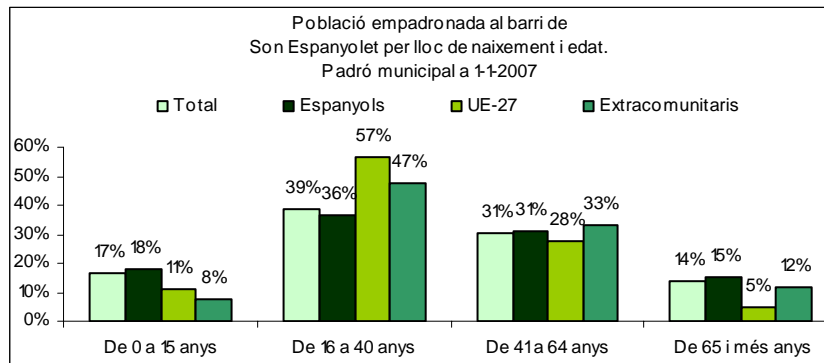

Sector: **Ponent**
 Zona estadística: **023 – Son Espanyolet**

1. Mapa del barri

2. Gràfics de població estrangera

3. Taules de població estrangera

Lloc de naixement	Son Espanyolet	% sobre nascuts a l'estranger	% sobre total població
Total població	7.509	-	100
Total nascuts a l'estranger	1.097	100	14,6
Unió Europea 27	375	34,2	5,0
Resta d'Europa	40	3,6	0,5
Llatinoamèrica	538	49,0	7,2
Àsia	61	5,6	0,8
Àfrica	72	6,6	1,0
Altres	11	1,0	0,1
% població nascuda a l'estranger	14,6	-	-

Superfície en hectàrees i densitats (persones/hectàrees)				
Zona estadística	Total hectàrees	Dens. població total	Dens. nascuts a l'estranger	Dens. nascuts a un país extracomunitari
Son Espanyolet	42,1	178,4	26,1	17,2