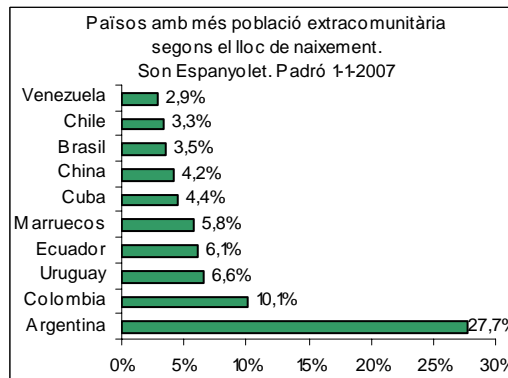

Sector: **Ponent**
 Zona estadística: **023 – Son Espanyolet**

1. Mapa del barri

2. Gràfics de població estrangera

3. Taules de població estrangera

Lloc de naixement	Son Espanyolet	% sobre nascuts a l'estranger	% sobre total població
Total població	7.509	-	100
Total nascuts a l'estranger	1.097	100	14,6
Unió Europea 27	375	34,2	5,0
Resta d'Europa	40	3,6	0,5
Llatinoamèrica	538	49,0	7,2
Àsia	61	5,6	0,8
Àfrica	72	6,6	1,0
Altres	11	1,0	0,1
% població nascuda a l'estranger	14,6	-	-