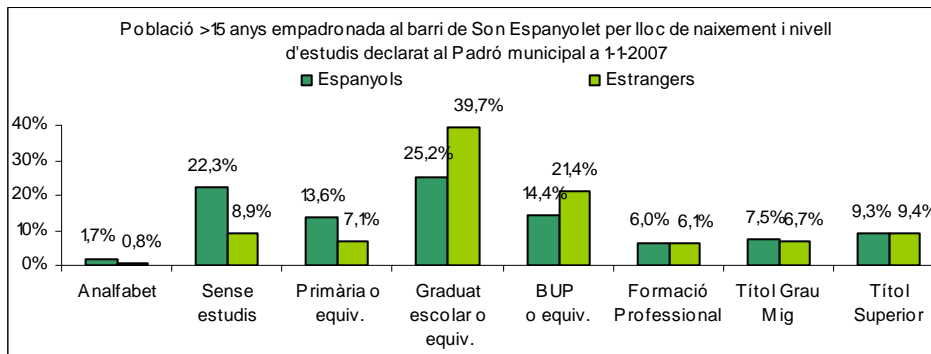

Sector: **Ponent**
 Zona estadística: **023 – Son Espanyolet**

1. Mapa del barri

2. Gràfics de població estrangera

3. Taules de població estrangera

Lloc de naixement	Son Espanyolet	% sobre nascuts a l'estranger	% sobre total població
Total població	7.509	-	100
Total nascuts a l'estranger	1.097	100	14,6
Unió Europea 27	375	34,2	5,0
Resta d'Europa	40	3,6	0,5
Llatinoamèrica	538	49,0	7,2
Àsia	61	5,6	0,8
Àfrica	72	6,6	1,0
Altres	11	1,0	0,1
% població nascuda a l'estranger	14,6	-	-