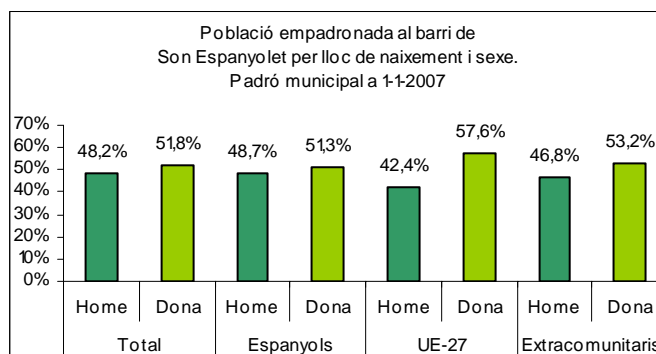

Sector: **Ponent**
 Zona estadística: **023 – Son Espanyolet**

1. Mapa del barri

2. Gràfics de població estrangera

3. Taules de població estrangera

Lloc de naixement	Son Espanyolet	% sobre nascuts a l'estranger	% sobre total població
Total població	7.509	-	100
Total nascuts a l'estranger	1.097	100	14,6
Unió Europea 27	375	34,2	5,0
Resta d'Europa	40	3,6	0,5
Llatinoamèrica	538	49,0	7,2
Àsia	61	5,6	0,8
Àfrica	72	6,6	1,0
Altres	11	1,0	0,1
% població nascuda a l'estranger	14,6	-	-