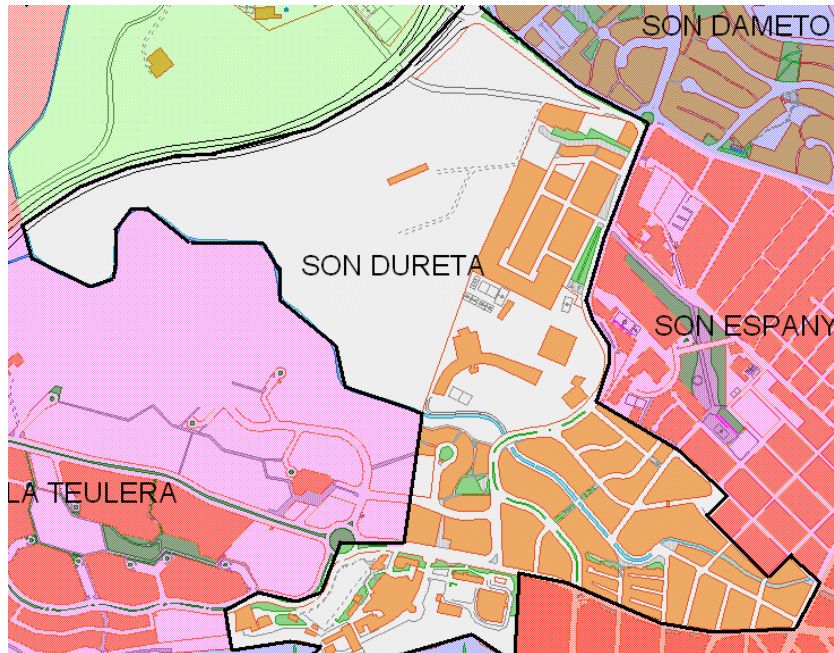

Sector: **Ponent**  
Zona estadística: **024 – Son Dureta**

**1. Mapa del barri**

**2. Gràfics de població estrangera**

### 3. Taules de població estrangera

Lloc de naixement	Son Dureta	% sobre nascuts a l'estranger	% sobre total població
<b>Total població</b>	<b>2.303</b>	-	<b>100</b>
<b>Total nascuts a l'estranger</b>	<b>330</b>	<b>100</b>	<b>14,3</b>
Unió Europea 27	134	40,6	5,8
Resta d'Europa	11	3,3	0,5
Llatinoamèrica	155	47,0	6,7
Àsia	14	4,2	0,6
Àfrica	15	4,5	0,7
Altres	1	0,3	0,0
<b>% població nascuda a l'estranger</b>	<b>14,3</b>	-	-

Superfície en hectàrees i densitats (persones/hectàrees)				
Zona estadística	Total hectàrees	Dens. població total	Dens. nascuts a l'estranger	Dens. nascuts a un país extracomunitari
Son Dureta	72,6	31,7	4,5	2,7