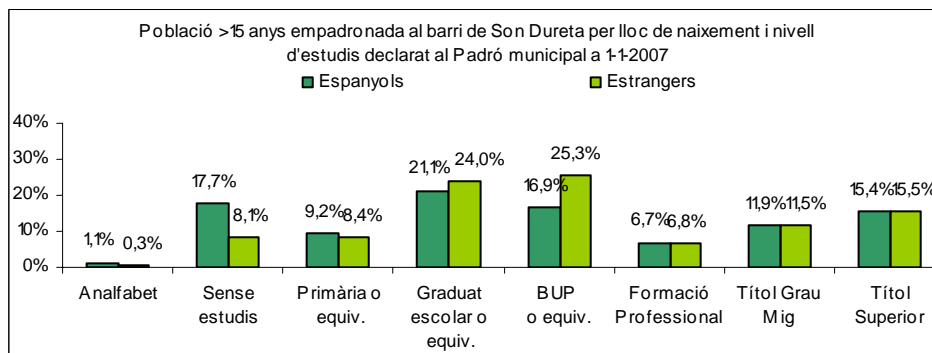

Sector: **Ponent**  
Zona estadística: **024 – Son Dureta**

**1. Mapa del barri**

**2. Gràfics de població estrangera**

### 3. Taules de població estrangera

Lloc de naixement	Son Dureta	% sobre nascuts a l'estranger	% sobre total població
<b>Total població</b>	<b>2.303</b>	-	<b>100</b>
<b>Total nascuts a l'estranger</b>	<b>330</b>	<b>100</b>	<b>14,3</b>
Unió Europea 27	134	40,6	5,8
Resta d'Europa	11	3,3	0,5
Llatinoamèrica	155	47,0	6,7
Àsia	14	4,2	0,6
Àfrica	15	4,5	0,7
Altres	1	0,3	0,0
<b>% població nascuda a l'estranger</b>	<b>14,3</b>	-	-