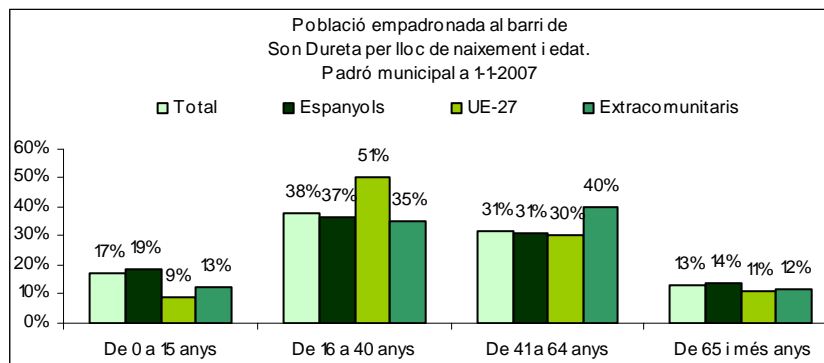

Sector: **Ponent**  
Zona estadística: **024 – Son Dureta**

**1. Mapa del barri**

**2. Gràfics de població estrangera**

### 3. Taules de població estrangera

Lloc de naixement	Son Dureta	% sobre nascuts a l'estranger	% sobre total població
<b>Total població</b>	<b>2.303</b>	-	<b>100</b>
<b>Total nascuts a l'estranger</b>	<b>330</b>	<b>100</b>	<b>14,3</b>
Unió Europea 27	134	40,6	5,8
Resta d'Europa	11	3,3	0,5
Llatinoamèrica	155	47,0	6,7
Àsia	14	4,2	0,6
Àfrica	15	4,5	0,7
Altres	1	0,3	0,0
<b>% població nascuda a l'estranger</b>	<b>14,3</b>	-	-