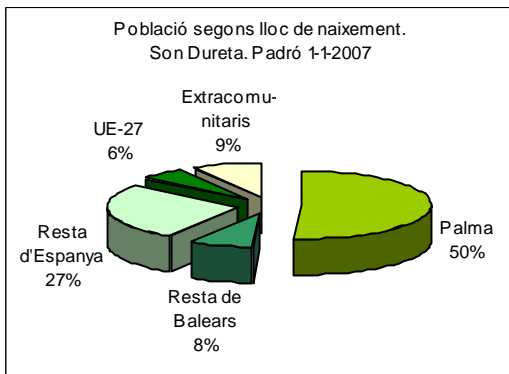

Sector: **Ponent**  
Zona estadística: **024 – Son Dureta**

**1. Mapa del barri**

**2. Gràfics de població estrangera**

### 3. Taules de població estrangera

Lloc de naixement	Son Dureta	% sobre nascuts a l'estranger	% sobre total població
<b>Total població</b>	<b>2.303</b>	-	<b>100</b>
<b>Total nascuts a l'estranger</b>	<b>330</b>	<b>100</b>	<b>14,3</b>
Unió Europea 27	134	40,6	5,8
Resta d'Europa	11	3,3	0,5
Llatinoamèrica	155	47,0	6,7
Àsia	14	4,2	0,6
Àfrica	15	4,5	0,7
Altres	1	0,3	0,0
<b>% població nascuda a l'estranger</b>	<b>14,3</b>	-	-