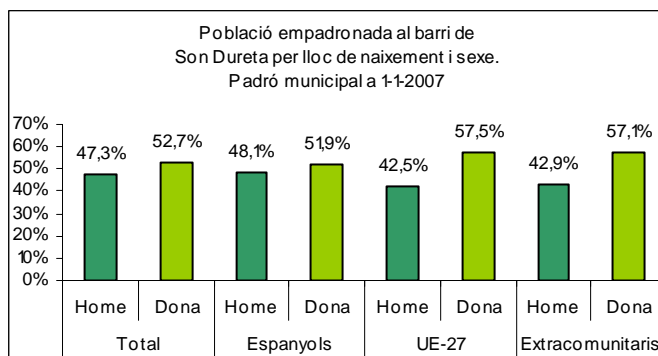

Sector: **Ponent**  
Zona estadística: **024 – Son Dureta**

**1. Mapa del barri**

**2. Gràfics de població estrangera**

### 3. Taules de població estrangera

Lloc de naixement	Son Dureta	% sobre nascuts a l'estranger	% sobre total població
<b>Total població</b>	<b>2.303</b>	-	<b>100</b>
<b>Total nascuts a l'estranger</b>	<b>330</b>	<b>100</b>	<b>14,3</b>
Unió Europea 27	134	40,6	5,8
Resta d'Europa	11	3,3	0,5
Llatinoamèrica	155	47,0	6,7
Àsia	14	4,2	0,6
Àfrica	15	4,5	0,7
Altres	1	0,3	0,0
<b>% població nascuda a l'estranger</b>	<b>14,3</b>	-	-