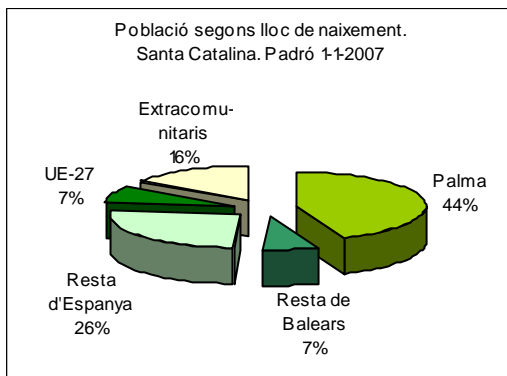

Sector: **Ponent**
 Zona estadística: **025 – Santa Catalina**

1. Mapa del barri

2. Gràfics de població estrangera

3. Taules de població estrangera

Lloc de naixement	Santa Catalina	% sobre nascuts a l'estranger	% sobre total població
Total població	8.887	-	100
Total nascuts a l'estranger	2.038	100	22,9
Unió Europea 27	654	32,1	7,4
Resta d'Europa	49	2,4	0,6
Llatinoamèrica	1.150	56,4	12,9
Àsia	52	2,6	0,6
Àfrica	112	5,5	1,3
Altres	21	1,0	0,2
% població nascuda a l'estranger	22,9	-	-

Superfície en hectàrees i densitats (persones/hectàrees)				
Zona estadística	Total hectàrees	Dens. població total	Dens. nascuts a l'estranger	Dens. nascuts a un país extracomunitari
Santa Catalina	33,0	269,2	61,7	41,9