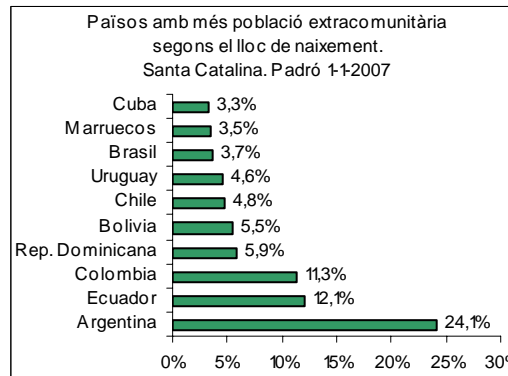

Sector: **Ponent**
 Zona estadística: **025 – Santa Catalina**

1. Mapa del barri

2. Gràfics de població estrangera

3. Taules de població estrangera

Lloc de naixement	Santa Catalina	% sobre nascuts a l'estranger	% sobre total població
Total població	8.887	-	100
Total nascuts a l'estranger	2.038	100	22,9
Unió Europea 27	654	32,1	7,4
Resta d'Europa	49	2,4	0,6
Llatinoamèrica	1.150	56,4	12,9
Àsia	52	2,6	0,6
Àfrica	112	5,5	1,3
Altres	21	1,0	0,2
% població nascuda a l'estranger	22,9	-	-

Superfície en hectàrees i densitats (persones/hectàrees)				
Zona estadística	Total hectàrees	Dens. població total	Dens. nascuts a l'estranger	Dens. nascuts a un país extracomunitari
Santa Catalina	33,0	269,2	61,7	41,9