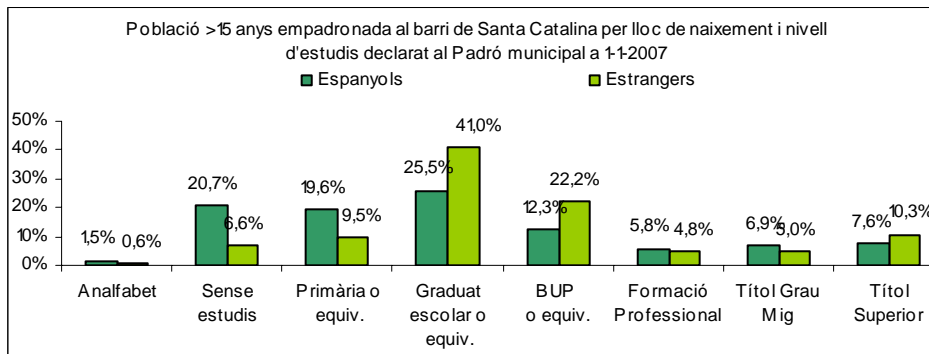

Sector: **Ponent**
 Zona estadística: **025 – Santa Catalina**

1. Mapa del barri

2. Gràfics de població estrangera

3. Taules de població estrangera

Lloc de naixement	Santa Catalina	% sobre nascuts a l'estranger	% sobre total població
Total població	8.887	-	100
Total nascuts a l'estranger	2.038	100	22,9
Unió Europea 27	654	32,1	7,4
Resta d'Europa	49	2,4	0,6
Llatinoamèrica	1.150	56,4	12,9
Àsia	52	2,6	0,6
Àfrica	112	5,5	1,3
Altres	21	1,0	0,2
% població nascuda a l'estranger	22,9	-	-

Superfície en hectàrees i densitats (persones/hectàrees)				
Zona estadística	Total hectàrees	Dens. població total	Dens. nascuts a l'estranger	Dens. nascuts a un país extracomunitari
Santa Catalina	33,0	269,2	61,7	41,9