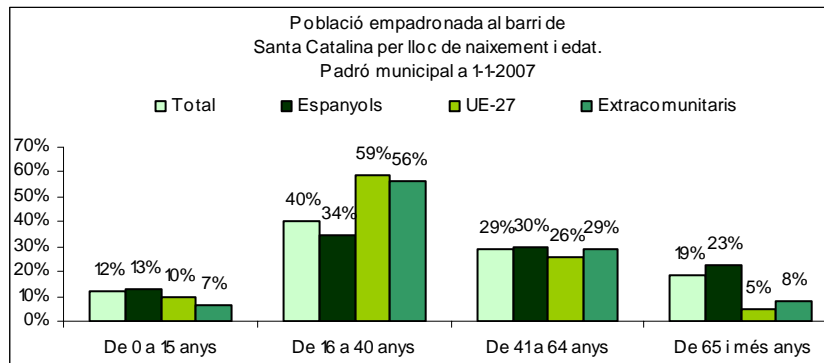

Sector: **Ponent**
 Zona estadística: **025 – Santa Catalina**

1. Mapa del barri

2. Gràfics de població estrangera

3. Taules de població estrangera

Lloc de naixement	Santa Catalina	% sobre nascuts a l'estranger	% sobre total població
Total població	8.887	-	100
Total nascuts a l'estranger	2.038	100	22,9
Unió Europea 27	654	32,1	7,4
Resta d'Europa	49	2,4	0,6
Llatinoamèrica	1.150	56,4	12,9
Àsia	52	2,6	0,6
Àfrica	112	5,5	1,3
Altres	21	1,0	0,2
% població nascuda a l'estranger	22,9	-	-

Superfície en hectàrees i densitats (persones/hectàrees)				
Zona estadística	Total hectàrees	Dens. població total	Dens. nascuts a l'estranger	Dens. nascuts a un país extracomunitari
Santa Catalina	33,0	269,2	61,7	41,9