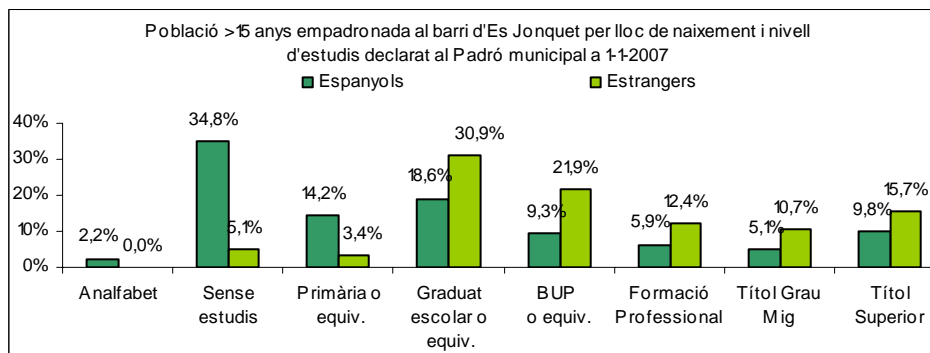

Sector: **Ponent**
Zona estadística: **026 – Es Jonquet**

1. Mapa del barri

2. Gràfics de població estrangera

Població estrangera segons continent de naixement. Es Jonquet. Padró 1-1-2007

3. Taules de població estrangera

Lloc de naixement	Es Jonquet	% sobre nascuts a l'estranger	% sobre total població
Total població	690	-	100
Total nascuts a l'estranger	191	100	27,7
Unió Europea 27	98	51,3	14,2
Restat d'Europa	13	6,8	1,9
Llatinoamèrica	66	34,6	9,6
Àsia	0	0,0	0,0
Àfrica	12	6,3	1,7
Altres	2	1,0	0,3
% població nascuda a l'estranger	27,7	-	-