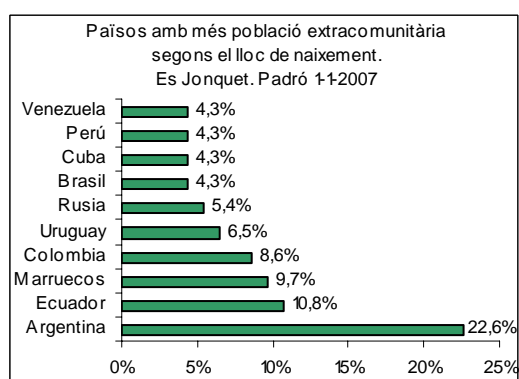

Sector: **Ponent**
Zona estadística: **026 – Es Jonquet**

1. Mapa del barri

2. Gràfics de població estrangera

Població estrangera segons continent de naixement. Es Jonquet. Padró 1-1-2007

3. Taules de població estrangera

Lloc de naixement	Es Jonquet	% sobre nascuts a l'estranger	% sobre total població
Total població	690	-	100
Total nascuts a l'estranger	191	100	27,7
Unió Europea 27	98	51,3	14,2
Restat d'Europa	13	6,8	1,9
Llatinoamèrica	66	34,6	9,6
Àsia	0	0,0	0,0
Àfrica	12	6,3	1,7
Altres	2	1,0	0,3
% població nascuda a l'estranger	27,7	-	-