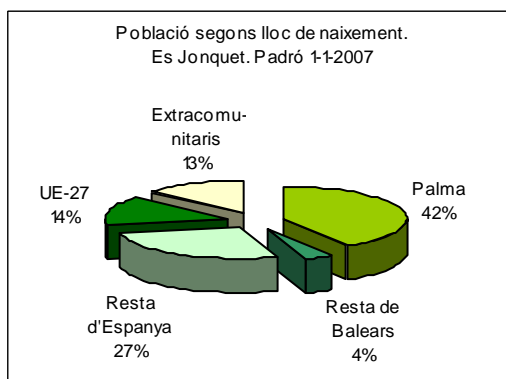

Sector: **Ponent**
Zona estadística: **026 – Es Jonquet**

1. Mapa del barri

2. Gràfics de població estrangera

Població estrangera segons continent de naixement. Es Jonquet. Padró 1-1-2007

3. Taules de població estrangera

Lloc de naixement	Es Jonquet	% sobre nascuts a l'estranger	% sobre total població
Total població	690	-	100
Total nascuts a l'estranger	191	100	27,7
Unió Europea 27	98	51,3	14,2
Restat d'Europa	13	6,8	1,9
Llatinoamèrica	66	34,6	9,6
Àsia	0	0,0	0,0
Àfrica	12	6,3	1,7
Altres	2	1,0	0,3
% població nascuda a l'estranger	27,7	-	-