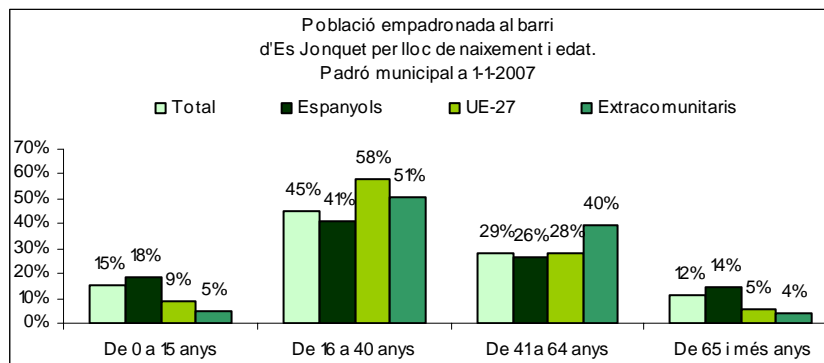

Sector: **Ponent**
Zona estadística: **026 – Es Jonquet**

1. Mapa del barri

2. Gràfics de població estrangera

Població estrangera segons continent de naixement. Es Jonquet. Padró 1-1-2007

3. Taules de població estrangera

Lloc de naixement	Es Jonquet	% sobre nascuts a l'estranger	% sobre total població
Total població	690	-	100
Total nascuts a l'estranger	191	100	27,7
Unió Europea 27	98	51,3	14,2
Restat d'Europa	13	6,8	1,9
Llatinoamèrica	66	34,6	9,6
Àsia	0	0,0	0,0
Àfrica	12	6,3	1,7
Altres	2	1,0	0,3
% població nascuda a l'estranger	27,7	-	-