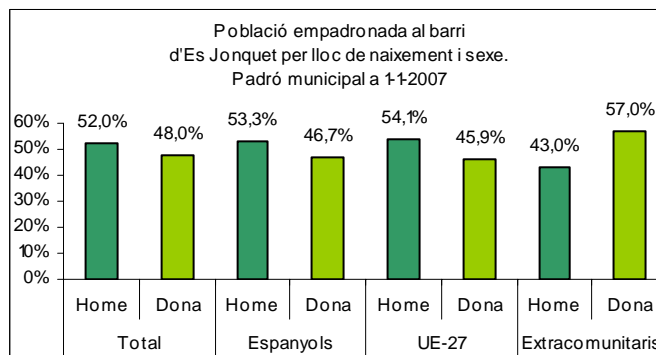

Sector: **Ponent**
Zona estadística: **026 – Es Jonquet**

1. Mapa del barri

2. Gràfics de població estrangera

Població estrangera segons continent de naixement. Es Jonquet. Padró 1-1-2007

3. Taules de població estrangera

Lloc de naixement	Es Jonquet	% sobre nascuts a l'estranger	% sobre total població
Total població	690	-	100
Total nascuts a l'estranger	191	100	27,7
Unió Europea 27	98	51,3	14,2
Restat d'Europa	13	6,8	1,9
Llatinoamèrica	66	34,6	9,6
Àsia	0	0,0	0,0
Àfrica	12	6,3	1,7
Altres	2	1,0	0,3
% població nascuda a l'estranger	27,7	-	-