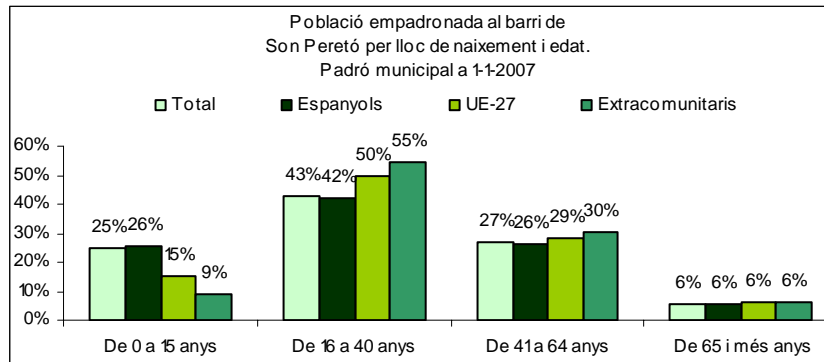

Sector: **Mestral**
Zona estadística: **027 – Son Peretó**

1. Mapa del barri

2. Gràfics de població estrangera

Població estrangera segons continent de naixement. Son Peretó. Padró 1-1-2007

3. Taules de població estrangera

Lloc de naixement	Son Peretó	% sobre nascuts a l'estranger	% sobre total població
Total població	1.615	-	100
Total nascuts a l'estranger	117	100	7,2
Unió Europea 27	33	28,2	2,0
Resta d'Europa	11	9,4	0,7
Llatinoamèrica	66	56,4	4,1
Àsia	4	3,4	0,2
Àfrica	3	2,6	0,2
Altres	0	0,0	0,0
% població nascuda a l'estranger	7,2	-	-