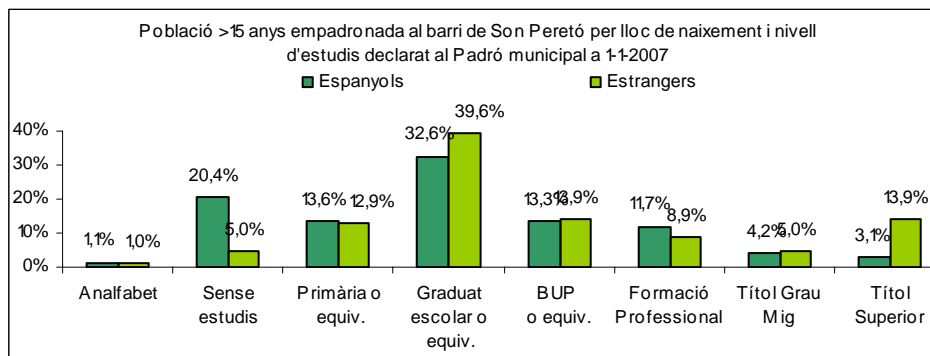

Sector: **Mestral**
Zona estadística: **027 – Son Peretó**

1. Mapa del barri

2. Gràfics de població estrangera

Població estrangera segons continent de naixement. Son Peretó. Padró 1-1-2007

3. Taules de població estrangera

Lloc de naixement	Son Peretó	% sobre nascuts a l'estranger	% sobre total població
Total població	1.615	-	100
Total nascuts a l'estranger	117	100	7,2
Unió Europea 27	33	28,2	2,0
Resta d'Europa	11	9,4	0,7
Llatinoamèrica	66	56,4	4,1
Àsia	4	3,4	0,2
Àfrica	3	2,6	0,2
Altres	0	0,0	0,0
% població nascuda a l'estranger	7,2	-	-