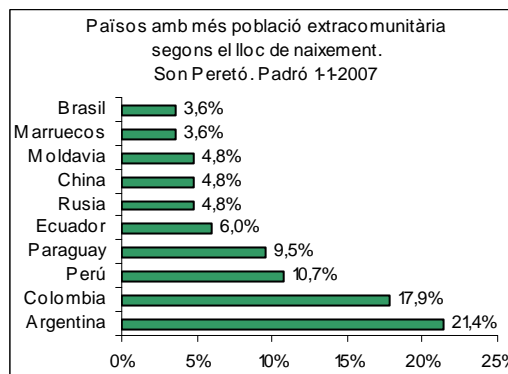

Sector: **Mestral**
Zona estadística: **027 – Son Peretó**

1. Mapa del barri

2. Gràfics de població estrangera

Població estrangera segons continent de naixement. Son Peretó. Padró 1-1-2007

3. Taules de població estrangera

Lloc de naixement	Son Peretó	% sobre nascuts a l'estranger	% sobre total població
Total població	1.615	-	100
Total nascuts a l'estranger	117	100	7,2
Unió Europea 27	33	28,2	2,0
Resta d'Europa	11	9,4	0,7
Llatinoamèrica	66	56,4	4,1
Àsia	4	3,4	0,2
Àfrica	3	2,6	0,2
Altres	0	0,0	0,0
% població nascuda a l'estranger	7,2	-	-