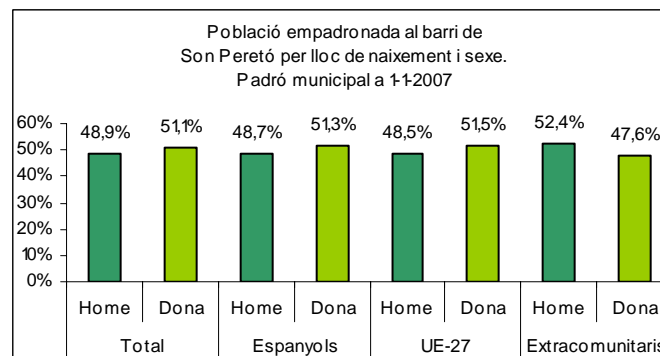

Sector: **Mestral**
Zona estadística: **027 – Son Peretó**

1. Mapa del barri

2. Gràfics de població estrangera

Població estrangera segons continent de naixement. Son Peretó. Padró 1-1-2007

3. Taules de població estrangera

Lloc de naixement	Son Peretó	% sobre nascuts a l'estranger	% sobre total població
Total població	1.615	-	100
Total nascuts a l'estranger	117	100	7,2
Unió Europea 27	33	28,2	2,0
Resta d'Europa	11	9,4	0,7
Llatinoamèrica	66	56,4	4,1
Àsia	4	3,4	0,2
Àfrica	3	2,6	0,2
Altres	0	0,0	0,0
% població nascuda a l'estranger	7,2	-	-