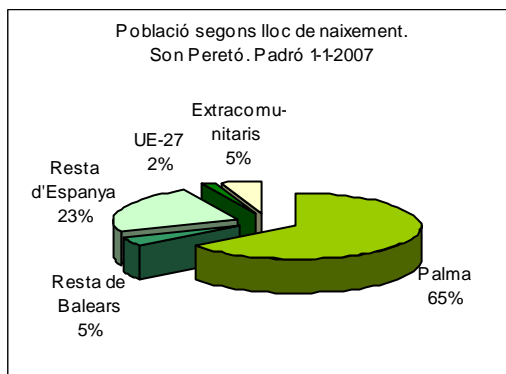

Sector: **Mestral**
Zona estadística: **027 – Son Peretó**

1. Mapa del barri

2. Gràfics de població estrangera

Població estrangera segons continent de naixement. Son Peretó. Padró 1-1-2007

3. Taules de població estrangera

Lloc de naixement	Son Peretó	% sobre nascuts a l'estranger	% sobre total població
Total població	1.615	-	100
Total nascuts a l'estranger	117	100	7,2
Unió Europea 27	33	28,2	2,0
Resta d'Europa	11	9,4	0,7
Llatinoamèrica	66	56,4	4,1
Àsia	4	3,4	0,2
Àfrica	3	2,6	0,2
Altres	0	0,0	0,0
% població nascuda a l'estranger	7,2	-	-