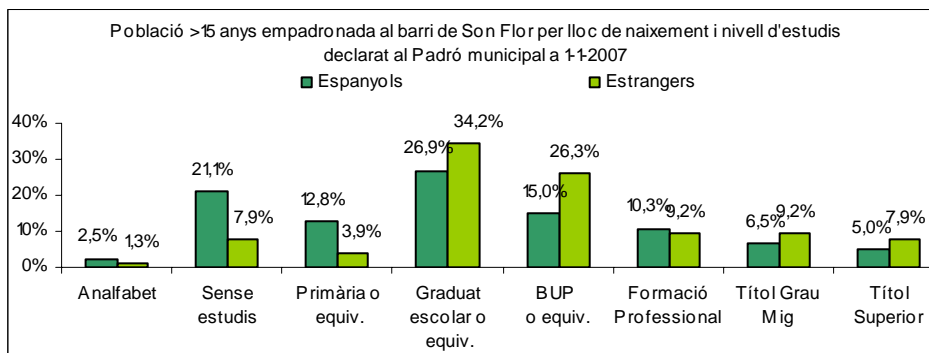

Sector: **Mestral**
Zona estadística: **028 – Son Flor**

1. Mapa del barri

2. Gràfics de població estrangera

Població estrangera segons continent de naixement. Son Flor. Padró 1-1-2007

3. Taules de població estrangera

Lloc de naixement	Son Flor	% sobre nascuts a l'estranger	% sobre total població
Total població	1.067	-	100
Total nascuts a l'estranger	83	100	7,8
Unió Europea 27	28	33,7	2,6
Resta d'Europa	3	3,6	0,3
Llatinoamèrica	46	55,4	4,3
Àsia	4	4,8	0,4
Àfrica	2	2,4	0,2
Altres	0	0,0	0,0
% població nascuda a l'estranger	7,8	-	-