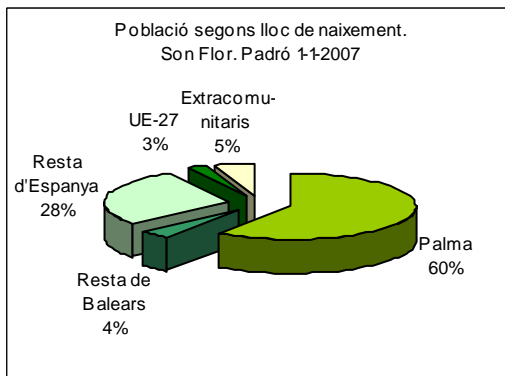

Sector: **Mestral**
Zona estadística: **028 – Son Flor**

1. Mapa del barri

2. Gràfics de població estrangera

Població estrangera segons continent de naixement. Son Flor. Padró 1-1-2007

3. Taules de població estrangera

Lloc de naixement	Son Flor	% sobre nascuts a l'estranger	% sobre total població
Total població	1.067	-	100
Total nascuts a l'estranger	83	100	7,8
Unió Europea 27	28	33,7	2,6
Resta d'Europa	3	3,6	0,3
Llatinoamèrica	46	55,4	4,3
Àsia	4	4,8	0,4
Àfrica	2	2,4	0,2
Altres	0	0,0	0,0
% població nascuda a l'estranger	7,8	-	-