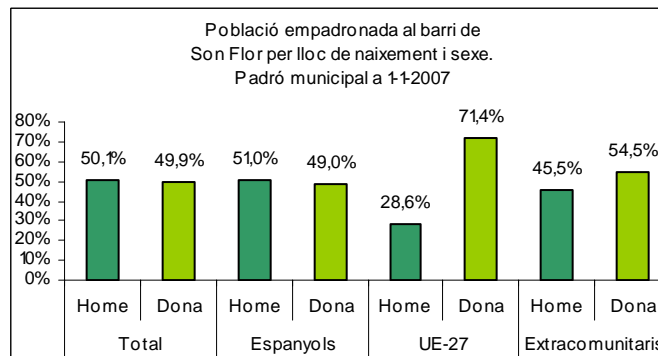

Sector: **Mestral**
Zona estadística: **028 – Son Flor**

1. Mapa del barri

2. Gràfics de població estrangera

Població estrangera segons continent de naixement. Son Flor. Padró 1-1-2007

3. Taules de població estrangera

Lloc de naixement	Son Flor	% sobre nascuts a l'estranger	% sobre total població
Total població	1.067	-	100
Total nascuts a l'estranger	83	100	7,8
Unió Europea 27	28	33,7	2,6
Resta d'Europa	3	3,6	0,3
Llatinoamèrica	46	55,4	4,3
Àsia	4	4,8	0,4
Àfrica	2	2,4	0,2
Altres	0	0,0	0,0
% població nascuda a l'estranger	7,8	-	-