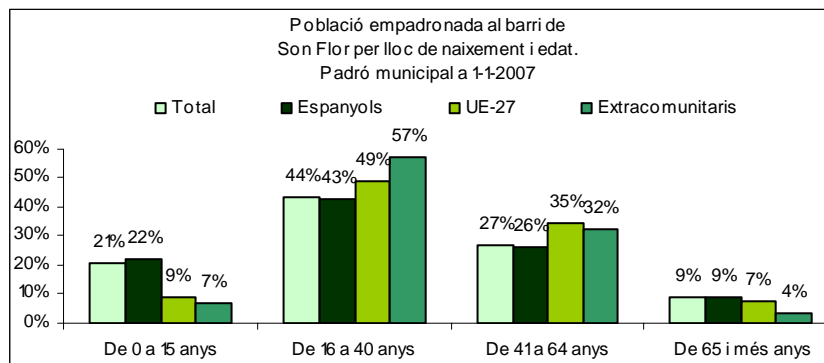

Sector: **Mestral**
Zona estadística: **028 – Son Flor**

1. Mapa del barri

2. Gràfics de població estrangera

Població estrangera segons continent de naixement. Son Flor. Padró 1-1-2007

3. Taules de població estrangera

Lloc de naixement	Son Flor	% sobre nascuts a l'estranger	% sobre total població
Total població	1.067	-	100
Total nascuts a l'estranger	83	100	7,8
Unió Europea 27	28	33,7	2,6
Resta d'Europa	3	3,6	0,3
Llatinoamèrica	46	55,4	4,3
Àsia	4	4,8	0,4
Àfrica	2	2,4	0,2
Altres	0	0,0	0,0
% població nascuda a l'estranger	7,8	-	-