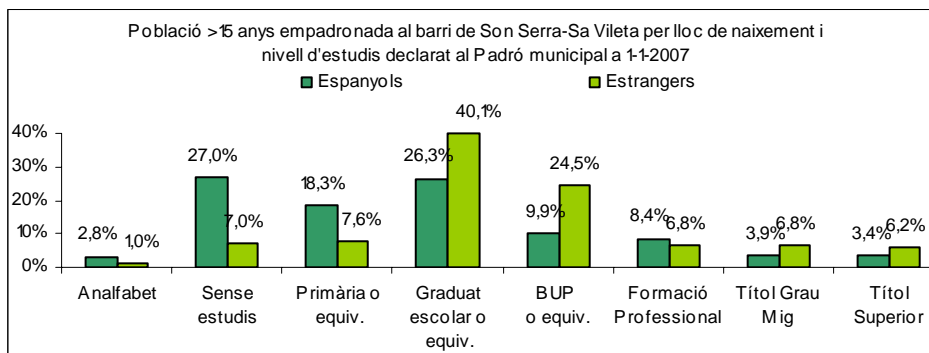

Sector: **Mestral**  
Zona estadística: **029 – Son Serra-Sa Vileta**

**1. Mapa del barri**

**2. Gràfics de població estrangera**

Població estrangera segons continent de naixement. Son Serra-Sa Vileta. Padró 1-1-2007

### 3. Taules de població estrangera

Lloc de naixement	Son Serra-Sa Vileta	% sobre nascuts a l'estranger	% sobre total població
<b>Total població</b>	<b>5.912</b>	-	<b>100</b>
<b>Total nascuts a l'estranger</b>	<b>575</b>	<b>100</b>	<b>9,7</b>
Unió Europea 27	201	35,0	3,4
Resta d'Europa	28	4,9	0,5
Llatinoamèrica	295	51,3	5,0
Àsia	18	3,1	0,3
Àfrica	30	5,2	0,5
Altres	4	0,7	0,1
<b>% població nascuda a l'estranger</b>	<b>9,7</b>	-	-