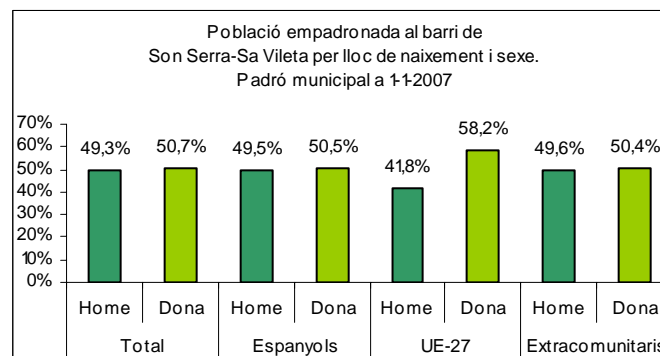

Sector: **Mestral**  
Zona estadística: **029 – Son Serra-Sa Vileta**

**1. Mapa del barri**

**2. Gràfics de població estrangera**

Població estrangera segons continent de naixement. Son Serra-Sa Vileta. Padró 1-1-2007

### 3. Taules de població estrangera

Lloc de naixement	Son Serra-Sa Vileta	% sobre nascuts a l'estranger	% sobre total població
<b>Total població</b>	<b>5.912</b>	-	<b>100</b>
<b>Total nascuts a l'estranger</b>	<b>575</b>	<b>100</b>	<b>9,7</b>
Unió Europea 27	201	35,0	3,4
Resta d'Europa	28	4,9	0,5
Llatinoamèrica	295	51,3	5,0
Àsia	18	3,1	0,3
Àfrica	30	5,2	0,5
Altres	4	0,7	0,1
<b>% població nascuda a l'estranger</b>	<b>9,7</b>	-	-