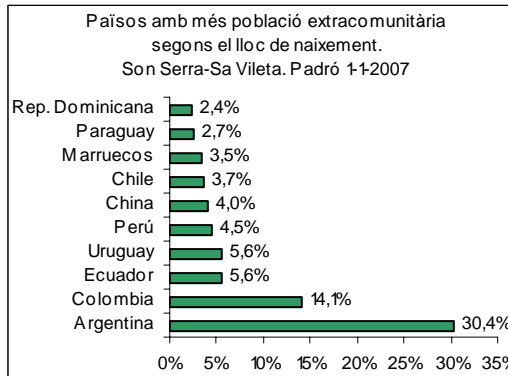

Sector: **Mestral**  
Zona estadística: **029 – Son Serra-Sa Vileta**

**1. Mapa del barri**

**2. Gràfics de població estrangera**

Població estrangera segons continent de naixement. Son Serra-Sa Vileta. Padró 1-1-2007

### 3. Taules de població estrangera

Lloc de naixement	Son Serra-Sa Vileta	% sobre nascuts a l'estranger	% sobre total població
<b>Total població</b>	<b>5.912</b>	-	<b>100</b>
<b>Total nascuts a l'estranger</b>	<b>575</b>	<b>100</b>	<b>9,7</b>
Unió Europea 27	201	35,0	3,4
Resta d'Europa	28	4,9	0,5
Llatinoamèrica	295	51,3	5,0
Àsia	18	3,1	0,3
Àfrica	30	5,2	0,5
Altres	4	0,7	0,1
<b>% població nascuda a l'estranger</b>	<b>9,7</b>	-	-