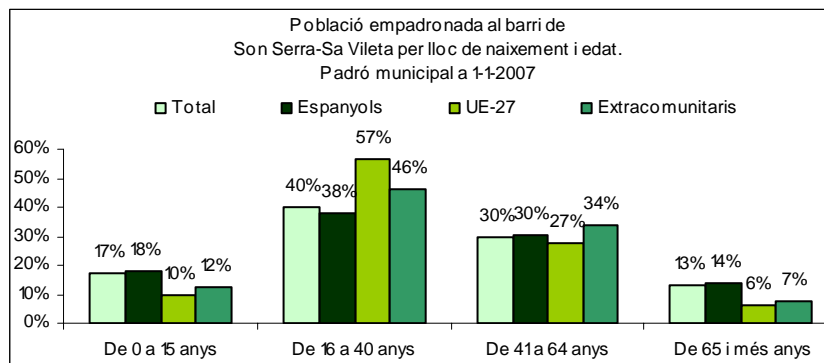

Sector: **Mestral**  
Zona estadística: **029 – Son Serra-Sa Vileta**

**1. Mapa del barri**

**2. Gràfics de població estrangera**

Població estrangera segons continent de naixement. Son Serra-Sa Vileta. Padró 1-1-2007

### 3. Taules de població estrangera

Lloc de naixement	Son Serra-Sa Vileta	% sobre nascuts a l'estranger	% sobre total població
<b>Total població</b>	<b>5.912</b>	-	<b>100</b>
<b>Total nascuts a l'estranger</b>	<b>575</b>	<b>100</b>	<b>9,7</b>
Unió Europea 27	201	35,0	3,4
Resta d'Europa	28	4,9	0,5
Llatinoamèrica	295	51,3	5,0
Àsia	18	3,1	0,3
Àfrica	30	5,2	0,5
Altres	4	0,7	0,1
<b>% població nascuda a l'estranger</b>	<b>9,7</b>	-	-