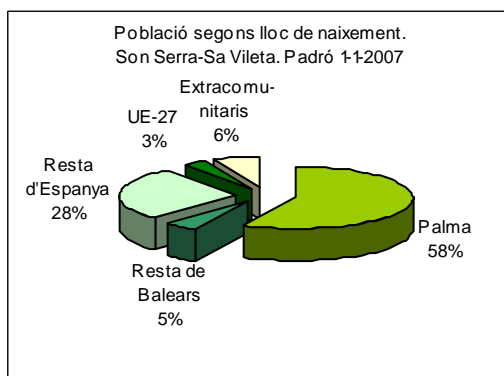

Sector: **Mestral**  
Zona estadística: **029 – Son Serra-Sa Vileta**

**1. Mapa del barri**

**2. Gràfics de població estrangera**

Població estrangera segons continent de naixement. Son Serra-Sa Vileta. Padró 1-1-2007

### 3. Taules de població estrangera

Lloc de naixement	Son Serra-Sa Vileta	% sobre nascuts a l'estranger	% sobre total població
<b>Total població</b>	<b>5.912</b>	-	<b>100</b>
<b>Total nascuts a l'estranger</b>	<b>575</b>	<b>100</b>	<b>9,7</b>
Unió Europea 27	201	35,0	3,4
Resta d'Europa	28	4,9	0,5
Llatinoamèrica	295	51,3	5,0
Àsia	18	3,1	0,3
Àfrica	30	5,2	0,5
Altres	4	0,7	0,1
<b>% població nascuda a l'estranger</b>	<b>9,7</b>	-	-