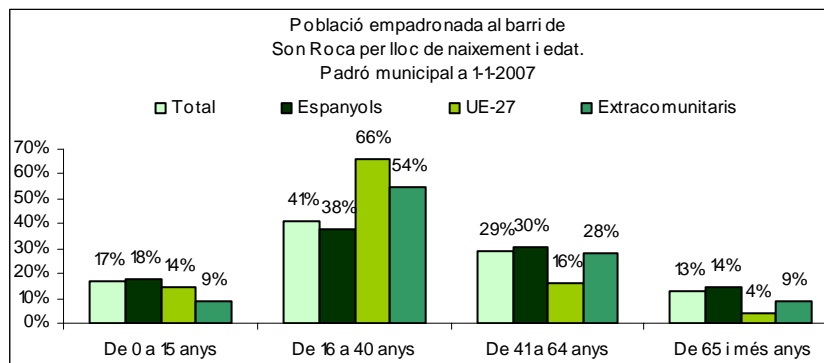

Sector: **Mestral**
Zona estadística: **030 – Son Roca**

1. Mapa del barri

2. Gràfics de població estrangera

3. Taules de població estrangera

Lloc de naixement	Son Roca	% sobre nascuts a l'estranger	% sobre total població
Total població	1.722	-	100
Total nascuts a l'estranger	244	100	14,2
Unió Europea 27	68	27,9	3,9
Resta d'Europa	8	3,3	0,5
Llatinoamèrica	110	45,1	6,4
Àsia	3	1,2	0,2
Àfrica	54	22,1	3,1
Altres	1	0,4	0,1
% població nascuda a l'estranger	14,2	-	-

Superfície en hectàrees i densitats (persones/hectàrees)				
Zona estadística	Total hectàrees	Dens. població total	Dens. nascuts a l'estranger	Dens. nascuts a un país extracomunitari
Son Roca	54,7	31,5	4,5	3,2