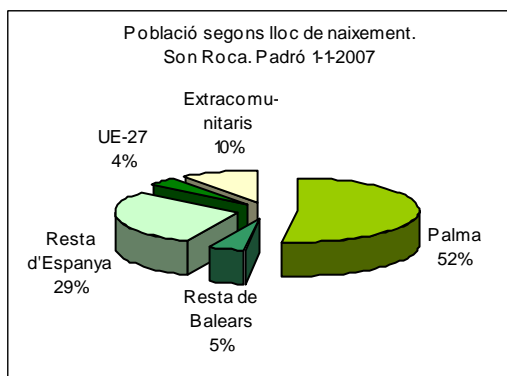

Sector: **Mestral**
Zona estadística: **030 – Son Roca**

1. Mapa del barri

2. Gràfics de població estrangera

3. Taules de població estrangera

Lloc de naixement	Son Roca	% sobre nascuts a l'estranger	% sobre total població
Total població	1.722	-	100
Total nascuts a l'estranger	244	100	14,2
Unió Europea 27	68	27,9	3,9
Resta d'Europa	8	3,3	0,5
Llatinoamèrica	110	45,1	6,4
Àsia	3	1,2	0,2
Àfrica	54	22,1	3,1
Altres	1	0,4	0,1
% població nascuda a l'estranger	14,2	-	-

Superfície en hectàrees i densitats (persones/hectàrees)				
Zona estadística	Total hectàrees	Dens. població total	Dens. nascuts a l'estranger	Dens. nascuts a un país extracomunitari
Son Roca	54,7	31,5	4,5	3,2