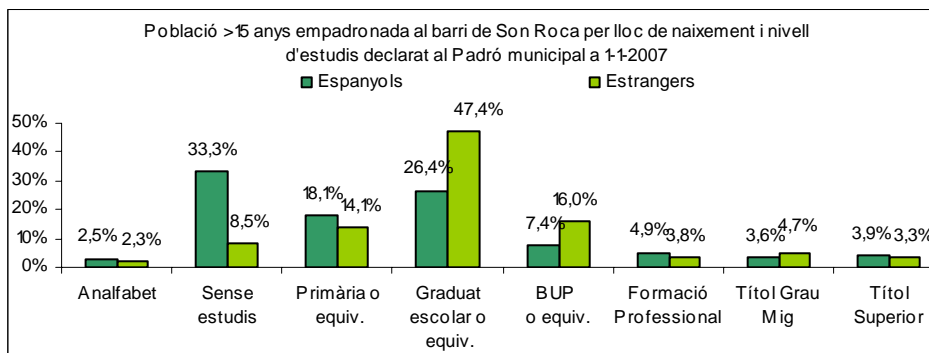

Sector: **Mestral**
Zona estadística: **030 – Son Roca**

1. Mapa del barri

2. Gràfics de població estrangera

3. Taules de població estrangera

Lloc de naixement	Son Roca	% sobre nascuts a l'estranger	% sobre total població
Total població	1.722	-	100
Total nascuts a l'estranger	244	100	14,2
Unió Europea 27	68	27,9	3,9
Resta d'Europa	8	3,3	0,5
Llatinoamèrica	110	45,1	6,4
Àsia	3	1,2	0,2
Àfrica	54	22,1	3,1
Altres	1	0,4	0,1
% població nascuda a l'estranger	14,2	-	-