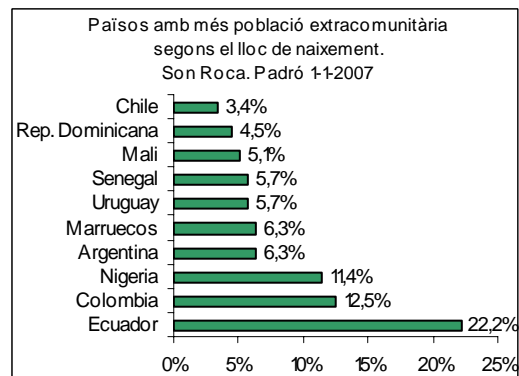

Sector: **Mestral**
Zona estadística: **030 – Son Roca**

1. Mapa del barri

2. Gràfics de població estrangera

3. Taules de població estrangera

Lloc de naixement	Son Roca	% sobre nascuts a l'estranger	% sobre total població
Total població	1.722	-	100
Total nascuts a l'estranger	244	100	14,2
Unió Europea 27	68	27,9	3,9
Resta d'Europa	8	3,3	0,5
Llatinoamèrica	110	45,1	6,4
Àsia	3	1,2	0,2
Àfrica	54	22,1	3,1
Altres	1	0,4	0,1
% població nascuda a l'estranger	14,2	-	-