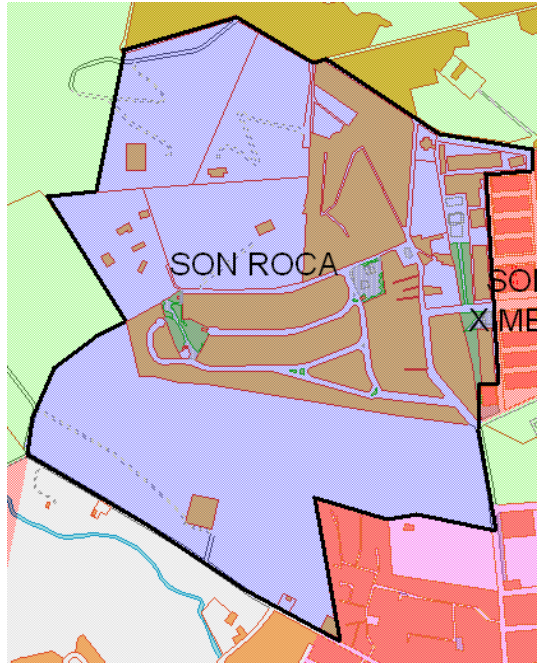

Sector: **Mestral**
Zona estadística: **030 – Son Roca**

1. Mapa del barri

2. Gràfics de població estrangera

3. Taules de població estrangera

Lloc de naixement	Son Roca	% sobre nascuts a l'estranger	% sobre total població
Total població	1.722	-	100
Total nascuts a l'estranger	244	100	14,2
Unió Europea 27	68	27,9	3,9
Resta d'Europa	8	3,3	0,5
Llatinoamèrica	110	45,1	6,4
Àsia	3	1,2	0,2
Àfrica	54	22,1	3,1
Altres	1	0,4	0,1
% població nascuda a l'estranger	14,2	-	-

Superfície en hectàrees i densitats (persones/hectàrees)				
Zona estadística	Total hectàrees	Dens. població total	Dens. nascuts a l'estranger	Dens. nascuts a un país extracomunitari
Son Roca	54,7	31,5	4,5	3,2