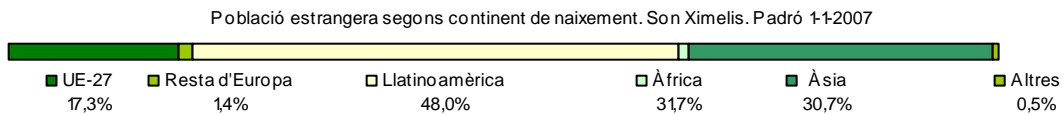

Sector: **Mestral**  
Zona estadística: **031 – Son Ximelis**

1. Mapa del barri

2. Gràfics de població estrangera

### 3. Taules de població estrangera

Lloc de naixement	Son Ximelis	% sobre nascuts a l'estranger	% sobre total població
<b>Total població</b>	<b>2.533</b>	-	<b>100</b>
<b>Total nascuts a l'estranger</b>	<b>364</b>	<b>100</b>	<b>14,4</b>
Unió Europea 27	63	17,3	2,5
Resta d'Europa	5	1,4	0,2
Llatinoamèrica	179	49,2	7,1
Àsia	4	1,1	0,2
Àfrica	112	30,8	4,4
Altres	2	0,5	0,1
<b>% població nascuda a l'estranger</b>	<b>14,4</b>	-	-