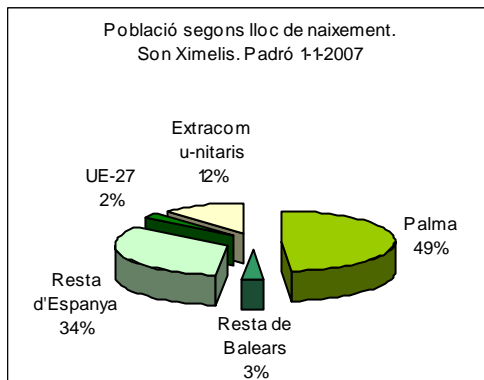

Sector: **Mestral**  
Zona estadística: **031 – Son Ximelis**

1. Mapa del barri

2. Gràfics de població estrangera

### 3. Taules de població estrangera

Lloc de naixement	Son Ximelis	% sobre nascuts a l'estranger	% sobre total població
<b>Total població</b>	<b>2.533</b>	-	<b>100</b>
<b>Total nascuts a l'estranger</b>	<b>364</b>	<b>100</b>	<b>14,4</b>
Unió Europea 27	63	17,3	2,5
Resta d'Europa	5	1,4	0,2
Llatinoamèrica	179	49,2	7,1
Àsia	4	1,1	0,2
Àfrica	112	30,8	4,4
Altres	2	0,5	0,1
<b>% població nascuda a l'estranger</b>	<b>14,4</b>	-	-