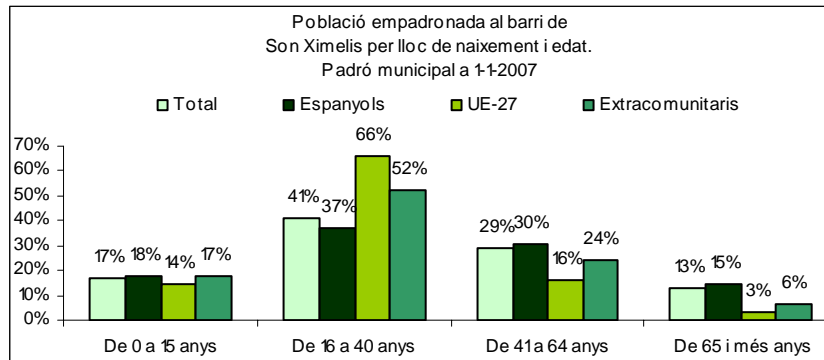

Sector: **Mestral**  
Zona estadística: **031 – Son Ximelis**

1. Mapa del barri

2. Gràfics de població estrangera

### 3. Taules de població estrangera

Lloc de naixement	Son Ximelis	% sobre nascuts a l'estranger	% sobre total població
<b>Total població</b>	<b>2.533</b>	-	<b>100</b>
<b>Total nascuts a l'estranger</b>	<b>364</b>	<b>100</b>	<b>14,4</b>
Unió Europea 27	63	17,3	2,5
Resta d'Europa	5	1,4	0,2
Llatinoamèrica	179	49,2	7,1
Àsia	4	1,1	0,2
Àfrica	112	30,8	4,4
Altres	2	0,5	0,1
<b>% població nascuda a l'estranger</b>	<b>14,4</b>	-	-