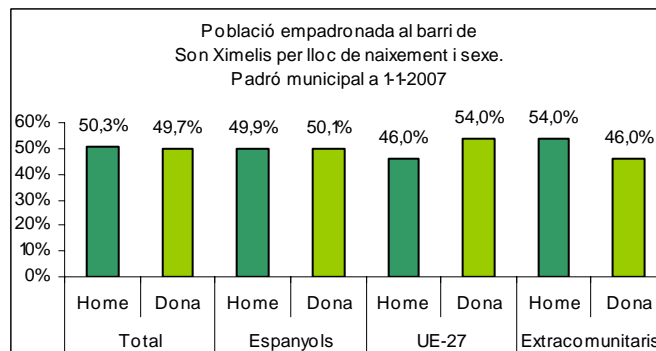

Sector: **Mestral**  
Zona estadística: **031 – Son Ximelis**

1. Mapa del barri

2. Gràfics de població estrangera

### 3. Taules de població estrangera

Lloc de naixement	Son Ximelis	% sobre nascuts a l'estranger	% sobre total població
<b>Total població</b>	<b>2.533</b>	-	<b>100</b>
<b>Total nascuts a l'estranger</b>	<b>364</b>	<b>100</b>	<b>14,4</b>
Unió Europea 27	63	17,3	2,5
Resta d'Europa	5	1,4	0,2
Llatinoamèrica	179	49,2	7,1
Àsia	4	1,1	0,2
Àfrica	112	30,8	4,4
Altres	2	0,5	0,1
<b>% població nascuda a l'estranger</b>	<b>14,4</b>	-	-