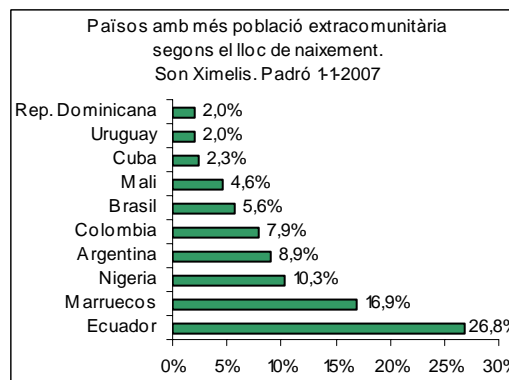

Sector: **Mestral**  
Zona estadística: **031 – Son Ximelis**

1. Mapa del barri

2. Gràfics de població estrangera

### 3. Taules de població estrangera

Lloc de naixement	Son Ximelis	% sobre nascuts a l'estranger	% sobre total població
<b>Total població</b>	<b>2.533</b>	-	<b>100</b>
<b>Total nascuts a l'estranger</b>	<b>364</b>	<b>100</b>	<b>14,4</b>
Unió Europea 27	63	17,3	2,5
Resta d'Europa	5	1,4	0,2
Llatinoamèrica	179	49,2	7,1
Àsia	4	1,1	0,2
Àfrica	112	30,8	4,4
Altres	2	0,5	0,1
<b>% població nascuda a l'estranger</b>	<b>14,4</b>	-	-