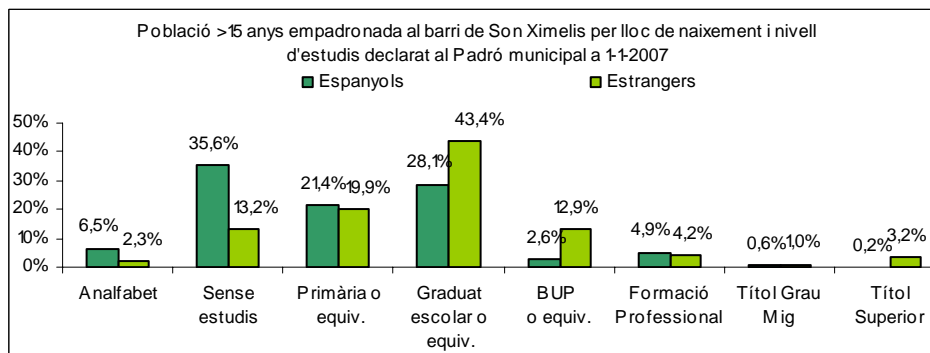

Sector: **Mestral**  
Zona estadística: **031 – Son Ximelis**

1. Mapa del barri

2. Gràfics de població estrangera

### 3. Taules de població estrangera

Lloc de naixement	Son Ximelis	% sobre nascuts a l'estranger	% sobre total població
<b>Total població</b>	<b>2.533</b>	-	<b>100</b>
<b>Total nascuts a l'estranger</b>	<b>364</b>	<b>100</b>	<b>14,4</b>
Unió Europea 27	63	17,3	2,5
Resta d'Europa	5	1,4	0,2
Llatinoamèrica	179	49,2	7,1
Àsia	4	1,1	0,2
Àfrica	112	30,8	4,4
Altres	2	0,5	0,1
<b>% població nascuda a l'estranger</b>	<b>14,4</b>	-	-