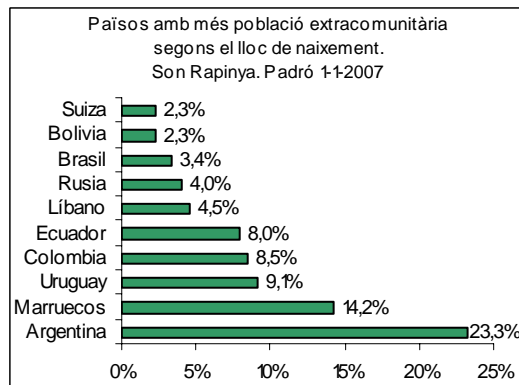

Sector: **Mestral**
Zona estadística: **033 – Son Rapinya**

1. Mapa del barri

2. Gràfics de població estrangera

3. Taules de població estrangera

Lloc de naixement	Son Rapinya	% sobre nascuts a l'estranger	% sobre total població
Total població	2.706	-	100
Total nascuts a l'estranger	323	100	11,9
Unió Europea 27	147	45,5	5,4
Resta d'Europa	18	5,6	0,7
Llatinoamèrica	113	35,0	4,2
Àsia	16	5,0	0,6
Àfrica	27	8,4	1,0
Altres	2	0,6	0,1
% població nascuda a l'estranger	11,9	-	-