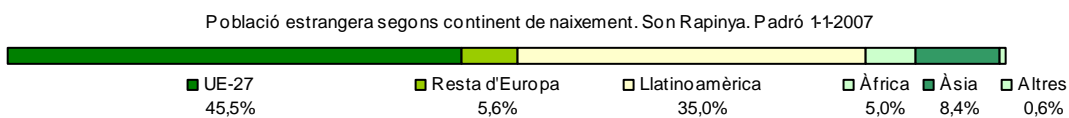

Sector: **Mestral**
Zona estadística: **033 – Son Rapinya**

1. Mapa del barri

2. Gràfics de població estrangera

3. Taules de població estrangera

Lloc de naixement	Son Rapinya	% sobre nascuts a l'estranger	% sobre total població
Total població	2.706	-	100
Total nascuts a l'estranger	323	100	11,9
Unió Europea 27	147	45,5	5,4
Resta d'Europa	18	5,6	0,7
Llatinoamèrica	113	35,0	4,2
Àsia	16	5,0	0,6
Àfrica	27	8,4	1,0
Altres	2	0,6	0,1
% població nascuda a l'estranger	11,9	-	-