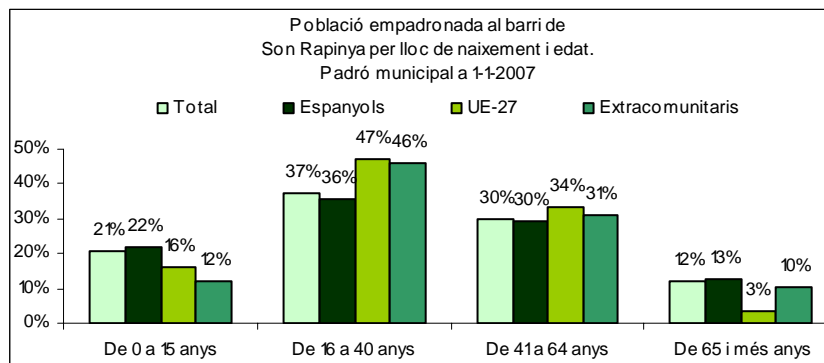

Sector: **Mestral**
Zona estadística: **033 – Son Rapinya**

1. Mapa del barri

2. Gràfics de població estrangera

3. Taules de població estrangera

Lloc de naixement	Son Rapinya	% sobre nascuts a l'estranger	% sobre total població
Total població	2.706	-	100
Total nascuts a l'estranger	323	100	11,9
Unió Europea 27	147	45,5	5,4
Resta d'Europa	18	5,6	0,7
Llatinoamèrica	113	35,0	4,2
Àsia	16	5,0	0,6
Àfrica	27	8,4	1,0
Altres	2	0,6	0,1
% població nascuda a l'estranger	11,9	-	-