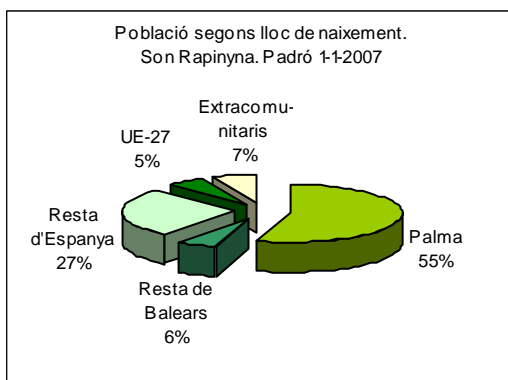

Sector: **Mestral**
Zona estadística: **033 – Son Rapinya**

1. Mapa del barri

2. Gràfics de població estrangera

3. Taules de població estrangera

Lloc de naixement	Son Rapinya	% sobre nascuts a l'estranger	% sobre total població
Total població	2.706	-	100
Total nascuts a l'estranger	323	100	11,9
Unió Europea 27	147	45,5	5,4
Resta d'Europa	18	5,6	0,7
Llatinoamèrica	113	35,0	4,2
Àsia	16	5,0	0,6
Àfrica	27	8,4	1,0
Altres	2	0,6	0,1
% població nascuda a l'estranger	11,9	-	-

Superfície en hectàrees i densitats (persones/hectàrees)				
Zona estadística	Total hectàrees	Dens. població total	Dens. nascuts a l'estranger	Dens. nascuts a un país extracomunitari
Son Rapinya	100,8	26,9	3,2	1,7