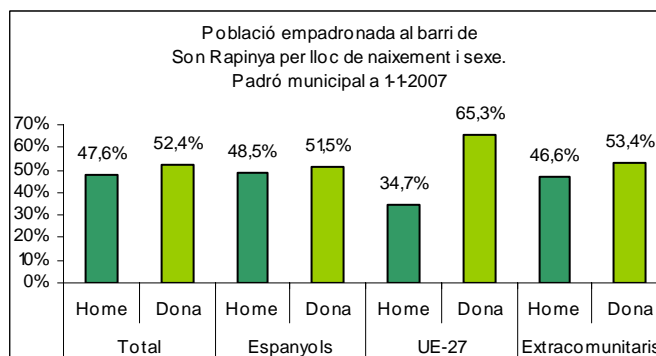

Sector: **Mestral**
Zona estadística: **033 – Son Rapinya**

1. Mapa del barri

2. Gràfics de població estrangera

3. Taules de població estrangera

Lloc de naixement	Son Rapinya	% sobre nascuts a l'estranger	% sobre total població
Total població	2.706	-	100
Total nascuts a l'estranger	323	100	11,9
Unió Europea 27	147	45,5	5,4
Resta d'Europa	18	5,6	0,7
Llatinoamèrica	113	35,0	4,2
Àsia	16	5,0	0,6
Àfrica	27	8,4	1,0
Altres	2	0,6	0,1
% població nascuda a l'estranger	11,9	-	-