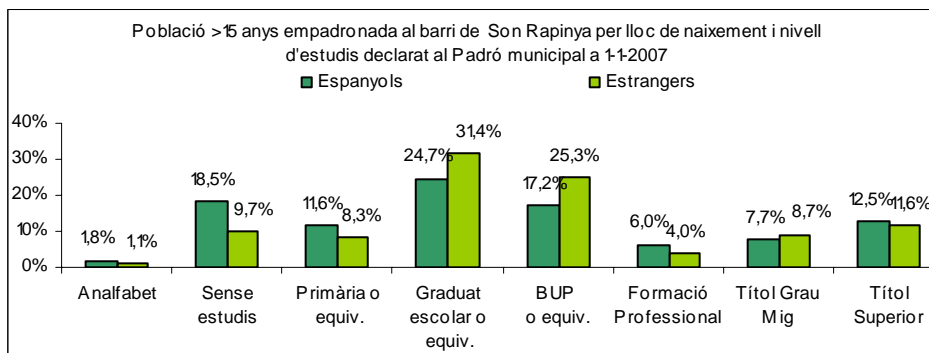

Sector: **Mestral**
Zona estadística: **033 – Son Rapinya**

1. Mapa del barri

2. Gràfics de població estrangera

3. Taules de població estrangera

Lloc de naixement	Son Rapinya	% sobre nascuts a l'estranger	% sobre total població
Total població	2.706	-	100
Total nascuts a l'estranger	323	100	11,9
Unió Europea 27	147	45,5	5,4
Resta d'Europa	18	5,6	0,7
Llatinoamèrica	113	35,0	4,2
Àsia	16	5,0	0,6
Àfrica	27	8,4	1,0
Altres	2	0,6	0,1
% població nascuda a l'estranger	11,9	-	-