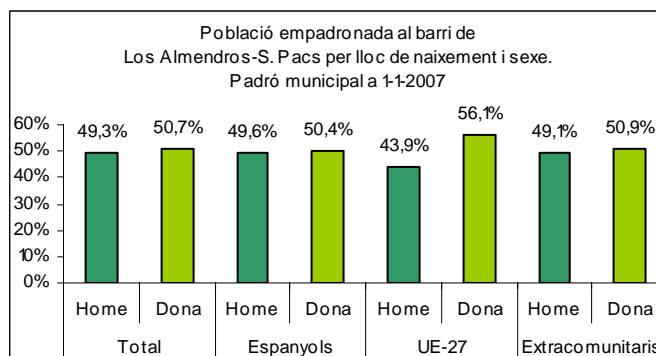

Sector: **Mestral**
Zona estadística: **034 – Los Almendros-S. Pacs**

1. Mapa del barri

2. Gràfics de població estrangera

Població estrangera segons continent de naixement. Los Almendros-S. Pacs. Padró 1-1-2007

3. Taules de població estrangera

Lloc de naixement	Los Almendros-S. Pacs	% sobre nascuts a l'estranger	% sobre total població
Total població	3.133	-	100
Total nascuts a l'estranger	510	100	16,3
Unió Europea 27	123	24,1	3,9
Resta d'Europa	21	4,1	0,7
Llatinoamèrica	281	55,1	9,0
Àsia	14	2,7	0,4
Àfrica	70	13,7	2,2
Altres	1	0,2	0,0
% població nascuda a l'estranger	16,3	-	-