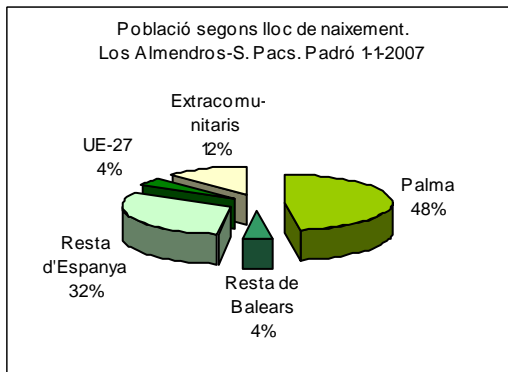

Sector: **Mestral**
Zona estadística: **034 – Los Almendros-S. Pacs**

1. Mapa del barri

2. Gràfics de població estrangera

Població estrangera segons continent de naixement. Los Almendros-S. Pacs. Padró 1-1-2007

3. Taules de població estrangera

Lloc de naixement	Los Almendros-S. Pacs	% sobre nascuts a l'estranger	% sobre total població
Total població	3.133	-	100
Total nascuts a l'estranger	510	100	16,3
Unió Europea 27	123	24,1	3,9
Resta d'Europa	21	4,1	0,7
Llatinoamèrica	281	55,1	9,0
Àsia	14	2,7	0,4
Àfrica	70	13,7	2,2
Altres	1	0,2	0,0
% població nascuda a l'estranger	16,3	-	-