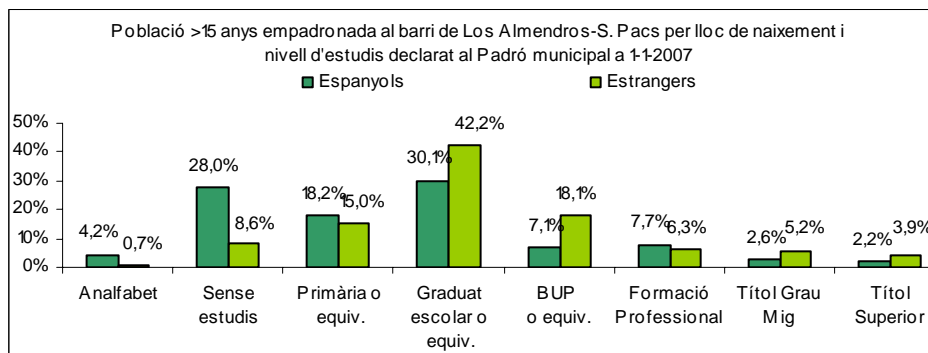

Sector: **Mestral**
Zona estadística: **034 – Los Almendros-S. Pacs**

1. Mapa del barri

2. Gràfics de població estrangera

Població estrangera segons continent de naixement. Los Almendros-S. Pacs. Padró 1-1-2007

3. Taules de població estrangera

Lloc de naixement	Los Almendros-S. Pacs	% sobre nascuts a l'estranger	% sobre total població
Total població	3.133	-	100
Total nascuts a l'estranger	510	100	16,3
Unió Europea 27	123	24,1	3,9
Resta d'Europa	21	4,1	0,7
Llatinoamèrica	281	55,1	9,0
Àsia	14	2,7	0,4
Àfrica	70	13,7	2,2
Altres	1	0,2	0,0
% població nascuda a l'estranger	16,3	-	-