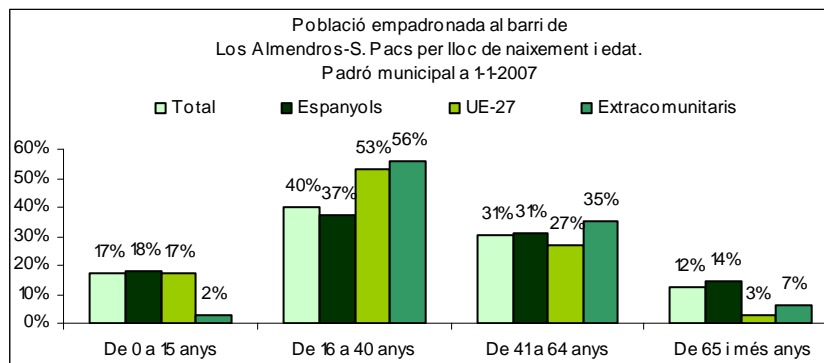

Sector: **Mestral**
Zona estadística: **034 – Los Almendros-S. Pacs**

1. Mapa del barri

2. Gràfics de població estrangera

Població estrangera segons continent de naixement. Los Almendros-S. Pacs. Padró 1-1-2007

3. Taules de població estrangera

Lloc de naixement	Los Almendros-S. Pacs	% sobre nascuts a l'estranger	% sobre total població
Total població	3.133	-	100
Total nascuts a l'estranger	510	100	16,3
Unió Europea 27	123	24,1	3,9
Resta d'Europa	21	4,1	0,7
Llatinoamèrica	281	55,1	9,0
Àsia	14	2,7	0,4
Àfrica	70	13,7	2,2
Altres	1	0,2	0,0
% població nascuda a l'estranger	16,3	-	-