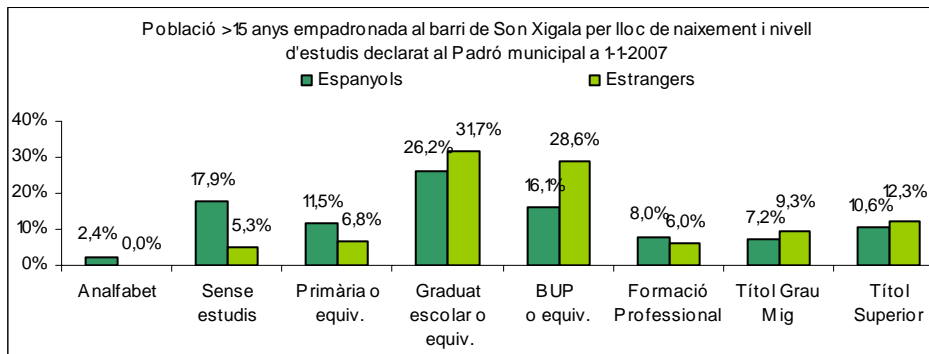

Sector: **Mestral**
Zona estadística: **035 – Son Xigala**

1. Mapa del barri

2. Gràfics de població estrangera

3. Taules de població estrangera

Lloc de naixement	Son Xigala	% sobre nascuts a l'estranger	% sobre total població
Total població	4.267	-	100
Total nascuts a l'estranger	456	100	10,7
Unió Europea 27	185	40,6	4,3
Resta d'Europa	22	4,8	0,5
Llatinoamèrica	196	43,0	4,6
Àsia	21	4,6	0,5
Àfrica	25	5,5	0,6
Altres	7	1,5	0,2
% població nascuda a l'estranger	10,7	-	-