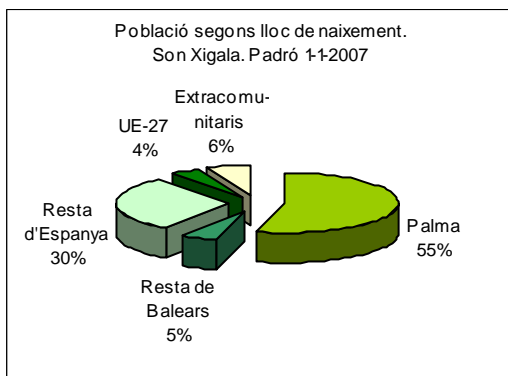

Sector: **Mestral**
Zona estadística: **035 – Son Xigala**

1. Mapa del barri

2. Gràfics de població estrangera

3. Taules de població estrangera

Lloc de naixement	Son Xigala	% sobre nascuts a l'estranger	% sobre total població
Total població	4.267	-	100
Total nascuts a l'estranger	456	100	10,7
Unió Europea 27	185	40,6	4,3
Resta d'Europa	22	4,8	0,5
Llatinoamèrica	196	43,0	4,6
Àsia	21	4,6	0,5
Àfrica	25	5,5	0,6
Altres	7	1,5	0,2
% població nascuda a l'estranger	10,7	-	-

Superfície en hectàrees i densitats (persones/hectàrees)				
Zona estadística	Total hectàrees	Dens. població total	Dens. nascuts a l'estranger	Dens. nascuts a un país extracomunitari
Son Xigala	53,5	79,7	8,5	5,1