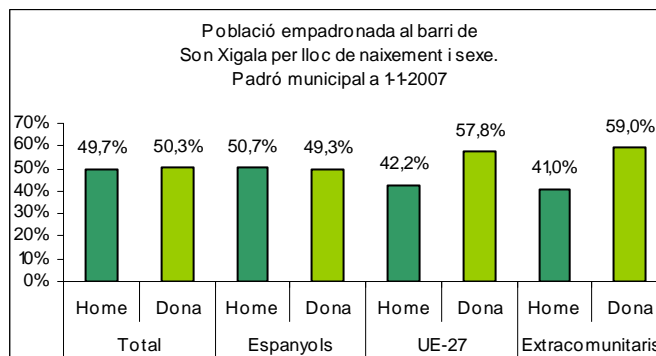

Sector: **Mestral**
Zona estadística: **035 – Son Xigala**

1. Mapa del barri

2. Gràfics de població estrangera

3. Taules de població estrangera

Lloc de naixement	Son Xigala	% sobre nascuts a l'estranger	% sobre total població
Total població	4.267	-	100
Total nascuts a l'estranger	456	100	10,7
Unió Europea 27	185	40,6	4,3
Resta d'Europa	22	4,8	0,5
Llatinoamèrica	196	43,0	4,6
Àsia	21	4,6	0,5
Àfrica	25	5,5	0,6
Altres	7	1,5	0,2
% població nascuda a l'estranger	10,7	-	-