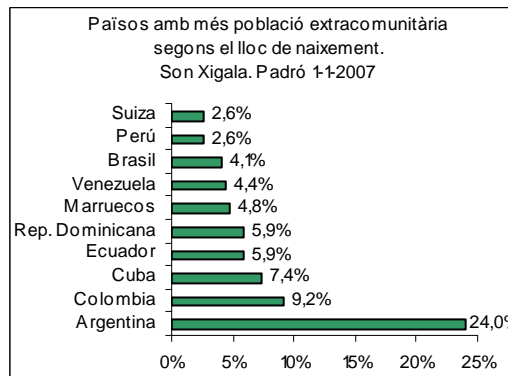

Sector: **Mestral**
Zona estadística: **035 – Son Xigala**

1. Mapa del barri

2. Gràfics de població estrangera

3. Taules de població estrangera

Lloc de naixement	Son Xigala	% sobre nascuts a l'estranger	% sobre total població
Total població	4.267	-	100
Total nascuts a l'estranger	456	100	10,7
Unió Europea 27	185	40,6	4,3
Resta d'Europa	22	4,8	0,5
Llatinoamèrica	196	43,0	4,6
Àsia	21	4,6	0,5
Àfrica	25	5,5	0,6
Altres	7	1,5	0,2
% població nascuda a l'estranger	10,7	-	-