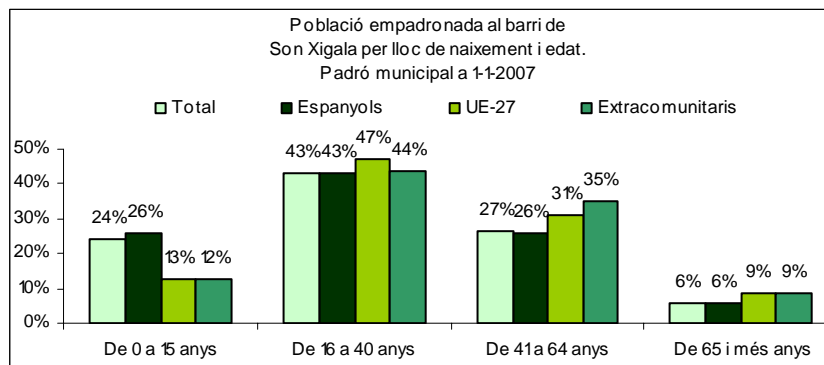

Sector: **Mestral**
Zona estadística: **035 – Son Xigala**

1. Mapa del barri

2. Gràfics de població estrangera

3. Taules de població estrangera

Lloc de naixement	Son Xigala	% sobre nascuts a l'estranger	% sobre total població
Total població	4.267	-	100
Total nascuts a l'estranger	456	100	10,7
Unió Europea 27	185	40,6	4,3
Resta d'Europa	22	4,8	0,5
Llatinoamèrica	196	43,0	4,6
Àsia	21	4,6	0,5
Àfrica	25	5,5	0,6
Altres	7	1,5	0,2
% població nascuda a l'estranger	10,7	-	-

Superfície en hectàrees i densitats (persones/hectàrees)				
Zona estadística	Total hectàrees	Dens. població total	Dens. nascuts a l'estranger	Dens. nascuts a un país extracomunitari
Son Xigala	53,5	79,7	8,5	5,1