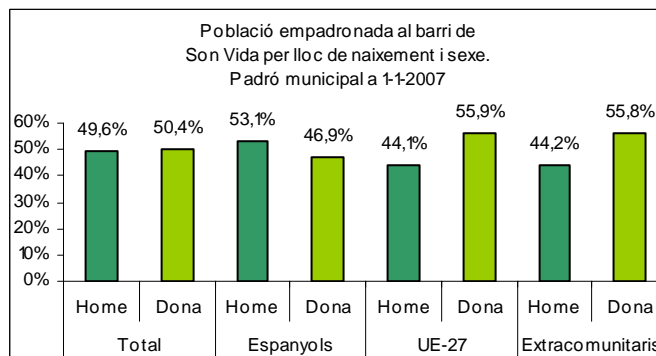

Sector: **Ponent**
Zona estadística: **036 – Son Vida**

1. Mapa del barri

2. Gràfics de població estrangera

Població estrangera segons continent de naixement. Son Vida. Padró 1-1-2007

3. Taules de població estrangera

Lloc de naixement	Son Vida	% sobre nascuts a l'estranger	% sobre total població
Total població	524	-	100
Total nascuts a l'estranger	204	100	38,9
Unió Europea 27	127	62,3	24,2
Restat d'Europa	7	3,4	1,3
Llatinoamèrica	29	14,2	5,5
Àsia	23	11,3	4,4
Àfrica	5	2,5	1,0
Altres	13	6,4	2,5
% població nascuda a l'estranger	38,9	-	-