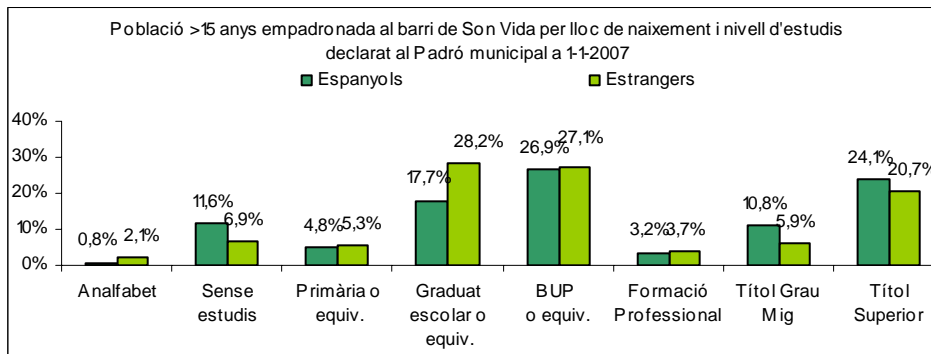

Sector: **Ponent**
Zona estadística: **036 – Son Vida**

1. Mapa del barri

2. Gràfics de població estrangera

Població estrangera segons continent de naixement. Son Vida. Padró 1-1-2007

3. Taules de població estrangera

Lloc de naixement	Son Vida	% sobre nascuts a l'estranger	% sobre total població
Total població	524	-	100
Total nascuts a l'estranger	204	100	38,9
Unió Europea 27	127	62,3	24,2
Restat d'Europa	7	3,4	1,3
Llatinoamèrica	29	14,2	5,5
Àsia	23	11,3	4,4
Àfrica	5	2,5	1,0
Altres	13	6,4	2,5
% població nascuda a l'estranger	38,9	-	-