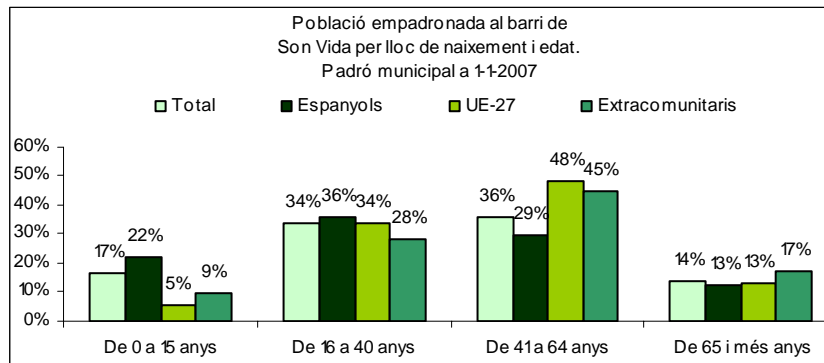

Sector: **Ponent**
Zona estadística: **036 – Son Vida**

1. Mapa del barri

2. Gràfics de població estrangera

Població estrangera segons continent de naixement. Son Vida. Padró 1-1-2007

3. Taules de població estrangera

Lloc de naixement	Son Vida	% sobre nascuts a l'estranger	% sobre total població
Total població	524	-	100
Total nascuts a l'estranger	204	100	38,9
Unió Europea 27	127	62,3	24,2
Restat d'Europa	7	3,4	1,3
Llatinoamèrica	29	14,2	5,5
Àsia	23	11,3	4,4
Àfrica	5	2,5	1,0
Altres	13	6,4	2,5
% població nascuda a l'estranger	38,9	-	-