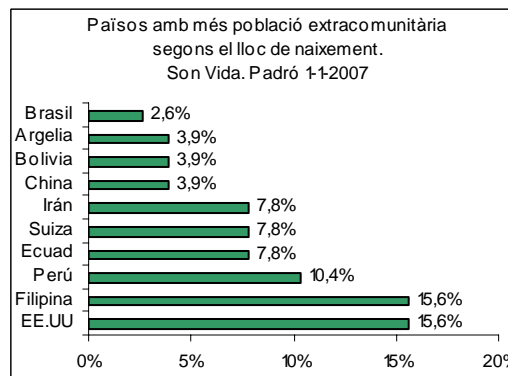

Sector: **Ponent**
Zona estadística: **036 – Son Vida**

1. Mapa del barri

2. Gràfics de població estrangera

Població estrangera segons continent de naixement. Son Vida. Padró 1-1-2007

3. Taules de població estrangera

Lloc de naixement	Son Vida	% sobre nascuts a l'estranger	% sobre total població
Total població	524	-	100
Total nascuts a l'estranger	204	100	38,9
Unió Europea 27	127	62,3	24,2
Restat d'Europa	7	3,4	1,3
Llatinoamèrica	29	14,2	5,5
Àsia	23	11,3	4,4
Àfrica	5	2,5	1,0
Altres	13	6,4	2,5
% població nascuda a l'estranger	38,9	-	-