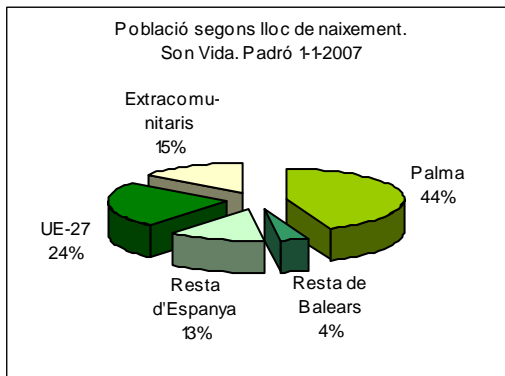

Sector: **Ponent**
Zona estadística: **036 – Son Vida**

1. Mapa del barri

2. Gràfics de població estrangera

Població estrangera segons continent de naixement. Son Vida. Padró 1-1-2007

3. Taules de població estrangera

Lloc de naixement	Son Vida	% sobre nascuts a l'estranger	% sobre total població
Total població	524	-	100
Total nascuts a l'estranger	204	100	38,9
Unió Europea 27	127	62,3	24,2
Restat d'Europa	7	3,4	1,3
Llatinoamèrica	29	14,2	5,5
Àsia	23	11,3	4,4
Àfrica	5	2,5	1,0
Altres	13	6,4	2,5
% població nascuda a l'estranger	38,9	-	-