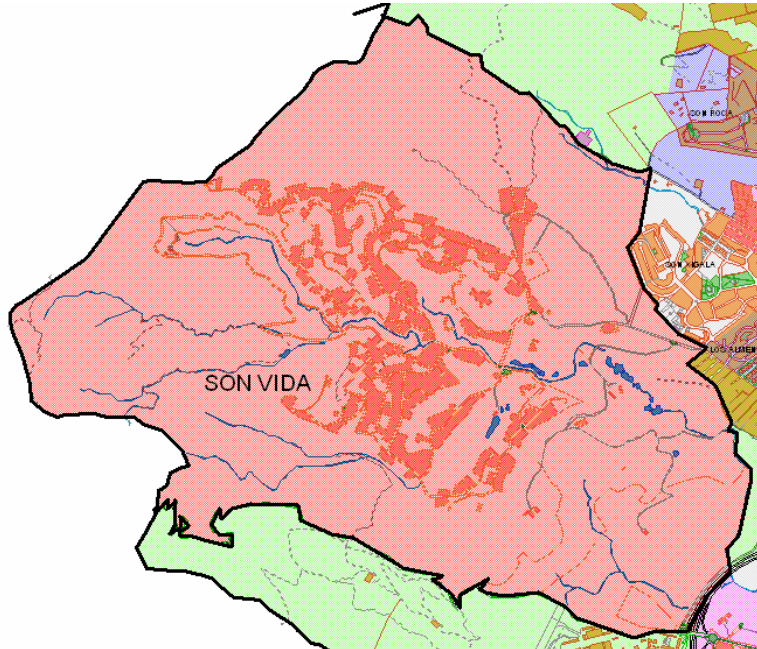

Sector: **Ponent**
Zona estadística: **036 – Son Vida**

1. Mapa del barri

2. Gràfics de població estrangera

Població estrangera segons continent de naixement. Son Vida. Padró 1-1-2007

3. Taules de població estrangera

Lloc de naixement	Son Vida	% sobre nascuts a l'estranger	% sobre total població
Total població	524	-	100
Total nascuts a l'estranger	204	100	38,9
Unió Europea 27	127	62,3	24,2
Restat d'Europa	7	3,4	1,3
Llatinoamèrica	29	14,2	5,5
Àsia	23	11,3	4,4
Àfrica	5	2,5	1,0
Altres	13	6,4	2,5
% població nascuda a l'estranger	38,9	-	-