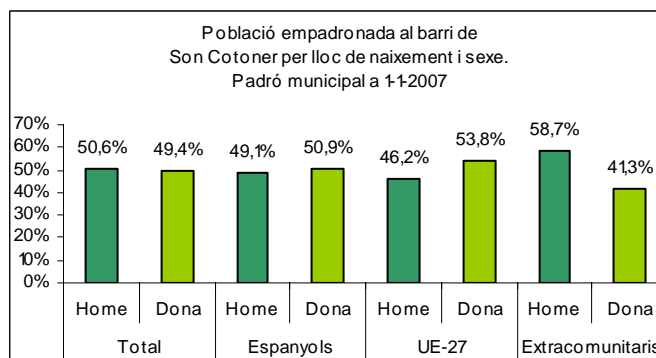

Sector: **Mestral**
Zona estadística: **037 – Son Cotoner**

1. Mapa del barri

2. Gràfics de població estrangera

3. Taules de població estrangera

Lloc de naixement	Son Cotoner	% sobre nascuts a l'estranger	% sobre total població
Total població	11.907	-	100
Total nascuts a l'estranger	2.531	100	21,3
Unió Europea 27	457	18,1	3,8
Resta d'Europa	59	2,3	0,5
Llatinoamèrica	1.284	50,7	10,8
Àsia	86	3,4	0,7
Àfrica	626	24,7	5,3
Altres	19	0,8	0,2
% població nascuda a l'estranger	21,3	-	-