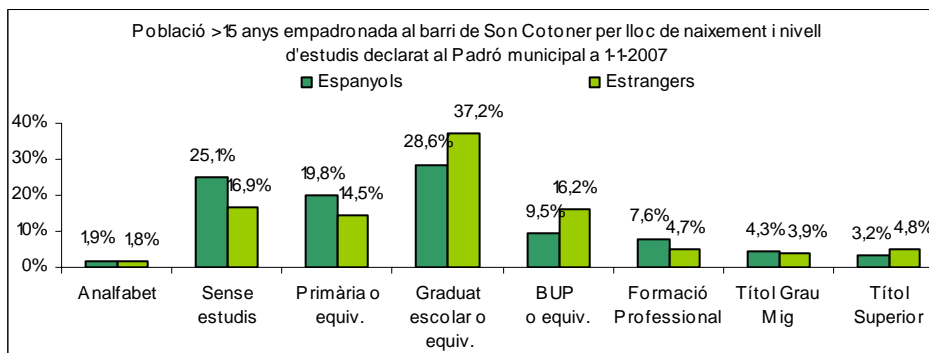

Sector: **Mestral**
Zona estadística: **037 – Son Cotoner**

1. Mapa del barri

2. Gràfics de població estrangera

3. Taules de població estrangera

Lloc de naixement	Son Cotoner	% sobre nascuts a l'estranger	% sobre total població
Total població	11.907	-	100
Total nascuts a l'estranger	2.531	100	21,3
Unió Europea 27	457	18,1	3,8
Resta d'Europa	59	2,3	0,5
Llatinoamèrica	1.284	50,7	10,8
Àsia	86	3,4	0,7
Àfrica	626	24,7	5,3
Altres	19	0,8	0,2
% població nascuda a l'estranger	21,3	-	-