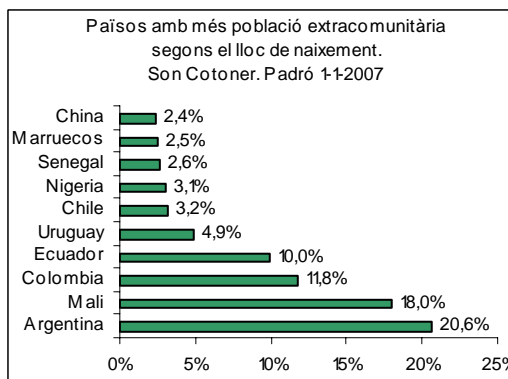

Sector: **Mestral**
Zona estadística: **037 – Son Cotoner**

1. Mapa del barri

2. Gràfics de població estrangera

3. Taules de població estrangera

Lloc de naixement	Son Cotoner	% sobre nascuts a l'estranger	% sobre total població
Total població	11.907	-	100
Total nascuts a l'estranger	2.531	100	21,3
Unió Europea 27	457	18,1	3,8
Resta d'Europa	59	2,3	0,5
Llatinoamèrica	1.284	50,7	10,8
Àsia	86	3,4	0,7
Àfrica	626	24,7	5,3
Altres	19	0,8	0,2
% població nascuda a l'estranger	21,3	-	-