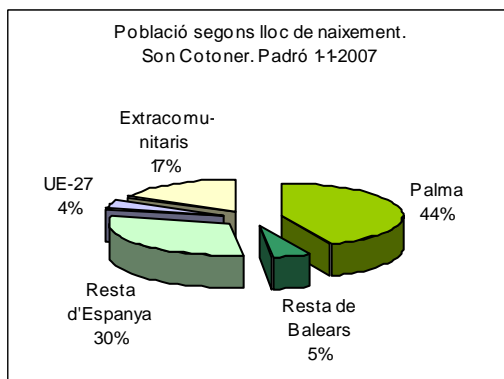

Sector: **Mestral**
Zona estadística: **037 – Son Cotoner**

1. Mapa del barri

2. Gràfics de població estrangera

3. Taules de població estrangera

Lloc de naixement	Son Cotoner	% sobre nascuts a l'estranger	% sobre total població
Total població	11.907	-	100
Total nascuts a l'estranger	2.531	100	21,3
Unió Europea 27	457	18,1	3,8
Resta d'Europa	59	2,3	0,5
Llatinoamèrica	1.284	50,7	10,8
Àsia	86	3,4	0,7
Àfrica	626	24,7	5,3
Altres	19	0,8	0,2
% població nascuda a l'estranger	21,3	-	-