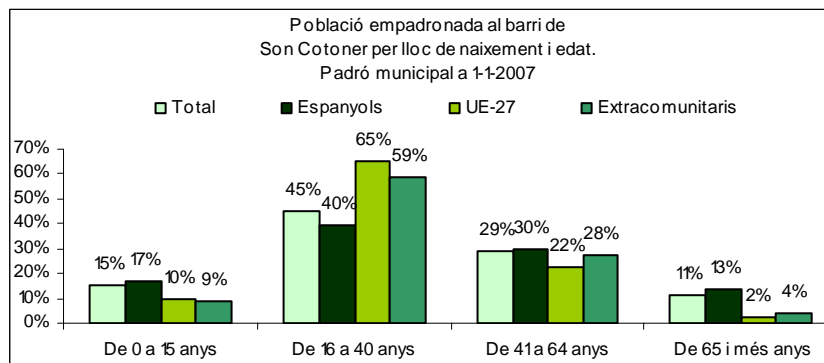

Sector: **Mestral**
Zona estadística: **037 – Son Cotoner**

1. Mapa del barri

2. Gràfics de població estrangera

3. Taules de població estrangera

Lloc de naixement	Son Cotoner	% sobre nascuts a l'estranger	% sobre total població
Total població	11.907	-	100
Total nascuts a l'estranger	2.531	100	21,3
Unió Europea 27	457	18,1	3,8
Resta d'Europa	59	2,3	0,5
Llatinoamèrica	1.284	50,7	10,8
Àsia	86	3,4	0,7
Àfrica	626	24,7	5,3
Altres	19	0,8	0,2
% població nascuda a l'estranger	21,3	-	-