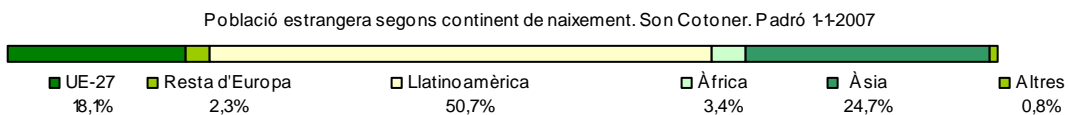

Sector: **Mestral**
Zona estadística: **037 – Son Cotoner**

1. Mapa del barri

2. Gràfics de població estrangera

3. Taules de població estrangera

Lloc de naixement	Son Cotoner	% sobre nascuts a l'estranger	% sobre total població
Total població	11.907	-	100
Total nascuts a l'estranger	2.531	100	21,3
Unió Europea 27	457	18,1	3,8
Resta d'Europa	59	2,3	0,5
Llatinoamèrica	1.284	50,7	10,8
Àsia	86	3,4	0,7
Àfrica	626	24,7	5,3
Altres	19	0,8	0,2
% població nascuda a l'estranger	21,3	-	-