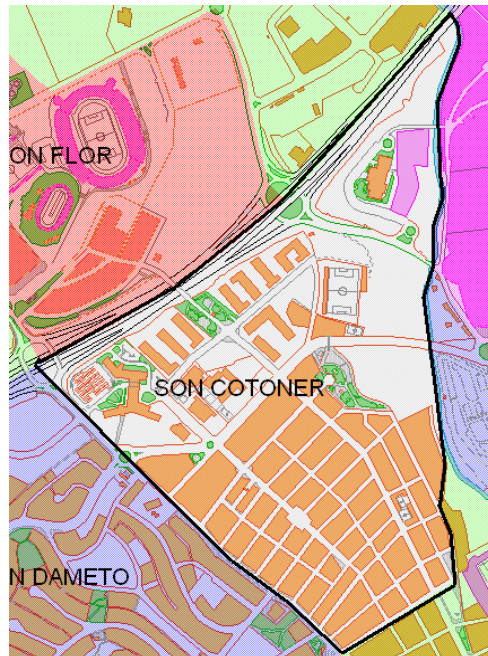

Sector: **Mestral**
Zona estadística: **037 – Son Cotoner**

1. Mapa del barri

2. Gràfics de població estrangera

3. Taules de població estrangera

Lloc de naixement	Son Cotoner	% sobre nascuts a l'estranger	% sobre total població
Total població	11.907	-	100
Total nascuts a l'estranger	2.531	100	21,3
Unió Europea 27	457	18,1	3,8
Resta d'Europa	59	2,3	0,5
Llatinoamèrica	1.284	50,7	10,8
Àsia	86	3,4	0,7
Àfrica	626	24,7	5,3
Altres	19	0,8	0,2
% població nascuda a l'estranger	21,3	-	-

Superfície en hectàrees i densitats (persones/hectàrees)				
Zona estadística	Total hectàrees	Dens. població total	Dens. nascuts a l'estranger	Dens. nascuts a un país extracomunitari
Son Cotoner	66,9	178,0	37,8	31,0