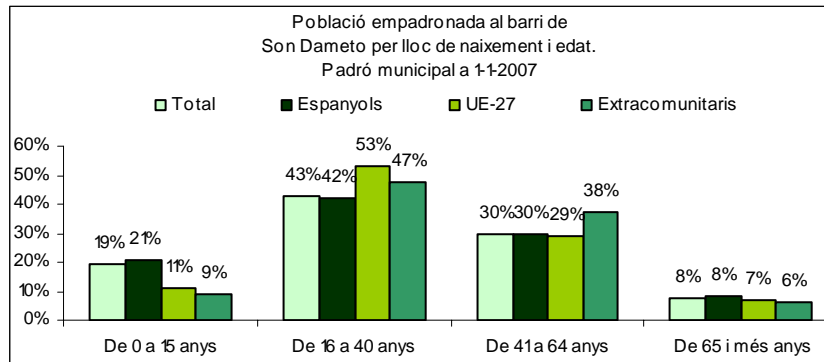

Sector: **Mestral**
Zona estadística: **038 – Son Dameto**

1. Mapa del barri

2. Gràfics de població estrangera

3. Taules de població estrangera

Lloc de naixement	Son Dameto	% sobre nascuts a l'estranger	% sobre total població
Total població	6.812	-	100
Total nascuts a l'estranger	895	100	13,1
Unió Europea 27	272	30,4	4,0
Resta d'Europa	30	3,4	0,4
Llatinoamèrica	503	56,2	7,4
Àsia	27	3,0	0,4
Àfrica	47	5,3	0,7
Altres	16	1,8	0,2
% població nascuda a l'estranger	13,1	-	-

Superfície en hectàrees i densitats (persones/hectàrees)				
Zona estadística	Total hectàrees	Dens. població total	Dens. nascuts a l'estranger	Dens. nascuts a un país extracomunitari
Son Dameto	53,0	128,6	16,9	11,8