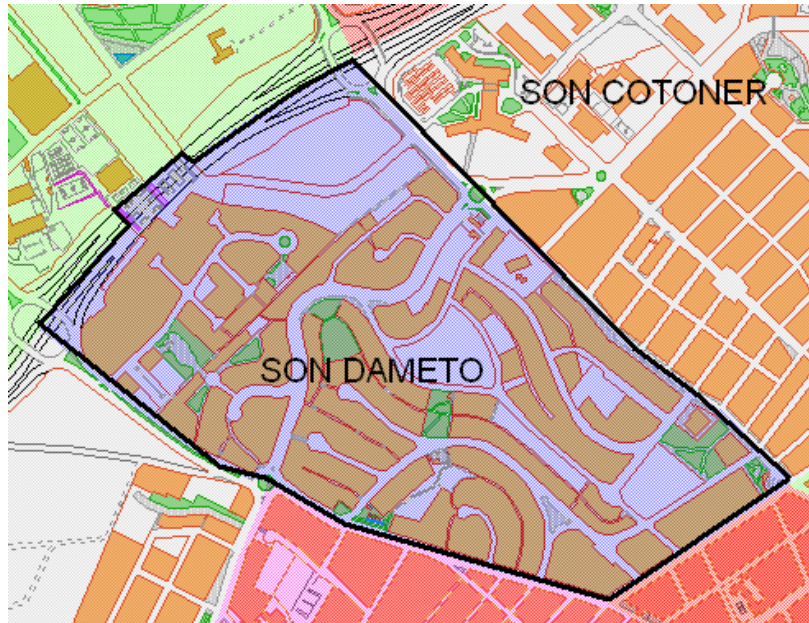

Sector: **Mestral**
Zona estadística: **038 – Son Dameto**

1. Mapa del barri

2. Gràfics de població estrangera

3. Taules de població estrangera

Lloc de naixement	Son Dameto	% sobre nascuts a l'estranger	% sobre total població
Total població	6.812	-	100
Total nascuts a l'estranger	895	100	13,1
Unió Europea 27	272	30,4	4,0
Resta d'Europa	30	3,4	0,4
Llatinoamèrica	503	56,2	7,4
Àsia	27	3,0	0,4
Àfrica	47	5,3	0,7
Altres	16	1,8	0,2
% població nascuda a l'estranger	13,1	-	-

Superfície en hectàrees i densitats (persones/hectàrees)				
Zona estadística	Total hectàrees	Dens. població total	Dens. nascuts a l'estranger	Dens. nascuts a un país extracomunitari
Son Dameto	53,0	128,6	16,9	11,8