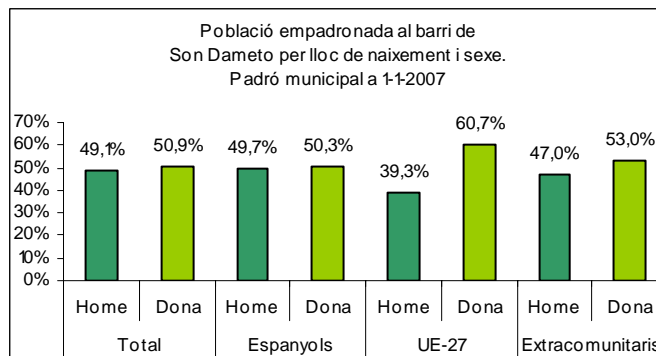

Sector: **Mestral**
Zona estadística: **038 – Son Dameto**

1. Mapa del barri

2. Gràfics de població estrangera

3. Taules de població estrangera

Lloc de naixement	Son Dameto	% sobre nascuts a l'estranger	% sobre total població
Total població	6.812	-	100
Total nascuts a l'estranger	895	100	13,1
Unió Europea 27	272	30,4	4,0
Resta d'Europa	30	3,4	0,4
Llatinoamèrica	503	56,2	7,4
Àsia	27	3,0	0,4
Àfrica	47	5,3	0,7
Altres	16	1,8	0,2
% població nascuda a l'estranger	13,1	-	-

Superfície en hectàrees i densitats (persones/hectàrees)				
Zona estadística	Total hectàrees	Dens. població total	Dens. nascuts a l'estranger	Dens. nascuts a un país extracomunitari
Son Dameto	53,0	128,6	16,9	11,8