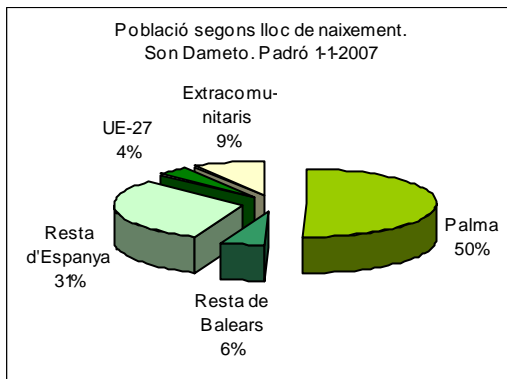

Sector: **Mestral**
Zona estadística: **038 – Son Dameto**

1. Mapa del barri

2. Gràfics de població estrangera

3. Taules de població estrangera

Lloc de naixement	Son Dameto	% sobre nascuts a l'estranger	% sobre total població
Total població	6.812	-	100
Total nascuts a l'estranger	895	100	13,1
Unió Europea 27	272	30,4	4,0
Resta d'Europa	30	3,4	0,4
Llatinoamèrica	503	56,2	7,4
Àsia	27	3,0	0,4
Àfrica	47	5,3	0,7
Altres	16	1,8	0,2
% població nascuda a l'estranger	13,1	-	-

Superfície en hectàrees i densitats (persones/hectàrees)				
Zona estadística	Total hectàrees	Dens. població total	Dens. nascuts a l'estranger	Dens. nascuts a un país extracomunitari
Son Dameto	53,0	128,6	16,9	11,8