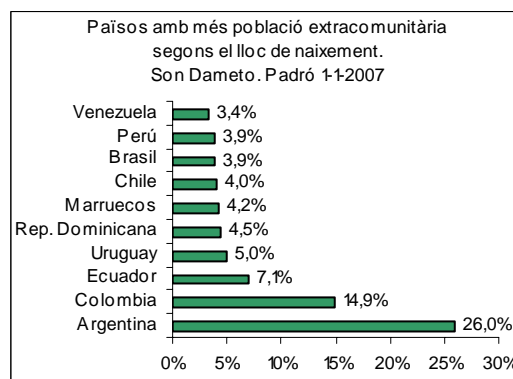

Sector: **Mestral**
Zona estadística: **038 – Son Dameto**

1. Mapa del barri

2. Gràfics de població estrangera

3. Taules de població estrangera

Lloc de naixement	Son Dameto	% sobre nascuts a l'estranger	% sobre total població
Total població	6.812	-	100
Total nascuts a l'estranger	895	100	13,1
Unió Europea 27	272	30,4	4,0
Resta d'Europa	30	3,4	0,4
Llatinoamèrica	503	56,2	7,4
Àsia	27	3,0	0,4
Àfrica	47	5,3	0,7
Altres	16	1,8	0,2
% població nascuda a l'estranger	13,1	-	-

Superfície en hectàrees i densitats (persones/hectàrees)				
Zona estadística	Total hectàrees	Dens. població total	Dens. nascuts a l'estranger	Dens. nascuts a un país extracomunitari
Son Dameto	53,0	128,6	16,9	11,8