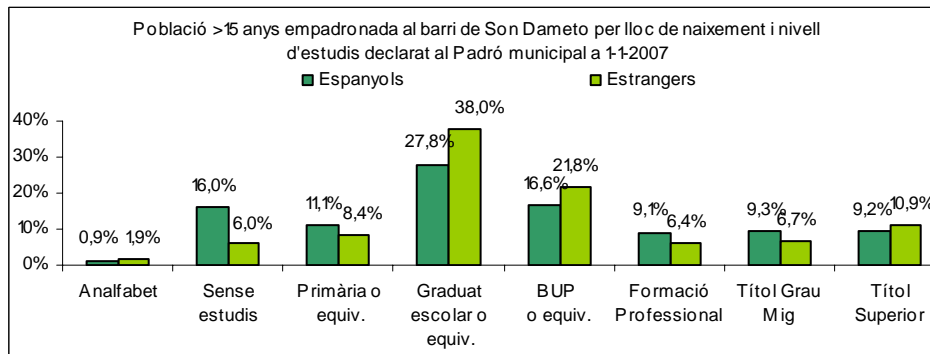

Sector: **Mestral**
Zona estadística: **038 – Son Dameto**

1. Mapa del barri

2. Gràfics de població estrangera

3. Taules de població estrangera

Lloc de naixement	Son Dameto	% sobre nascuts a l'estranger	% sobre total població
Total població	6.812	-	100
Total nascuts a l'estranger	895	100	13,1
Unió Europea 27	272	30,4	4,0
Resta d'Europa	30	3,4	0,4
Llatinoamèrica	503	56,2	7,4
Àsia	27	3,0	0,4
Àfrica	47	5,3	0,7
Altres	16	1,8	0,2
% població nascuda a l'estranger	13,1	-	-

Superfície en hectàrees i densitats (persones/hectàrees)				
Zona estadística	Total hectàrees	Dens. població total	Dens. nascuts a l'estranger	Dens. nascuts a un país extracomunitari
Son Dameto	53,0	128,6	16,9	11,8