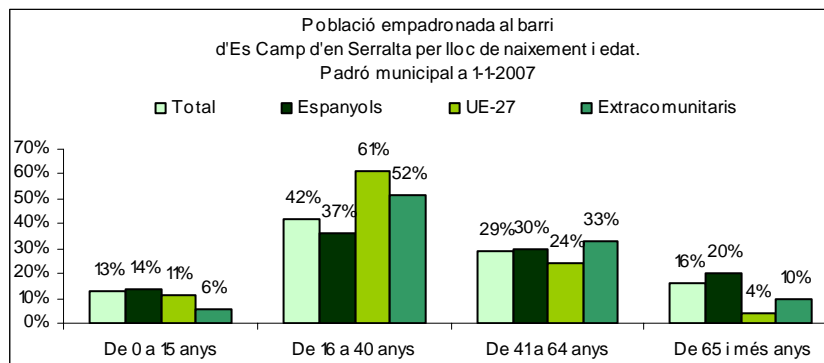

Sector: **Mestral**
 Zona estadística: **039 – Es Camp d'en Serralta**

1. Mapa del barri

2. Gràfics de població estrangera

3. Taules de població estrangera

Lloc de naixement	Es Camp d'en Serralta	% sobre nascuts a l'estranger	% sobre total població
Total població	13.147	-	100
Total nascuts a l'estranger	3.031	100	23,1
Unió Europea 27	619	20,4	4,7
Resta d'Europa	77	2,5	0,6
Llatinoamèrica	1.759	58,0	13,4
Àsia	137	4,5	1,0
Àfrica	424	14,0	3,2
Altres	15	0,5	0,1
% població nascuda a l'estranger	23,1	-	-

Superfície en hectàrees i densitats (persones/hectàrees)				
Zona estadística	Total hectàrees	Dens. població total	Dens. nascuts a l'estranger	Dens. nascuts a un país extracomunitari
Es Camp d'en Serralta	33,4	393,5	90,7	72,2