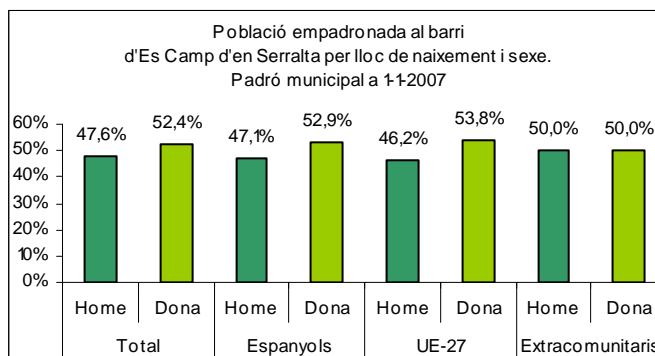

Sector: **Mestral**
 Zona estadística: **039 – Es Camp d'en Serralta**

1. Mapa del barri

2. Gràfics de població estrangera

3. Taules de població estrangera

Lloc de naixement	Es Camp d'en Serralta	% sobre nascuts a l'estranger	% sobre total població
Total població	13.147	-	100
Total nascuts a l'estranger	3.031	100	23,1
Unió Europea 27	619	20,4	4,7
Resta d'Europa	77	2,5	0,6
Llatinoamèrica	1.759	58,0	13,4
Àsia	137	4,5	1,0
Àfrica	424	14,0	3,2
Altres	15	0,5	0,1
% població nascuda a l'estranger	23,1	-	-