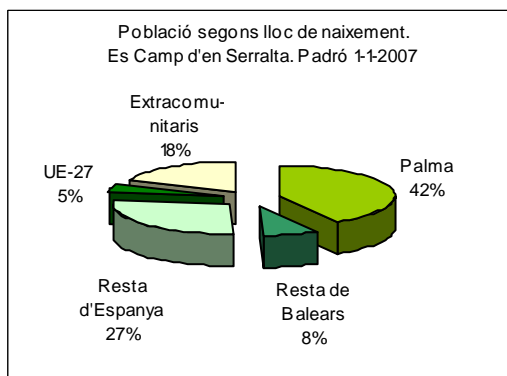

Sector: **Mestral**
 Zona estadística: **039 – Es Camp d'en Serralta**

1. Mapa del barri

2. Gràfics de població estrangera

3. Taules de població estrangera

Lloc de naixement	Es Camp d'en Serralta	% sobre nascuts a l'estranger	% sobre total població
Total població	13.147	-	100
Total nascuts a l'estranger	3.031	100	23,1
Unió Europea 27	619	20,4	4,7
Resta d'Europa	77	2,5	0,6
Llatinoamèrica	1.759	58,0	13,4
Àsia	137	4,5	1,0
Àfrica	424	14,0	3,2
Altres	15	0,5	0,1
% població nascuda a l'estranger	23,1	-	-

Superfície en hectàrees i densitats (persones/hectàrees)				
Zona estadística	Total hectàrees	Dens. població total	Dens. nascuts a l'estranger	Dens. nascuts a un país extracomunitari
Es Camp d'en Serralta	33,4	393,5	90,7	72,2