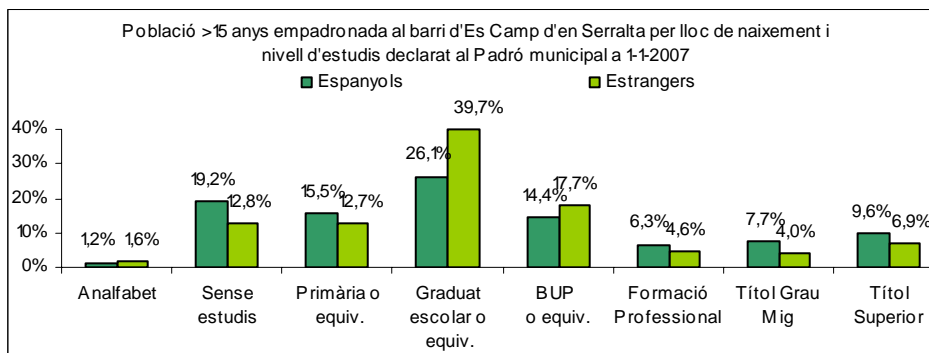

Sector: **Mestral**
 Zona estadística: **039 – Es Camp d'en Serralta**

1. Mapa del barri

2. Gràfics de població estrangera

3. Taules de població estrangera

Lloc de naixement	Es Camp d'en Serralta	% sobre nascuts a l'estranger	% sobre total població
Total població	13.147	-	100
Total nascuts a l'estranger	3.031	100	23,1
Unió Europea 27	619	20,4	4,7
Resta d'Europa	77	2,5	0,6
Llatinoamèrica	1.759	58,0	13,4
Àsia	137	4,5	1,0
Àfrica	424	14,0	3,2
Altres	15	0,5	0,1
% població nascuda a l'estranger	23,1	-	-