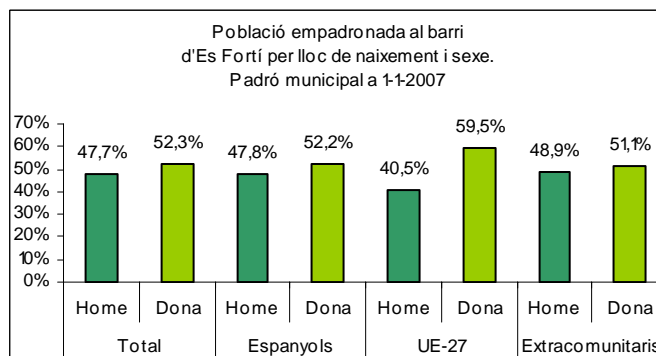

Sector: **Mestral**
Zona estadística: **040 – Es Fortí**

1. Mapa del barri

2. Gràfics de població estrangera

Població estrangera segons continent de naixement. Es Fortí. Padró 1-1-2007

3. Taules de població estrangera

Lloc de naixement	El Fortí	% sobre nascuts a l'estranger	% sobre total població
Total població	7.191	-	100
Total nascuts a l'estranger	1.551	100	21,6
Unió Europea 27	299	19,3	4,2
Resta d'Europa	40	2,6	0,6
Llatinoamèrica	971	62,6	13,5
Àsia	109	7,0	1,5
Àfrica	110	7,1	1,5
Altres	22	1,4	0,3
% població nascuda a l'estranger	21,6	-	-