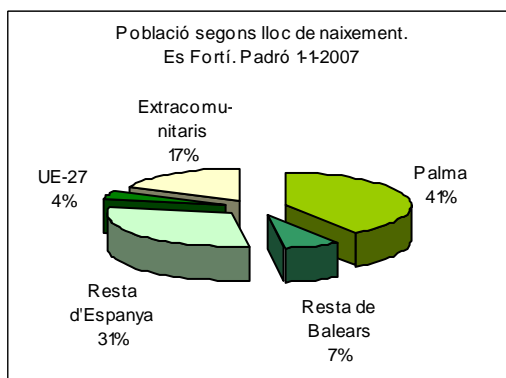

Sector: **Mestral**
Zona estadística: **040 – Es Fortí**

1. Mapa del barri

2. Gràfics de població estrangera

Població estrangera segons continent de naixement. Es Fortí. Padró 1-1-2007

3. Taules de població estrangera

Lloc de naixement	El Fortí	% sobre nascuts a l'estranger	% sobre total població
Total població	7.191	-	100
Total nascuts a l'estranger	1.551	100	21,6
Unió Europea 27	299	19,3	4,2
Resta d'Europa	40	2,6	0,6
Llatinoamèrica	971	62,6	13,5
Àsia	109	7,0	1,5
Àfrica	110	7,1	1,5
Altres	22	1,4	0,3
% població nascuda a l'estranger	21,6	-	-