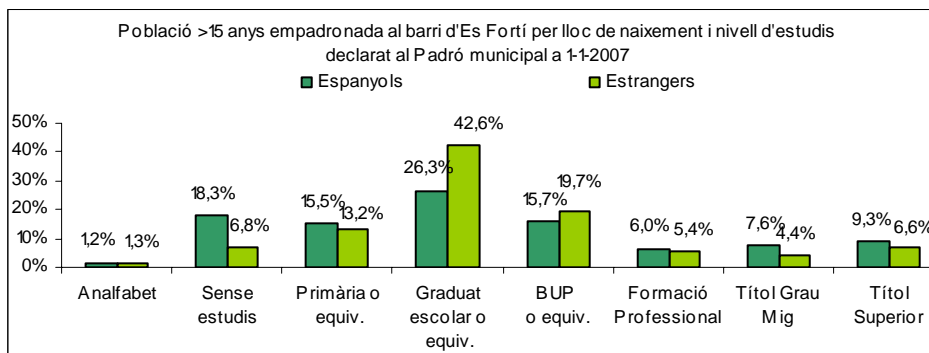

Sector: **Mestral**
Zona estadística: **040 – Es Fortí**

1. Mapa del barri

2. Gràfics de població estrangera

Població estrangera segons continent de naixement. Es Fortí. Padró 1-1-2007

3. Taules de població estrangera

Lloc de naixement	El Fortí	% sobre nascuts a l'estranger	% sobre total població
Total població	7.191	-	100
Total nascuts a l'estranger	1.551	100	21,6
Unió Europea 27	299	19,3	4,2
Resta d'Europa	40	2,6	0,6
Llatinoamèrica	971	62,6	13,5
Àsia	109	7,0	1,5
Àfrica	110	7,1	1,5
Altres	22	1,4	0,3
% població nascuda a l'estranger	21,6	-	-