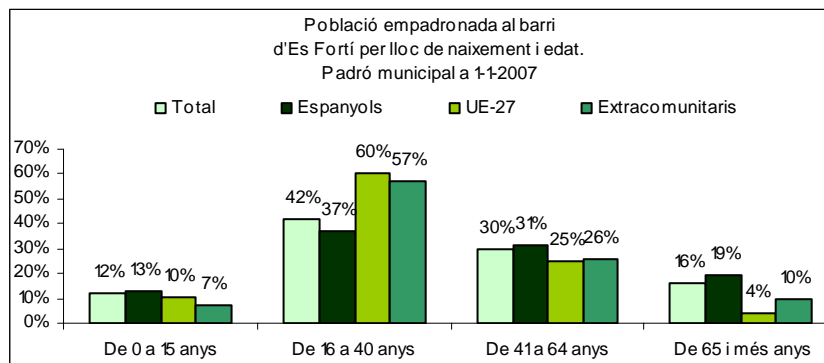

Sector: **Mestral**
Zona estadística: **040 – Es Fortí**

1. Mapa del barri

2. Gràfics de població estrangera

Població estrangera segons continent de naixement. Es Fortí. Padró 1-1-2007

3. Taules de població estrangera

Lloc de naixement	El Fortí	% sobre nascuts a l'estranger	% sobre total població
Total població	7.191	-	100
Total nascuts a l'estranger	1.551	100	21,6
Unió Europea 27	299	19,3	4,2
Resta d'Europa	40	2,6	0,6
Llatinoamèrica	971	62,6	13,5
Àsia	109	7,0	1,5
Àfrica	110	7,1	1,5
Altres	22	1,4	0,3
% població nascuda a l'estranger	21,6	-	-