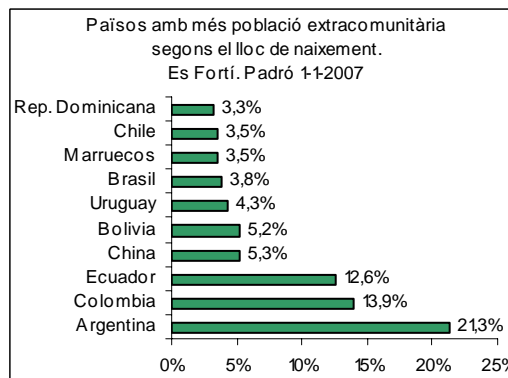

Sector: **Mestral**
Zona estadística: **040 – Es Fortí**

1. Mapa del barri

2. Gràfics de població estrangera

Població estrangera segons continent de naixement. Es Fortí. Padró 1-1-2007

3. Taules de població estrangera

Lloc de naixement	El Fortí	% sobre nascuts a l'estranger	% sobre total població
Total població	7.191	-	100
Total nascuts a l'estranger	1.551	100	21,6
Unió Europea 27	299	19,3	4,2
Resta d'Europa	40	2,6	0,6
Llatinoamèrica	971	62,6	13,5
Àsia	109	7,0	1,5
Àfrica	110	7,1	1,5
Altres	22	1,4	0,3
% població nascuda a l'estranger	21,6	-	-