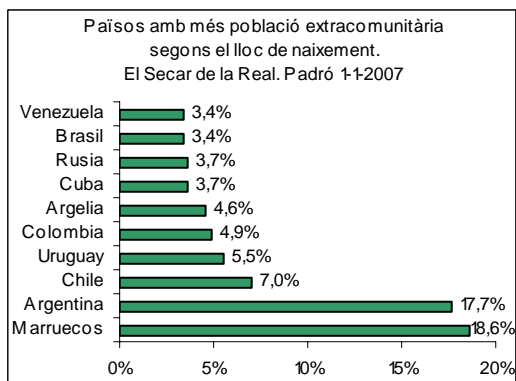

Sector: **Nord**  
 Zona estadística: **041 – El Secar de la Real**

**1. Mapa del barri**

**2. Gràfics de població estrangera**

### 3. Taules de població estrangera

Lloc de naixement	El Secar de la Real	% sobre nascuts a l'estranger	% sobre total població
<b>Total població</b>	<b>4.184</b>	-	<b>100</b>
<b>Total nascuts a l'estranger</b>	<b>716</b>	<b>100</b>	<b>17,1</b>
Unió Europea 27	388	54,2	9,3
Resta d'Europa	34	4,7	0,8
Llatinoamèrica	189	26,4	4,5
Àsia	14	2,0	0,3
Àfrica	88	12,3	2,1
Altres	3	0,4	0,1
<b>% població nascuda a l'estranger</b>	<b>17,1</b>	-	-