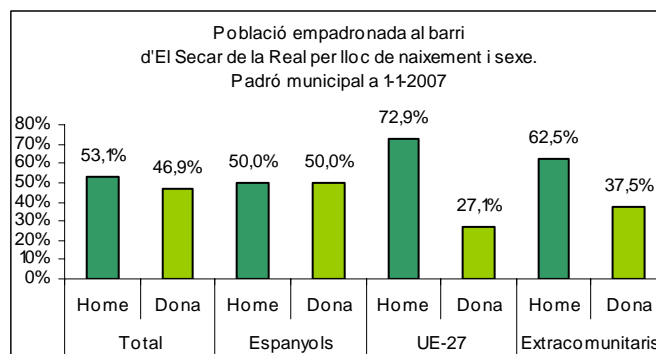

Sector: **Nord**  
 Zona estadística: **041 – El Secar de la Real**

**1. Mapa del barri**

**2. Gràfics de població estrangera**

### 3. Taules de població estrangera

Lloc de naixement	El Secar de la Real	% sobre nascuts a l'estranger	% sobre total població
<b>Total població</b>	<b>4.184</b>	-	<b>100</b>
<b>Total nascuts a l'estranger</b>	<b>716</b>	<b>100</b>	<b>17,1</b>
Unió Europea 27	388	54,2	9,3
Resta d'Europa	34	4,7	0,8
Llatinoamèrica	189	26,4	4,5
Àsia	14	2,0	0,3
Àfrica	88	12,3	2,1
Altres	3	0,4	0,1
<b>% població nascuda a l'estranger</b>	<b>17,1</b>	-	-