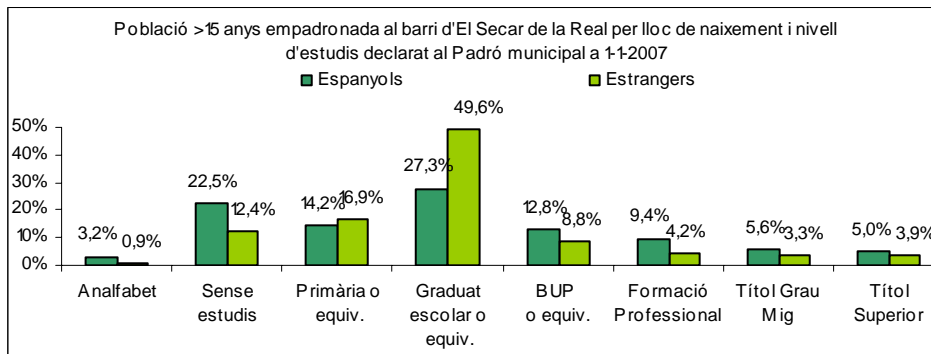

Sector: **Nord**  
 Zona estadística: **041 – El Secar de la Real**

**1. Mapa del barri**

**2. Gràfics de població estrangera**

### 3. Taules de població estrangera

Lloc de naixement	El Secar de la Real	% sobre nascuts a l'estranger	% sobre total població
<b>Total població</b>	<b>4.184</b>	-	<b>100</b>
<b>Total nascuts a l'estranger</b>	<b>716</b>	<b>100</b>	<b>17,1</b>
Unió Europea 27	388	54,2	9,3
Resta d'Europa	34	4,7	0,8
Llatinoamèrica	189	26,4	4,5
Àsia	14	2,0	0,3
Àfrica	88	12,3	2,1
Altres	3	0,4	0,1
<b>% població nascuda a l'estranger</b>	<b>17,1</b>	-	-