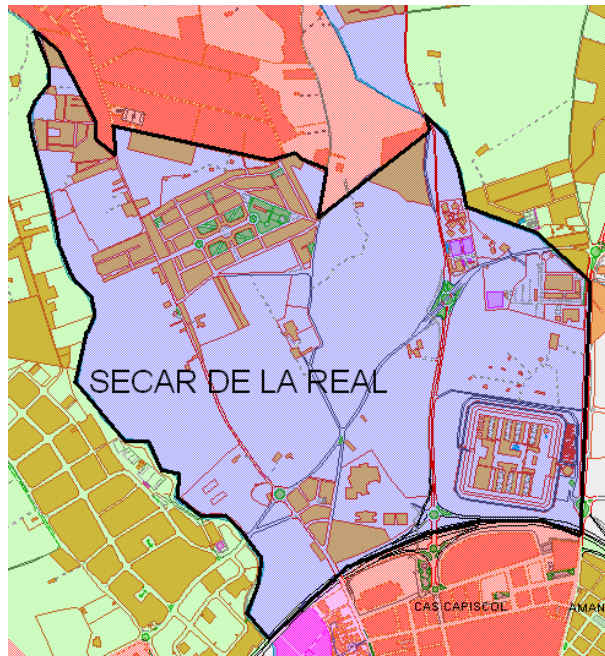

Sector: **Nord**  
 Zona estadística: **041 – El Secar de la Real**

**1. Mapa del barri**

**2. Gràfics de població estrangera**

### 3. Taules de població estrangera

Lloc de naixement	El Secar de la Real	% sobre nascuts a l'estranger	% sobre total població
<b>Total població</b>	<b>4.184</b>	-	<b>100</b>
<b>Total nascuts a l'estranger</b>	<b>716</b>	<b>100</b>	<b>17,1</b>
Unió Europea 27	388	54,2	9,3
Resta d'Europa	34	4,7	0,8
Llatinoamèrica	189	26,4	4,5
Àsia	14	2,0	0,3
Àfrica	88	12,3	2,1
Altres	3	0,4	0,1
<b>% població nascuda a l'estranger</b>	<b>17,1</b>	-	-

Superfície en hectàrees i densitats (persones/hectàrees)				
Zona estadística	Total hectàrees	Dens. població total	Dens. nascuts a l'estranger	Dens. nascuts a un país extracomunitari
El Secar de la Real	333,9	12,5	2,1	1,0