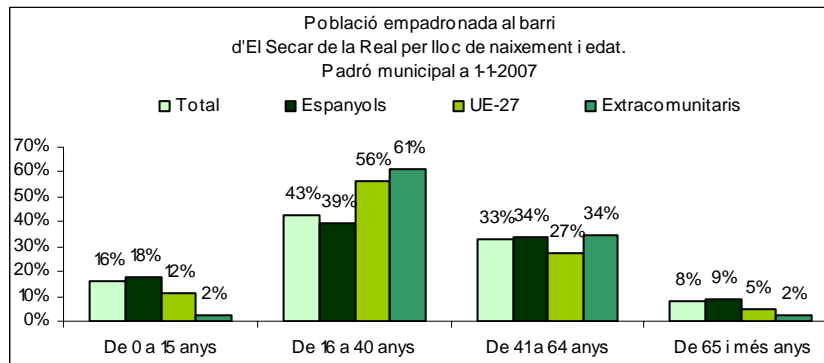

Sector: **Nord**  
 Zona estadística: **041 – El Secar de la Real**

**1. Mapa del barri**

**2. Gràfics de població estrangera**

### 3. Taules de població estrangera

Lloc de naixement	El Secar de la Real	% sobre nascuts a l'estranger	% sobre total població
<b>Total població</b>	<b>4.184</b>	-	<b>100</b>
<b>Total nascuts a l'estranger</b>	<b>716</b>	<b>100</b>	<b>17,1</b>
Unió Europea 27	388	54,2	9,3
Resta d'Europa	34	4,7	0,8
Llatinoamèrica	189	26,4	4,5
Àsia	14	2,0	0,3
Àfrica	88	12,3	2,1
Altres	3	0,4	0,1
<b>% població nascuda a l'estranger</b>	<b>17,1</b>	-	-

Superfície en hectàrees i densitats (persones/hectàrees)				
Zona estadística	Total hectàrees	Dens. població total	Dens. nascuts a l'estranger	Dens. nascuts a un país extracomunitari
El Secar de la Real	333,9	12,5	2,1	1,0