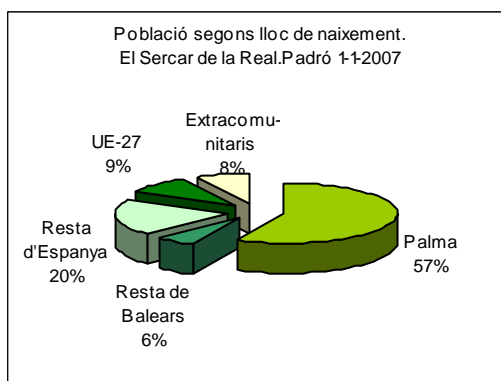

Sector: **Nord**  
 Zona estadística: **041 – El Secar de la Real**

**1. Mapa del barri**

**2. Gràfics de població estrangera**

### 3. Taules de població estrangera

Lloc de naixement	El Secar de la Real	% sobre nascuts a l'estranger	% sobre total població
<b>Total població</b>	<b>4.184</b>	-	<b>100</b>
<b>Total nascuts a l'estranger</b>	<b>716</b>	<b>100</b>	<b>17,1</b>
Unió Europea 27	388	54,2	9,3
Resta d'Europa	34	4,7	0,8
Llatinoamèrica	189	26,4	4,5
Àsia	14	2,0	0,3
Àfrica	88	12,3	2,1
Altres	3	0,4	0,1
<b>% població nascuda a l'estranger</b>	<b>17,1</b>	-	-

Superfície en hectàrees i densitats (persones/hectàrees)				
Zona estadística	Total hectàrees	Dens. població total	Dens. nascuts a l'estranger	Dens. nascuts a un país extracomunitari
El Secar de la Real	333,9	12,5	2,1	1,0