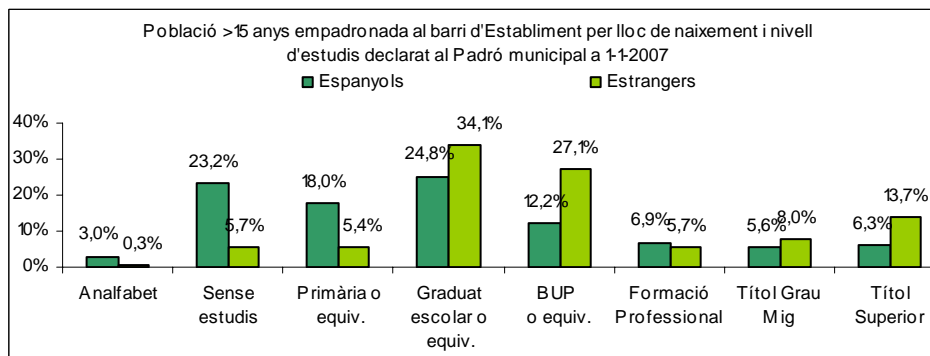

Sector: **Nord**
 Zona estadística: **042 – Establiments**

1. Mapa del barri

2. Gràfics de població estrangera

Població estrangera segons continent de naixement. Establiments. Padró 1-1-2007

3. Taules de població estrangera

Lloc de naixement	Establiments	% sobre nascuts a l'estranger	% sobre total població
Total població	3.037	-	100
Total nascuts a l'estranger	352	100	11,6
Unió Europea 27	194	55,1	6,4
Resta d'Europa	22	6,3	0,7
Llatinoamèrica	107	30,4	3,5
Àsia	9	2,6	0,3
Àfrica	12	3,4	0,4
Altres	8	2,3	0,3
% població nascuda a l'estranger	11,6	-	-