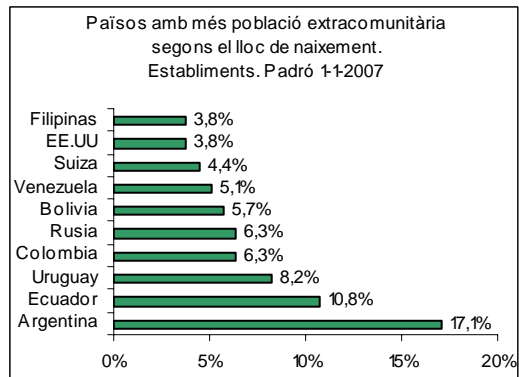

Sector: **Nord**
 Zona estadística: **042 – Establiments**

1. Mapa del barri

2. Gràfics de població estrangera

Població estrangera segons continent de naixement. Establiments. Padró 1-1-2007

3. Taules de població estrangera

Lloc de naixement	Establiments	% sobre nascuts a l'estranger	% sobre total població
Total població	3.037	-	100
Total nascuts a l'estranger	352	100	11,6
Unió Europea 27	194	55,1	6,4
Resta d'Europa	22	6,3	0,7
Llatinoamèrica	107	30,4	3,5
Àsia	9	2,6	0,3
Àfrica	12	3,4	0,4
Altres	8	2,3	0,3
% població nascuda a l'estranger	11,6	-	-