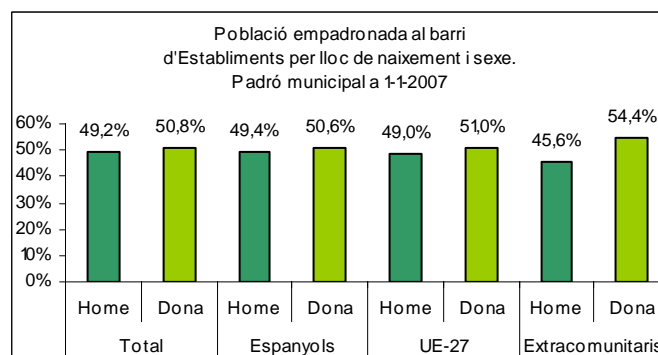

Sector: **Nord**
 Zona estadística: **042 – Establiments**

1. Mapa del barri

2. Gràfics de població estrangera

Població estrangera segons continent de naixement. Establiments. Padró 1-1-2007

3. Taules de població estrangera

Lloc de naixement	Establiments	% sobre nascuts a l'estranger	% sobre total població
Total població	3.037	-	100
Total nascuts a l'estranger	352	100	11,6
Unió Europea 27	194	55,1	6,4
Resta d'Europa	22	6,3	0,7
Llatinoamèrica	107	30,4	3,5
Àsia	9	2,6	0,3
Àfrica	12	3,4	0,4
Altres	8	2,3	0,3
% població nascuda a l'estranger	11,6	-	-