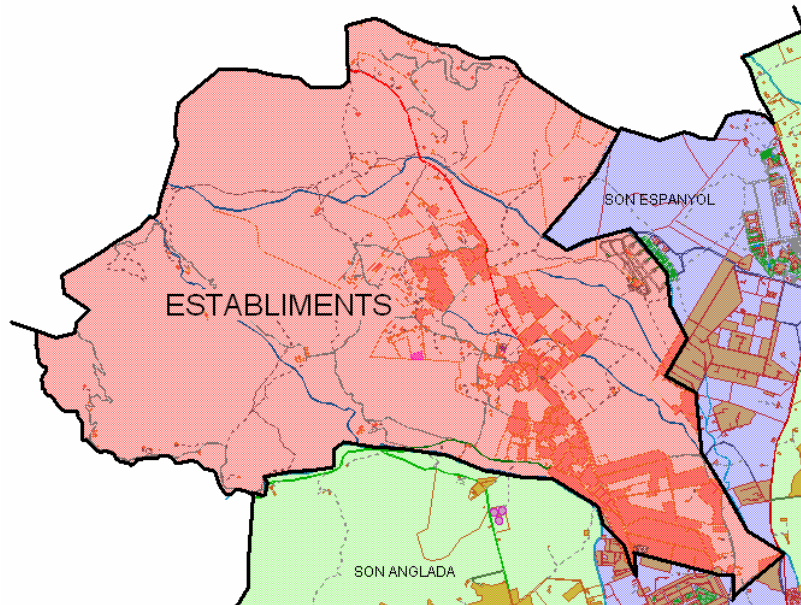

Sector: **Nord**
 Zona estadística: **042 – Establiments**

1. Mapa del barri

2. Gràfics de població estrangera

Població estrangera segons continent de naixement. Establiments. Padró 1-1-2007

3. Taules de població estrangera

Lloc de naixement	Establiments	% sobre nascuts a l'estranger	% sobre total població
Total població	3.037	-	100
Total nascuts a l'estranger	352	100	11,6
Unió Europea 27	194	55,1	6,4
Resta d'Europa	22	6,3	0,7
Llatinoamèrica	107	30,4	3,5
Àsia	9	2,6	0,3
Àfrica	12	3,4	0,4
Altres	8	2,3	0,3
% població nascuda a l'estranger	11,6	-	-