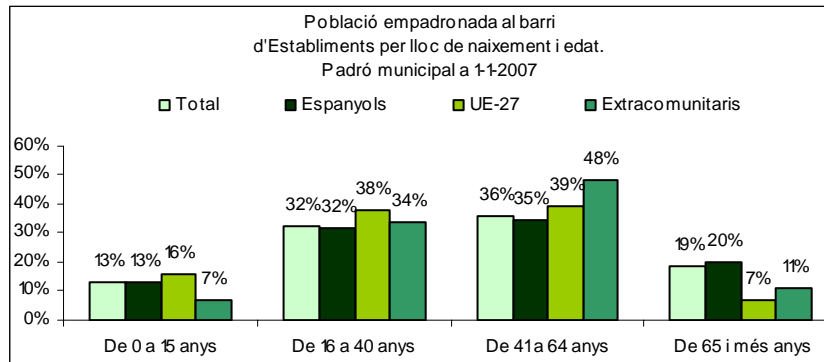

Sector: **Nord**
 Zona estadística: **042 – Establiments**

1. Mapa del barri

2. Gràfics de població estrangera

Població estrangera segons continent de naixement. Establiments. Padró 1-1-2007

3. Taules de població estrangera

Lloc de naixement	Establiments	% sobre nascuts a l'estranger	% sobre total població
Total població	3.037	-	100
Total nascuts a l'estranger	352	100	11,6
Unió Europea 27	194	55,1	6,4
Resta d'Europa	22	6,3	0,7
Llatinoamèrica	107	30,4	3,5
Àsia	9	2,6	0,3
Àfrica	12	3,4	0,4
Altres	8	2,3	0,3
% població nascuda a l'estranger	11,6	-	-