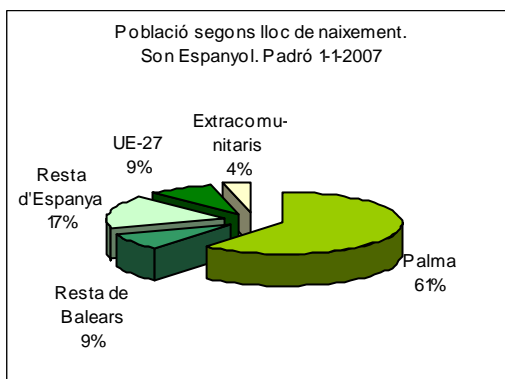

Sector: **Nord**
 Zona estadística: **043 – Son Espanyol**

1. Mapa del barri

2. Gràfics de població estrangera

Població estrangera segons continent de naixement. Son Espanyol. Padró 1-1-2007

3. Taules de població estrangera

Lloc de naixement	Son Espanyol	% sobre nascuts a l'estranger	% sobre total població
Total població	623	-	100
Total nascuts a l'estranger	79	100	12,7
Unió Europea 27	55	69,6	8,8
Restat d'Europa	3	3,8	0,5
Llatinoamèrica	20	25,3	3,2
Àsia	0	0,0	0,0
Àfrica	1	1,3	0,2
Altres	0	0,0	0,0
% població nascuda a l'estranger	12,7	-	-