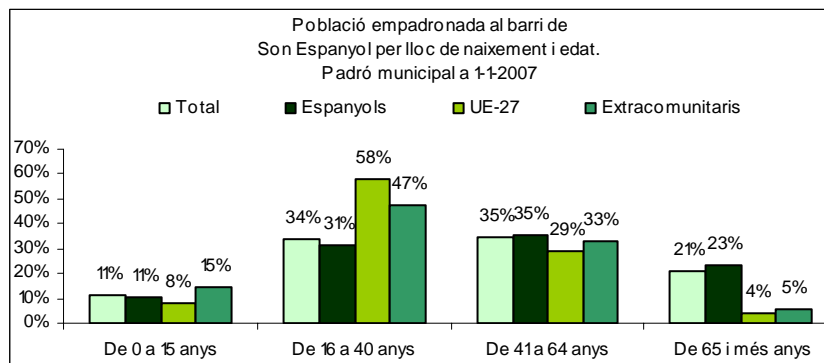

Sector: **Nord**
 Zona estadística: **043 – Son Espanyol**

1. Mapa del barri

2. Gràfics de població estrangera

Població estrangera segons continent de naixement. Son Espanyol. Padró 1-1-2007

3. Taules de població estrangera

Lloc de naixement	Son Espanyol	% sobre nascuts a l'estranger	% sobre total població
Total població	623	-	100
Total nascuts a l'estranger	79	100	12,7
Unió Europea 27	55	69,6	8,8
Restat d'Europa	3	3,8	0,5
Llatinoamèrica	20	25,3	3,2
Àsia	0	0,0	0,0
Àfrica	1	1,3	0,2
Altres	0	0,0	0,0
% població nascuda a l'estranger	12,7	-	-