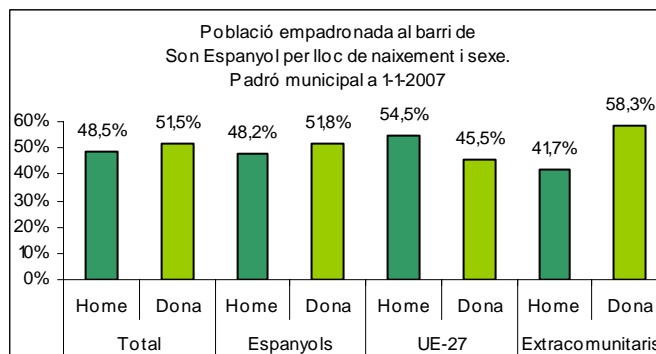

Sector: **Nord**
 Zona estadística: **043 – Son Espanyol**

1. Mapa del barri

2. Gràfics de població estrangera

Població estrangera segons continent de naixement. Son Espanyol. Padró 1-1-2007

3. Taules de població estrangera

Lloc de naixement	Son Espanyol	% sobre nascuts a l'estranger	% sobre total població
Total població	623	-	100
Total nascuts a l'estranger	79	100	12,7
Unió Europea 27	55	69,6	8,8
Restat d'Europa	3	3,8	0,5
Llatinoamèrica	20	25,3	3,2
Àsia	0	0,0	0,0
Àfrica	1	1,3	0,2
Altres	0	0,0	0,0
% població nascuda a l'estranger	12,7	-	-