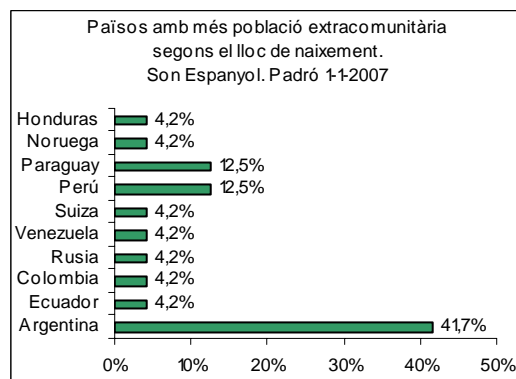

Sector: **Nord**
 Zona estadística: **043 – Son Espanyol**

1. Mapa del barri

2. Gràfics de població estrangera

Població estrangera segons continent de naixement. Son Espanyol. Padró 1-1-2007

3. Taules de població estrangera

Lloc de naixement	Son Espanyol	% sobre nascuts a l'estranger	% sobre total població
Total població	623	-	100
Total nascuts a l'estranger	79	100	12,7
Unió Europea 27	55	69,6	8,8
Restat d'Europa	3	3,8	0,5
Llatinoamèrica	20	25,3	3,2
Àsia	0	0,0	0,0
Àfrica	1	1,3	0,2
Altres	0	0,0	0,0
% població nascuda a l'estranger	12,7	-	-