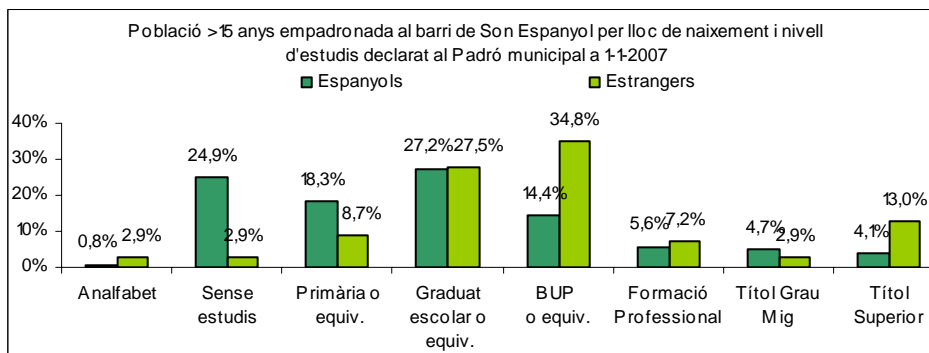

Sector: **Nord**
 Zona estadística: **043 – Son Espanyol**

1. Mapa del barri

2. Gràfics de població estrangera

Població estrangera segons continent de naixement. Son Espanyol. Padró 1-1-2007

3. Taules de població estrangera

Lloc de naixement	Son Espanyol	% sobre nascuts a l'estranger	% sobre total població
Total població	623	-	100
Total nascuts a l'estranger	79	100	12,7
Unió Europea 27	55	69,6	8,8
Restat d'Europa	3	3,8	0,5
Llatinoamèrica	20	25,3	3,2
Àsia	0	0,0	0,0
Àfrica	1	1,3	0,2
Altres	0	0,0	0,0
% població nascuda a l'estranger	12,7	-	-