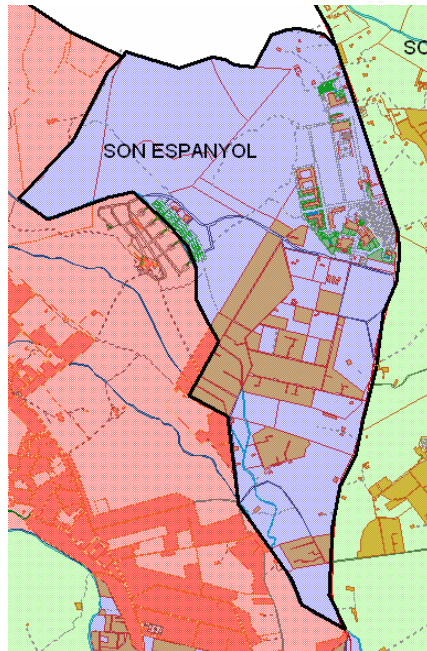

Sector: **Nord**
 Zona estadística: **043 – Son Espanyol**

1. Mapa del barri

2. Gràfics de població estrangera

Població estrangera segons continent de naixement. Son Espanyol. Padró 1-1-2007

3. Taules de població estrangera

Lloc de naixement	Son Espanyol	% sobre nascuts a l'estranger	% sobre total població
Total població	623	-	100
Total nascuts a l'estranger	79	100	12,7
Unió Europea 27	55	69,6	8,8
Restat d'Europa	3	3,8	0,5
Llatinoamèrica	20	25,3	3,2
Àsia	0	0,0	0,0
Àfrica	1	1,3	0,2
Altres	0	0,0	0,0
% població nascuda a l'estranger	12,7	-	-