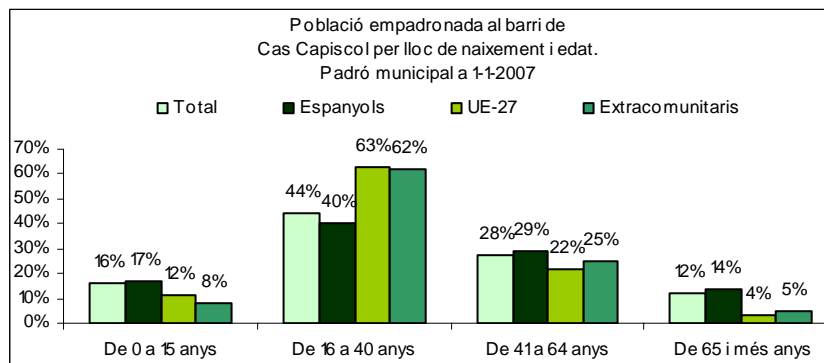

### 3. Taules de població estrangera

Lloc de naixement	Cas Capiscol	% sobre nascuts a l'estranger	% sobre total població
<b>Total població</b>	<b>8.537</b>	-	<b>100</b>
<b>Total nascuts a l'estranger</b>	<b>1.440</b>	<b>100</b>	<b>16,9</b>
Unió Europea 27	289	20,1	3,4
Resta d'Europa	66	4,6	0,8
Llatinoamèrica	845	58,7	9,9
Àsia	30	2,1	0,4
Àfrica	204	14,2	2,4
Altres	6	0,4	0,1
<b>% població nascuda a l'estranger</b>	<b>16,9</b>	-	-