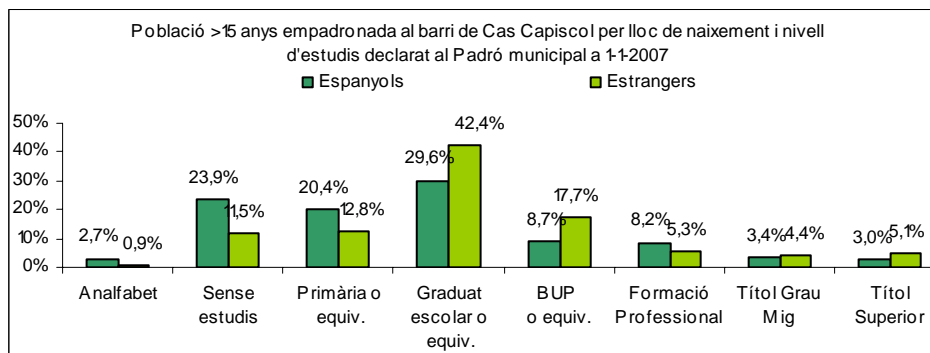

### 3. Taules de població estrangera

Lloc de naixement	Cas Capiscol	% sobre nascuts a l'estranger	% sobre total població
<b>Total població</b>	<b>8.537</b>	-	<b>100</b>
<b>Total nascuts a l'estranger</b>	<b>1.440</b>	<b>100</b>	<b>16,9</b>
Unió Europea 27	289	20,1	3,4
Resta d'Europa	66	4,6	0,8
Llatinoamèrica	845	58,7	9,9
Àsia	30	2,1	0,4
Àfrica	204	14,2	2,4
Altres	6	0,4	0,1
<b>% població nascuda a l'estranger</b>	<b>16,9</b>	-	-