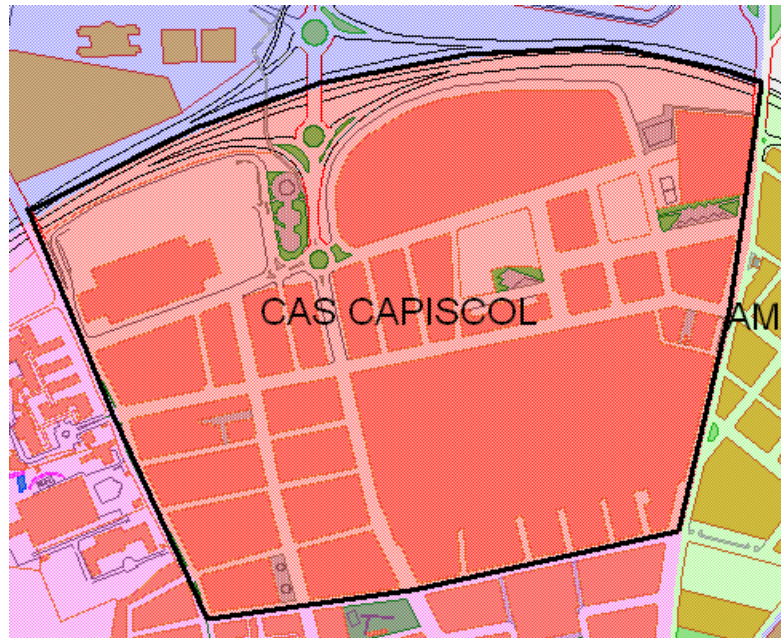

Sector: **Nord**  
 Zona estadística: **045 – Cas Capiscol**

1. Mapa del barri

2. Gràfics de població estrangera

### 3. Taules de població estrangera

Lloc de naixement	Cas Capiscol	% sobre nascuts a l'estranger	% sobre total població
<b>Total població</b>	<b>8.537</b>	-	<b>100</b>
<b>Total nascuts a l'estranger</b>	<b>1.440</b>	<b>100</b>	<b>16,9</b>
Unió Europea 27	289	20,1	3,4
Resta d'Europa	66	4,6	0,8
Llatinoamèrica	845	58,7	9,9
Àsia	30	2,1	0,4
Àfrica	204	14,2	2,4
Altres	6	0,4	0,1
<b>% població nascuda a l'estranger</b>	<b>16,9</b>	-	-