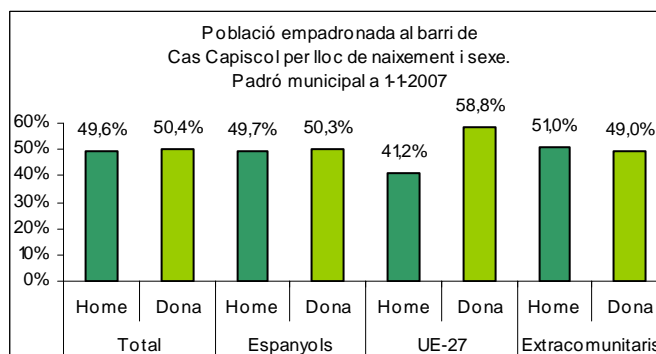

### 3. Taules de població estrangera

Lloc de naixement	Cas Capiscol	% sobre nascuts a l'estranger	% sobre total població
<b>Total població</b>	<b>8.537</b>	-	<b>100</b>
<b>Total nascuts a l'estranger</b>	<b>1.440</b>	<b>100</b>	<b>16,9</b>
Unió Europea 27	289	20,1	3,4
Resta d'Europa	66	4,6	0,8
Llatinoamèrica	845	58,7	9,9
Àsia	30	2,1	0,4
Àfrica	204	14,2	2,4
Altres	6	0,4	0,1
<b>% població nascuda a l'estranger</b>	<b>16,9</b>	-	-