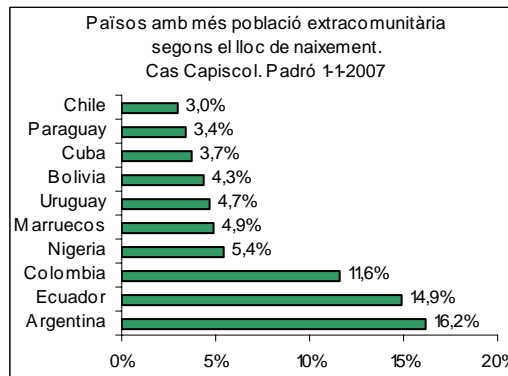

Sector: **Nord**  
 Zona estadística: **045 – Cas Capiscol**

1. Mapa del barri

2. Gràfics de població estrangera

### 3. Taules de població estrangera

Lloc de naixement	Cas Capiscol	% sobre nascuts a l'estranger	% sobre total població
<b>Total població</b>	<b>8.537</b>	-	<b>100</b>
<b>Total nascuts a l'estranger</b>	<b>1.440</b>	<b>100</b>	<b>16,9</b>
Unió Europea 27	289	20,1	3,4
Resta d'Europa	66	4,6	0,8
Llatinoamèrica	845	58,7	9,9
Àsia	30	2,1	0,4
Àfrica	204	14,2	2,4
Altres	6	0,4	0,1
<b>% població nascuda a l'estranger</b>	<b>16,9</b>	-	-