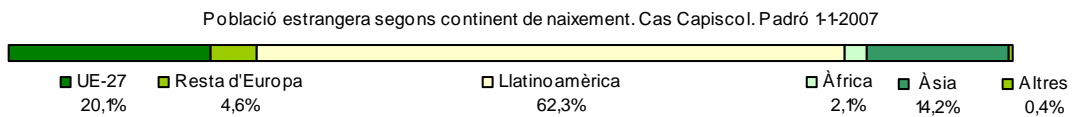

### 3. Taules de població estrangera

Lloc de naixement	Cas Capiscol	% sobre nascuts a l'estranger	% sobre total població
<b>Total població</b>	<b>8.537</b>	-	<b>100</b>
<b>Total nascuts a l'estranger</b>	<b>1.440</b>	<b>100</b>	<b>16,9</b>
Unió Europea 27	289	20,1	3,4
Resta d'Europa	66	4,6	0,8
Llatinoamèrica	845	58,7	9,9
Àsia	30	2,1	0,4
Àfrica	204	14,2	2,4
Altres	6	0,4	0,1
<b>% població nascuda a l'estranger</b>	<b>16,9</b>	-	-