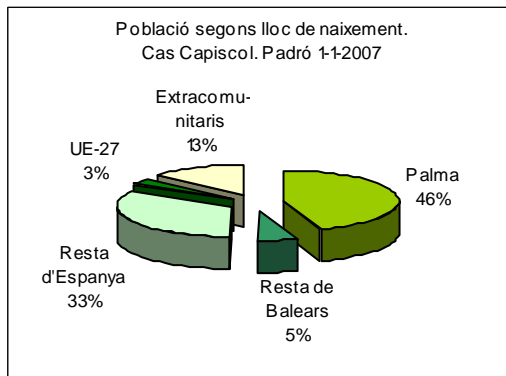

Sector: **Nord**  
 Zona estadística: **045 – Cas Capiscol**

1. Mapa del barri

2. Gràfics de població estrangera

### 3. Taules de població estrangera

Lloc de naixement	Cas Capiscol	% sobre nascuts a l'estranger	% sobre total població
<b>Total població</b>	<b>8.537</b>	-	<b>100</b>
<b>Total nascuts a l'estranger</b>	<b>1.440</b>	<b>100</b>	<b>16,9</b>
Unió Europea 27	289	20,1	3,4
Resta d'Europa	66	4,6	0,8
Llatinoamèrica	845	58,7	9,9
Àsia	30	2,1	0,4
Àfrica	204	14,2	2,4
Altres	6	0,4	0,1
<b>% població nascuda a l'estranger</b>	<b>16,9</b>	-	-