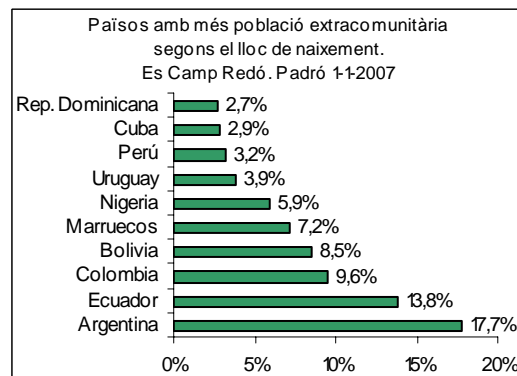

Sector: **Nord**  
Zona estadística: **046 – Es Camp Redó**

**1. Mapa del barri**

**2. Gràfics de població estrangera**

Població estrangera segons continent de naixement. Es Camp Redó. Padró 1-1-2007

### 3. Taules de població estrangera

Lloc de naixement	Es Camp Redó	% sobre nascuts a l'estranger	% sobre total població
<b>Total població</b>	<b>13.077</b>	-	<b>100</b>
<b>Total nascuts a l'estranger</b>	<b>2.235</b>	<b>100</b>	<b>17,1</b>
Unió Europea 27	458	20,5	3,5
Resta d'Europa	60	2,7	0,5
Llatinoamèrica	1.265	56,6	9,7
Àsia	62	2,8	0,5
Àfrica	337	15,1	2,6
Altres	53	2,4	0,4
<b>% població nascuda a l'estranger</b>	<b>17,1</b>	-	-