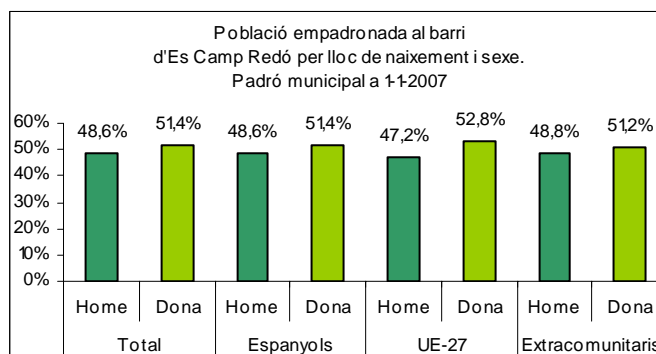

Sector: **Nord**  
Zona estadística: **046 – Es Camp Redó**

**1. Mapa del barri**

**2. Gràfics de població estrangera**

Població estrangera segons continent de naixement. Es Camp Redó. Padró 1-1-2007

### 3. Taules de població estrangera

Lloc de naixement	Es Camp Redó	% sobre nascuts a l'estranger	% sobre total població
<b>Total població</b>	<b>13.077</b>	-	<b>100</b>
<b>Total nascuts a l'estranger</b>	<b>2.235</b>	<b>100</b>	<b>17,1</b>
Unió Europea 27	458	20,5	3,5
Resta d'Europa	60	2,7	0,5
Llatinoamèrica	1.265	56,6	9,7
Àsia	62	2,8	0,5
Àfrica	337	15,1	2,6
Altres	53	2,4	0,4
<b>% població nascuda a l'estranger</b>	<b>17,1</b>	-	-