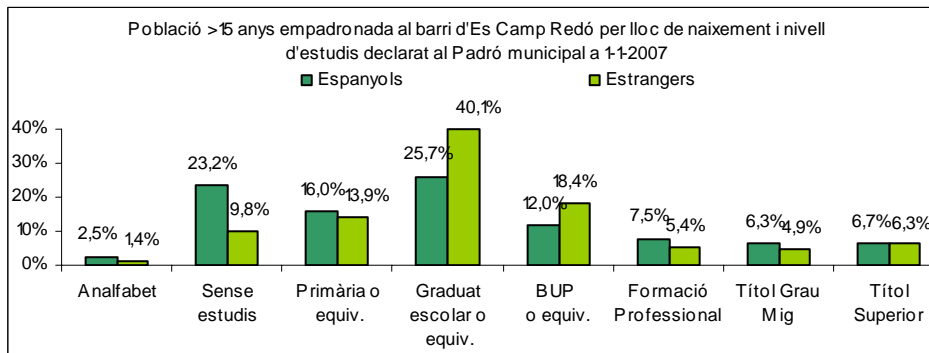

Sector: **Nord**  
Zona estadística: **046 – Es Camp Redó**

**1. Mapa del barri**

**2. Gràfics de població estrangera**

Població estrangera segons continent de naixement. Es Camp Redó. Padró 1-1-2007

### 3. Taules de població estrangera

Lloc de naixement	Es Camp Redó	% sobre nascuts a l'estranger	% sobre total població
<b>Total població</b>	<b>13.077</b>	-	<b>100</b>
<b>Total nascuts a l'estranger</b>	<b>2.235</b>	<b>100</b>	<b>17,1</b>
Unió Europea 27	458	20,5	3,5
Resta d'Europa	60	2,7	0,5
Llatinoamèrica	1.265	56,6	9,7
Àsia	62	2,8	0,5
Àfrica	337	15,1	2,6
Altres	53	2,4	0,4
<b>% població nascuda a l'estranger</b>	<b>17,1</b>	-	-