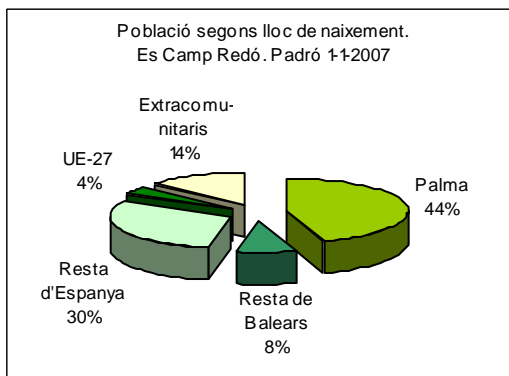

Sector: **Nord**  
Zona estadística: **046 – Es Camp Redó**

**1. Mapa del barri**

**2. Gràfics de població estrangera**

Població estrangera segons continent de naixement. Es Camp Redó. Padró 1-1-2007

### 3. Taules de població estrangera

Lloc de naixement	Es Camp Redó	% sobre nascuts a l'estranger	% sobre total població
<b>Total població</b>	<b>13.077</b>	-	<b>100</b>
<b>Total nascuts a l'estranger</b>	<b>2.235</b>	<b>100</b>	<b>17,1</b>
Unió Europea 27	458	20,5	3,5
Resta d'Europa	60	2,7	0,5
Llatinoamèrica	1.265	56,6	9,7
Àsia	62	2,8	0,5
Àfrica	337	15,1	2,6
Altres	53	2,4	0,4
<b>% població nascuda a l'estranger</b>	<b>17,1</b>	-	-