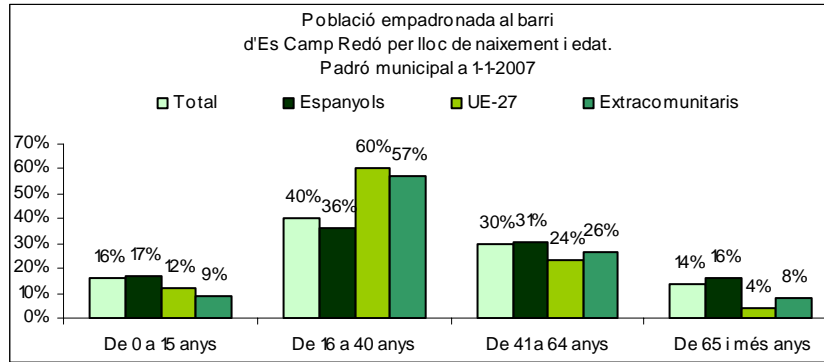

Sector: **Nord**  
Zona estadística: **046 – Es Camp Redó**

**1. Mapa del barri**

**2. Gràfics de població estrangera**

Població estrangera segons continent de naixement. Es Camp Redó. Padró 1-1-2007

### 3. Taules de població estrangera

Lloc de naixement	Es Camp Redó	% sobre nascuts a l'estranger	% sobre total població
<b>Total població</b>	<b>13.077</b>	-	<b>100</b>
<b>Total nascuts a l'estranger</b>	<b>2.235</b>	<b>100</b>	<b>17,1</b>
Unió Europea 27	458	20,5	3,5
Resta d'Europa	60	2,7	0,5
Llatinoamèrica	1.265	56,6	9,7
Àsia	62	2,8	0,5
Àfrica	337	15,1	2,6
Altres	53	2,4	0,4
<b>% població nascuda a l'estranger</b>	<b>17,1</b>	-	-