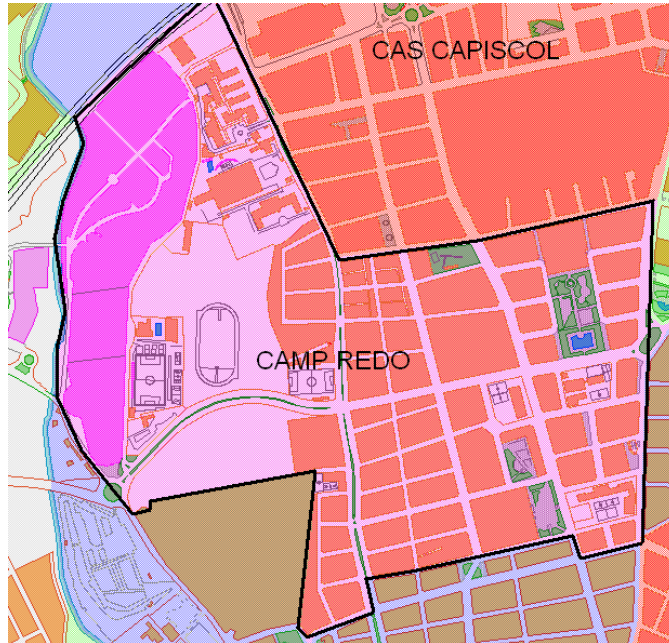

Sector: **Nord**  
Zona estadística: **046 – Es Camp Redó**

**1. Mapa del barri**

**2. Gràfics de població estrangera**

Població estrangera segons continent de naixement. Es Camp Redó. Padró 1-1-2007

### 3. Taules de població estrangera

Lloc de naixement	Es Camp Redó	% sobre nascuts a l'estranger	% sobre total població
<b>Total població</b>	<b>13.077</b>	-	<b>100</b>
<b>Total nascuts a l'estranger</b>	<b>2.235</b>	<b>100</b>	<b>17,1</b>
Unió Europea 27	458	20,5	3,5
Resta d'Europa	60	2,7	0,5
Llatinoamèrica	1.265	56,6	9,7
Àsia	62	2,8	0,5
Àfrica	337	15,1	2,6
Altres	53	2,4	0,4
<b>% població nascuda a l'estranger</b>	<b>17,1</b>	-	-

Superfície en hectàrees i densitats (persones/hectàrees)				
Zona estadística	Total hectàrees	Dens. població total	Dens. nascuts a l'estranger	Dens. nascuts a un país extracomunitari
Es Camp Redó	91,4	143,2	24,5	19,5