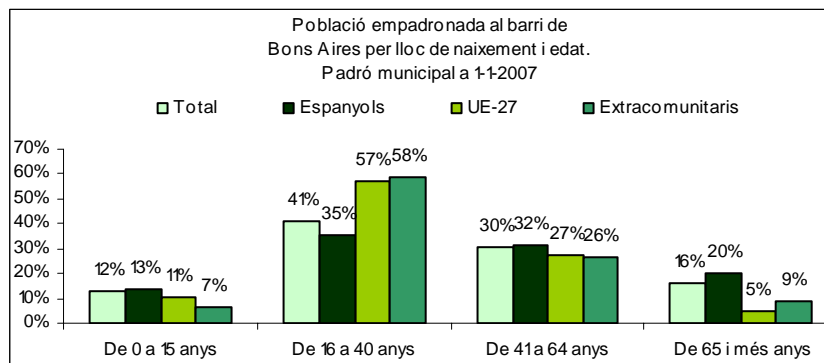

Sector: **Estacions**
Zona estadística: **047 – Bons Aires**

1. Mapa del barri

2. Gràfics de població estrangera

Població estrangera segons continent de naixement. Bons Aires. Padró 1-1-2007

3. Taules de població estrangera

Lloc de naixement	Bons Aires	% sobre nascuts a l'estranger	% sobre total població
Total població	19.267	-	100
Total nascuts a l'estranger	5.049	100	26,2
Unió Europea 27	1.040	20,6	5,4
Resta d'Europa	123	2,4	0,6
Llatinoamèrica	3.180	63,0	16,5
Àsia	301	6,0	1,6
Àfrica	365	7,2	1,9
Altres	40	0,8	0,2
% població nascuda a l'estranger	26,2	-	-