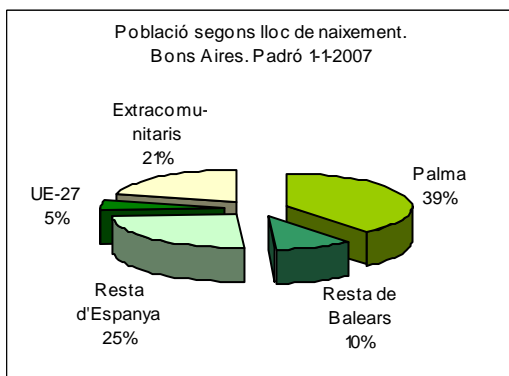

Sector: **Estacions**
Zona estadística: **047 – Bons Aires**

1. Mapa del barri

2. Gràfics de població estrangera

Població estrangera segons continent de naixement. Bons Aires. Padró 1-1-2007

3. Taules de població estrangera

Lloc de naixement	Bons Aires	% sobre nascuts a l'estranger	% sobre total població
Total població	19.267	-	100
Total nascuts a l'estranger	5.049	100	26,2
Unió Europea 27	1.040	20,6	5,4
Resta d'Europa	123	2,4	0,6
Llatinoamèrica	3.180	63,0	16,5
Àsia	301	6,0	1,6
Àfrica	365	7,2	1,9
Altres	40	0,8	0,2
% població nascuda a l'estranger	26,2	-	-