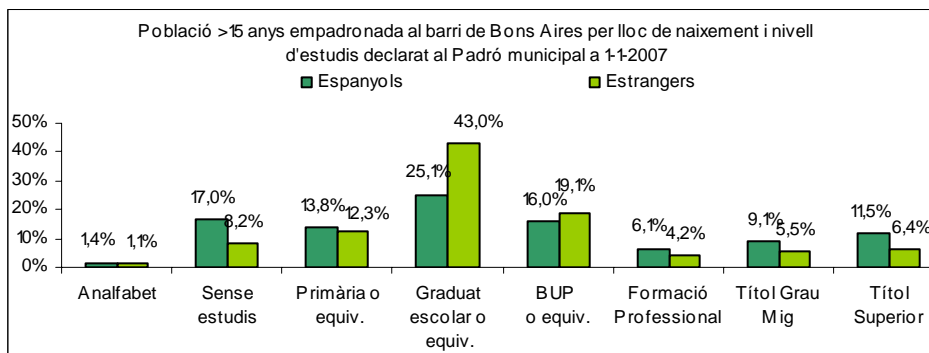

Sector: **Estacions**
Zona estadística: **047 – Bons Aires**

1. Mapa del barri

2. Gràfics de població estrangera

Població estrangera segons continent de naixement. Bons Aires. Padró 1-1-2007

3. Taules de població estrangera

Lloc de naixement	Bons Aires	% sobre nascuts a l'estranger	% sobre total població
Total població	19.267	-	100
Total nascuts a l'estranger	5.049	100	26,2
Unió Europea 27	1.040	20,6	5,4
Resta d'Europa	123	2,4	0,6
Llatinoamèrica	3.180	63,0	16,5
Àsia	301	6,0	1,6
Àfrica	365	7,2	1,9
Altres	40	0,8	0,2
% població nascuda a l'estranger	26,2	-	-