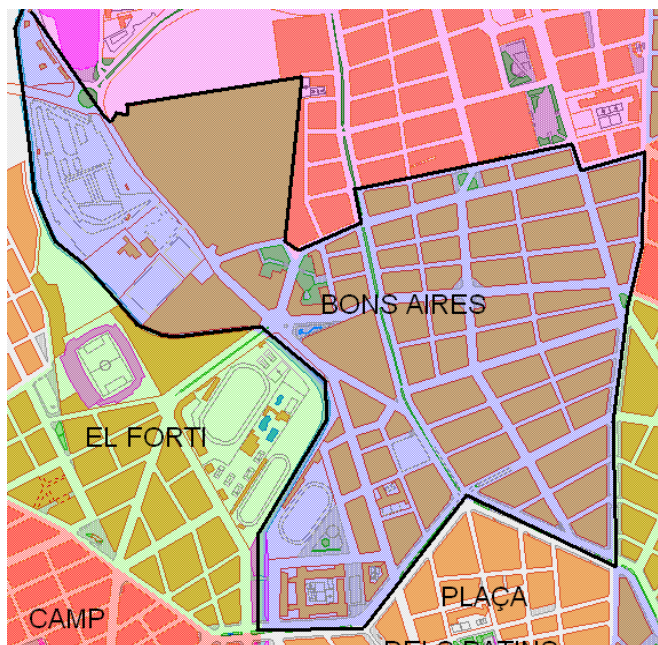

Sector: **Estacions**
Zona estadística: **047 – Bons Aires**

1. Mapa del barri

2. Gràfics de població estrangera

Població estrangera segons continent de naixement. Bons Aires. Padró 1-1-2007

3. Taules de població estrangera

Lloc de naixement	Bons Aires	% sobre nascuts a l'estranger	% sobre total població
Total població	19.267	-	100
Total nascuts a l'estranger	5.049	100	26,2
Unió Europea 27	1.040	20,6	5,4
Resta d'Europa	123	2,4	0,6
Llatinoamèrica	3.180	63,0	16,5
Àsia	301	6,0	1,6
Àfrica	365	7,2	1,9
Altres	40	0,8	0,2
% població nascuda a l'estranger	26,2	-	-

Superfície en hectàrees i densitats (persones/hectàrees)				
Zona estadística	Total hectàrees	Dens. població total	Dens. nascuts a l'estranger	Dens. nascuts a un país extracomunitari
Bons Aires	71,4	269,8	70,7	56,1