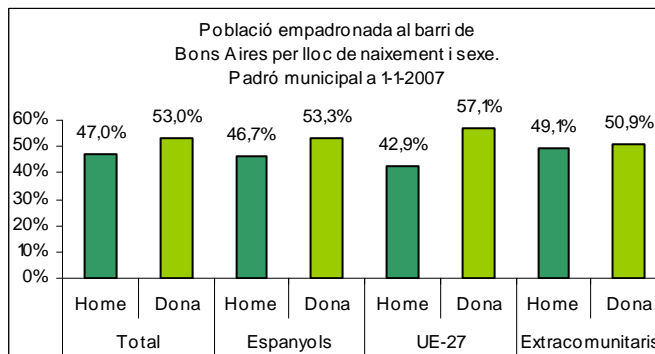

Sector: **Estacions**
Zona estadística: **047 – Bons Aires**

1. Mapa del barri

2. Gràfics de població estrangera

Població estrangera segons continent de naixement. Bons Aires. Padró 1-1-2007

3. Taules de població estrangera

Lloc de naixement	Bons Aires	% sobre nascuts a l'estranger	% sobre total població
Total població	19.267	-	100
Total nascuts a l'estranger	5.049	100	26,2
Unió Europea 27	1.040	20,6	5,4
Resta d'Europa	123	2,4	0,6
Llatinoamèrica	3.180	63,0	16,5
Àsia	301	6,0	1,6
Àfrica	365	7,2	1,9
Altres	40	0,8	0,2
% població nascuda a l'estranger	26,2	-	-