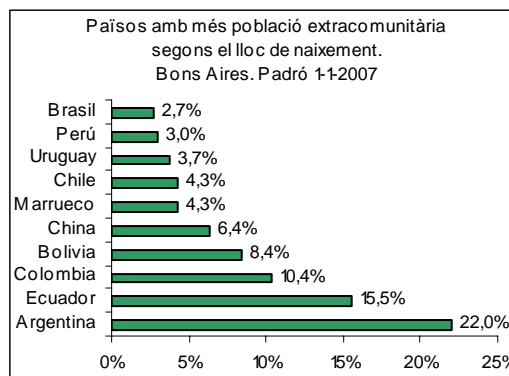

Sector: **Estacions**
Zona estadística: **047 – Bons Aires**

1. Mapa del barri

2. Gràfics de població estrangera

Població estrangera segons continent de naixement. Bons Aires. Padró 1-1-2007

3. Taules de població estrangera

Lloc de naixement	Bons Aires	% sobre nascuts a l'estranger	% sobre total població
Total població	19.267	-	100
Total nascuts a l'estranger	5.049	100	26,2
Unió Europea 27	1.040	20,6	5,4
Resta d'Europa	123	2,4	0,6
Llatinoamèrica	3.180	63,0	16,5
Àsia	301	6,0	1,6
Àfrica	365	7,2	1,9
Altres	40	0,8	0,2
% població nascuda a l'estranger	26,2	-	-