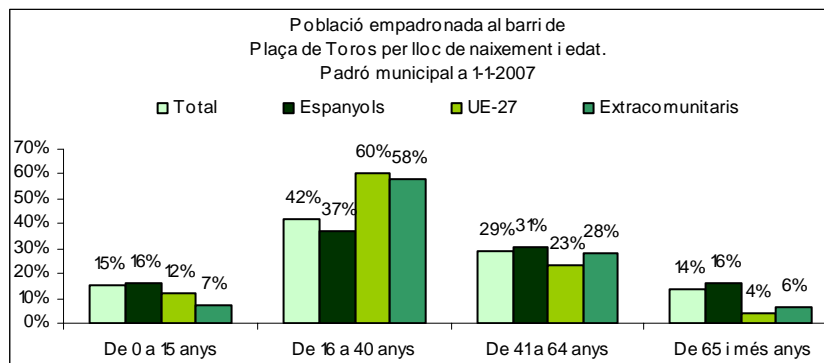

Sector: **Estacions**  
Zona estadística: **048 – Plaça de Toros**

**1. Mapa del barri**

**2. Gràfics de població estrangera**

### 3. Taules de població estrangera

Lloc de naixement	Plaça de Toros	% sobre nascuts a l'estranger	% sobre total població
<b>Total població</b>	<b>15.312</b>	-	<b>100</b>
<b>Total nascuts a l'estranger</b>	<b>3.242</b>	<b>100</b>	<b>21,2</b>
Unió Europea 27	665	20,5	4,3
Resta d'Europa	98	3,0	0,6
Llatinoamèrica	2.016	62,2	13,2
Àsia	81	2,5	0,5
Àfrica	364	11,2	2,4
Altres	17	0,5	0,1
<b>% població nascuda a l'estranger</b>	<b>21,2</b>	-	-