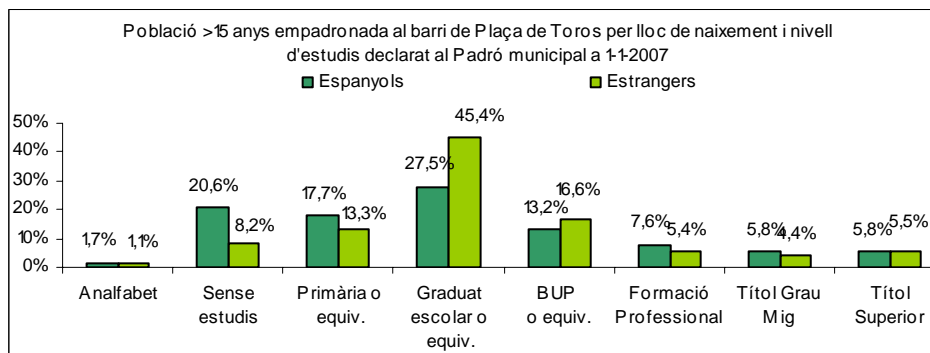

Sector: **Estacions**  
Zona estadística: **048 – Plaça de Toros**

**1. Mapa del barri**

**2. Gràfics de població estrangera**

### 3. Taules de població estrangera

Lloc de naixement	Plaça de Toros	% sobre nascuts a l'estranger	% sobre total població
<b>Total població</b>	<b>15.312</b>	-	<b>100</b>
<b>Total nascuts a l'estranger</b>	<b>3.242</b>	<b>100</b>	<b>21,2</b>
Unió Europea 27	665	20,5	4,3
Resta d'Europa	98	3,0	0,6
Llatinoamèrica	2.016	62,2	13,2
Àsia	81	2,5	0,5
Àfrica	364	11,2	2,4
Altres	17	0,5	0,1
<b>% població nascuda a l'estranger</b>	<b>21,2</b>	-	-