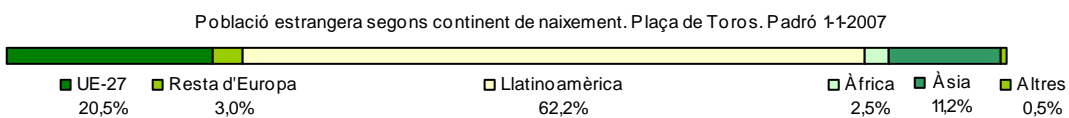

### 3. Taules de població estrangera

Lloc de naixement	Plaça de Toros	% sobre nascuts a l'estranger	% sobre total població
<b>Total població</b>	<b>15.312</b>	-	<b>100</b>
<b>Total nascuts a l'estranger</b>	<b>3.242</b>	<b>100</b>	<b>21,2</b>
Unió Europea 27	665	20,5	4,3
Resta d'Europa	98	3,0	0,6
Llatinoamèrica	2.016	62,2	13,2
Àsia	81	2,5	0,5
Àfrica	364	11,2	2,4
Altres	17	0,5	0,1
<b>% població nascuda a l'estranger</b>	<b>21,2</b>	-	-