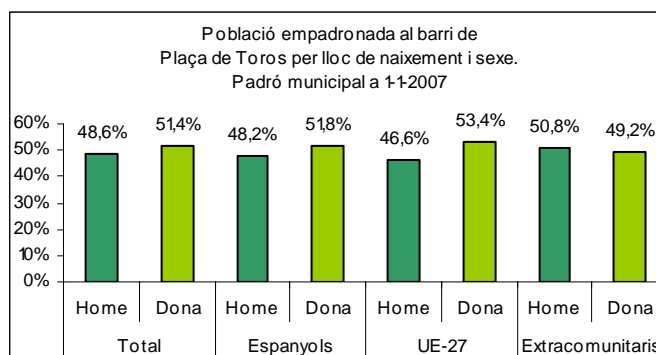

### 3. Taules de població estrangera

Lloc de naixement	Plaça de Toros	% sobre nascuts a l'estranger	% sobre total població
<b>Total població</b>	<b>15.312</b>	-	<b>100</b>
<b>Total nascuts a l'estranger</b>	<b>3.242</b>	<b>100</b>	<b>21,2</b>
Unió Europea 27	665	20,5	4,3
Resta d'Europa	98	3,0	0,6
Llatinoamèrica	2.016	62,2	13,2
Àsia	81	2,5	0,5
Àfrica	364	11,2	2,4
Altres	17	0,5	0,1
<b>% població nascuda a l'estranger</b>	<b>21,2</b>	-	-