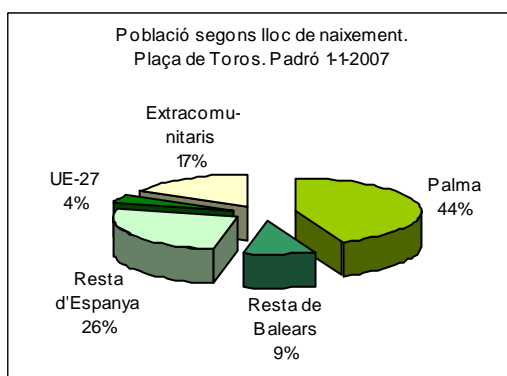

Sector: **Estacions**  
Zona estadística: **048 – Plaça de Toros**

**1. Mapa del barri**

**2. Gràfics de població estrangera**

### 3. Taules de població estrangera

Lloc de naixement	Plaça de Toros	% sobre nascuts a l'estranger	% sobre total població
<b>Total població</b>	<b>15.312</b>	-	<b>100</b>
<b>Total nascuts a l'estranger</b>	<b>3.242</b>	<b>100</b>	<b>21,2</b>
Unió Europea 27	665	20,5	4,3
Resta d'Europa	98	3,0	0,6
Llatinoamèrica	2.016	62,2	13,2
Àsia	81	2,5	0,5
Àfrica	364	11,2	2,4
Altres	17	0,5	0,1
<b>% població nascuda a l'estranger</b>	<b>21,2</b>	-	-