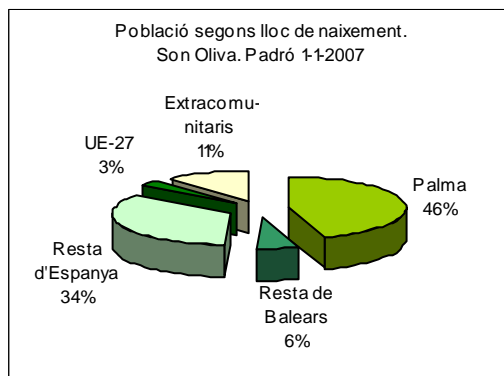

Sector: **Estacions**
Zona estadística: **049 – Son Oliva**

1. Mapa del barri

2. Gràfics de població estrangera

3. Taules de població estrangera

Lloc de naixement	Son Oliva	% sobre nascuts a l'estranger	% sobre total població
Total població	6.392	-	100
Total nascuts a l'estranger	944	100	14,8
Unió Europea 27	214	22,7	3,3
Resta d'Europa	25	2,6	0,4
Llatinoamèrica	547	57,9	8,6
Àsia	37	3,9	0,6
Àfrica	119	12,6	1,9
Altres	2	0,2	0,0
% població nascuda a l'estranger	14,8	-	-

Superfície en hectàrees i densitats (persones/hectàrees)				
Zona estadística	Total hectàrees	Dens. població total	Dens. nascuts a l'estranger	Dens. nascuts a un país extracomunitari
Son Oliva	28,5	224,0	33,1	25,6