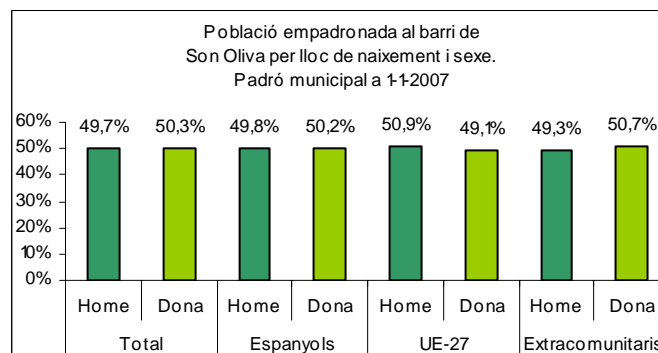

Sector: **Estacions**
Zona estadística: **049 – Son Oliva**

1. Mapa del barri

2. Gràfics de població estrangera

3. Taules de població estrangera

Lloc de naixement	Son Oliva	% sobre nascuts a l'estranger	% sobre total població
Total població	6.392	-	100
Total nascuts a l'estranger	944	100	14,8
Unió Europea 27	214	22,7	3,3
Resta d'Europa	25	2,6	0,4
Llatinoamèrica	547	57,9	8,6
Àsia	37	3,9	0,6
Àfrica	119	12,6	1,9
Altres	2	0,2	0,0
% població nascuda a l'estranger	14,8	-	-