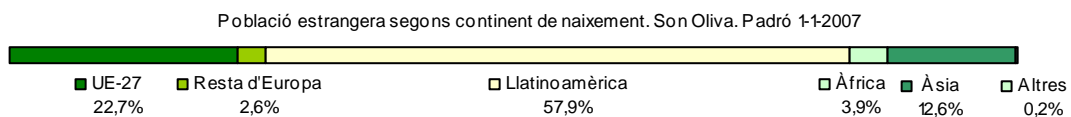

Sector: **Estacions**
Zona estadística: **049 – Son Oliva**

1. Mapa del barri

2. Gràfics de població estrangera

3. Taules de població estrangera

Lloc de naixement	Son Oliva	% sobre nascuts a l'estranger	% sobre total població
Total població	6.392	-	100
Total nascuts a l'estranger	944	100	14,8
Unió Europea 27	214	22,7	3,3
Resta d'Europa	25	2,6	0,4
Llatinoamèrica	547	57,9	8,6
Àsia	37	3,9	0,6
Àfrica	119	12,6	1,9
Altres	2	0,2	0,0
% població nascuda a l'estranger	14,8	-	-