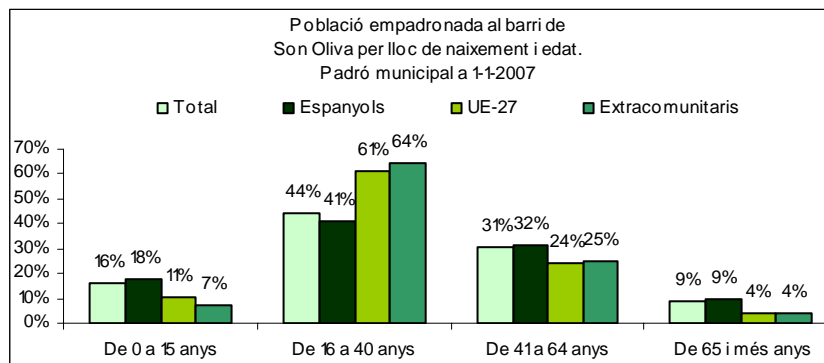

Sector: **Estacions**
Zona estadística: **049 – Son Oliva**

1. Mapa del barri

2. Gràfics de població estrangera

3. Taules de població estrangera

Lloc de naixement	Son Oliva	% sobre nascuts a l'estranger	% sobre total població
Total població	6.392	-	100
Total nascuts a l'estranger	944	100	14,8
Unió Europea 27	214	22,7	3,3
Resta d'Europa	25	2,6	0,4
Llatinoamèrica	547	57,9	8,6
Àsia	37	3,9	0,6
Àfrica	119	12,6	1,9
Altres	2	0,2	0,0
% població nascuda a l'estranger	14,8	-	-

Superfície en hectàrees i densitats (persones/hectàrees)				
Zona estadística	Total hectàrees	Dens. població total	Dens. nascuts a l'estranger	Dens. nascuts a un país extracomunitari
Son Oliva	28,5	224,0	33,1	25,6