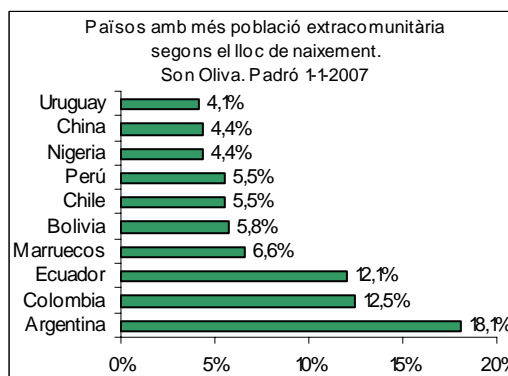

Sector: **Estacions**
Zona estadística: **049 – Son Oliva**

1. Mapa del barri

2. Gràfics de població estrangera

3. Taules de població estrangera

Lloc de naixement	Son Oliva	% sobre nascuts a l'estranger	% sobre total població
Total població	6.392	-	100
Total nascuts a l'estranger	944	100	14,8
Unió Europea 27	214	22,7	3,3
Resta d'Europa	25	2,6	0,4
Llatinoamèrica	547	57,9	8,6
Àsia	37	3,9	0,6
Àfrica	119	12,6	1,9
Altres	2	0,2	0,0
% població nascuda a l'estranger	14,8	-	-