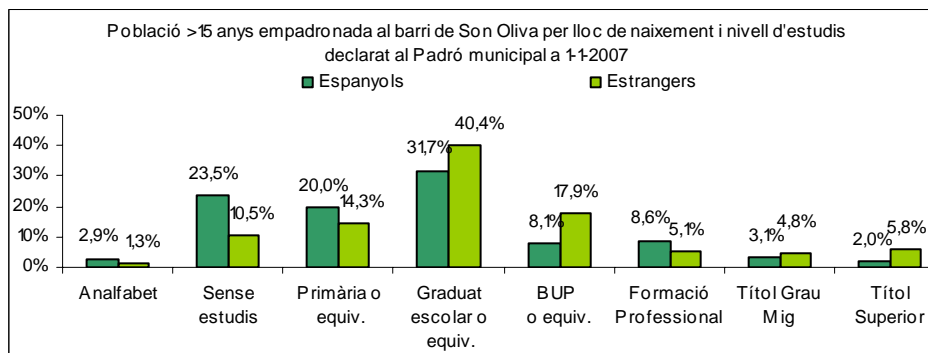

Sector: **Estacions**
Zona estadística: **049 – Son Oliva**

1. Mapa del barri

2. Gràfics de població estrangera

3. Taules de població estrangera

Lloc de naixement	Son Oliva	% sobre nascuts a l'estranger	% sobre total població
Total població	6.392	-	100
Total nascuts a l'estranger	944	100	14,8
Unió Europea 27	214	22,7	3,3
Resta d'Europa	25	2,6	0,4
Llatinoamèrica	547	57,9	8,6
Àsia	37	3,9	0,6
Àfrica	119	12,6	1,9
Altres	2	0,2	0,0
% població nascuda a l'estranger	14,8	-	-