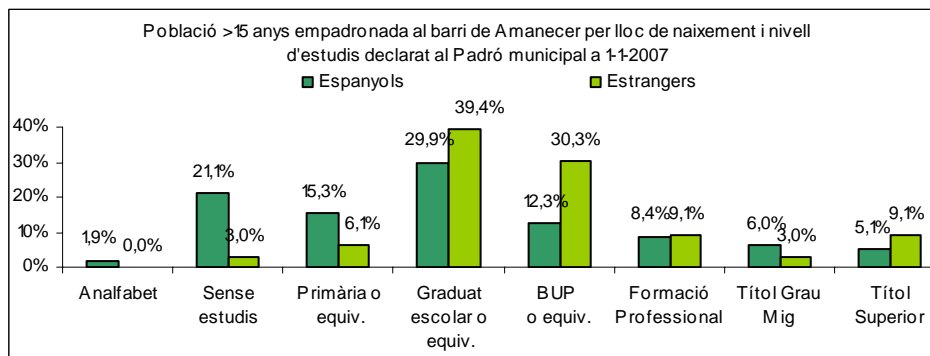

Sector: **Nord**
Zona estadística: **050 – Amanecer**

1. Mapa del barri

2. Gràfics de població estrangera

Població estrangera segons continent de naixement. Amanecer. Padró 1-1-2007

3. Taules de població estrangera

Lloc de naixement	Amanecer	% sobre nascuts a l'estranger	% sobre total població
Total població	532	-	100
Total nascuts a l'estranger	35	100	6,6
Unió Europea 27	10	28,6	1,9
Restat d'Europa	4	11,4	0,8
Llatinoamèrica	15	42,9	2,8
Àsia	5	14,3	0,9
Àfrica	1	2,9	0,2
Altres	0	0,0	0,0
% població nascuda a l'estranger	6,6	-	-