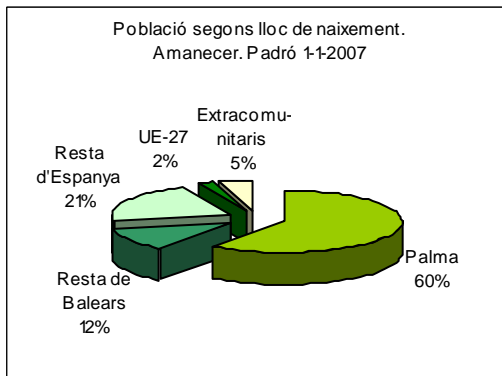

Sector: **Nord**
Zona estadística: **050 – Amanecer**

1. Mapa del barri

2. Gràfics de població estrangera

Població estrangera segons continent de naixement. Amanecer. Padró 1-1-2007

3. Taules de població estrangera

Lloc de naixement	Amanecer	% sobre nascuts a l'estranger	% sobre total població
Total població	532	-	100
Total nascuts a l'estranger	35	100	6,6
Unió Europea 27	10	28,6	1,9
Restat d'Europa	4	11,4	0,8
Llatinoamèrica	15	42,9	2,8
Àsia	5	14,3	0,9
Àfrica	1	2,9	0,2
Altres	0	0,0	0,0
% població nascuda a l'estranger	6,6	-	-