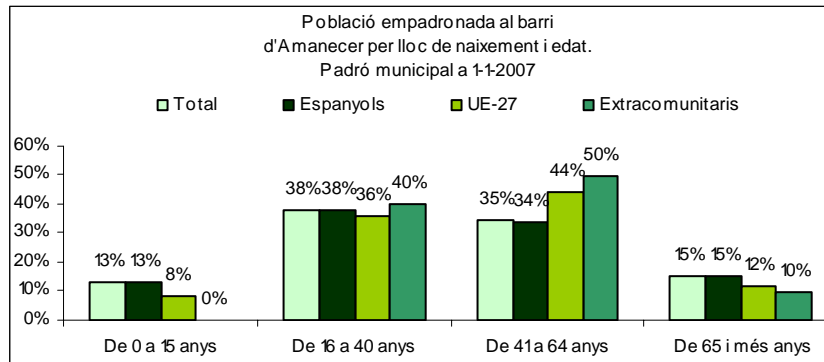

Sector: **Nord**
Zona estadística: **050 – Amanecer**

1. Mapa del barri

2. Gràfics de població estrangera

Població estrangera segons continent de naixement. Amanecer. Padró 1-1-2007

3. Taules de població estrangera

Lloc de naixement	Amanecer	% sobre nascuts a l'estranger	% sobre total població
Total població	532	-	100
Total nascuts a l'estranger	35	100	6,6
Unió Europea 27	10	28,6	1,9
Restat d'Europa	4	11,4	0,8
Llatinoamèrica	15	42,9	2,8
Àsia	5	14,3	0,9
Àfrica	1	2,9	0,2
Altres	0	0,0	0,0
% població nascuda a l'estranger	6,6	-	-