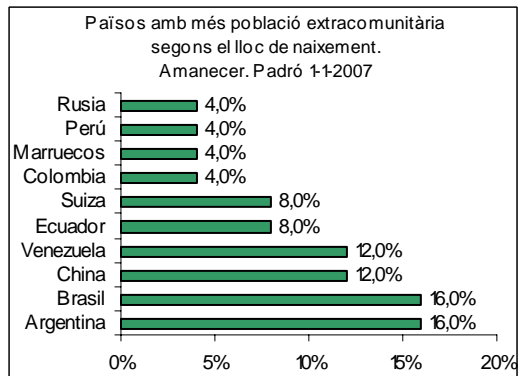

Sector: **Nord**
Zona estadística: **050 – Amanecer**

1. Mapa del barri

2. Gràfics de població estrangera

Població estrangera segons continent de naixement. Amanecer. Padró 1-1-2007

3. Taules de població estrangera

Lloc de naixement	Amanecer	% sobre nascuts a l'estranger	% sobre total població
Total població	532	-	100
Total nascuts a l'estranger	35	100	6,6
Unió Europea 27	10	28,6	1,9
Restat d'Europa	4	11,4	0,8
Llatinoamèrica	15	42,9	2,8
Àsia	5	14,3	0,9
Àfrica	1	2,9	0,2
Altres	0	0,0	0,0
% població nascuda a l'estranger	6,6	-	-