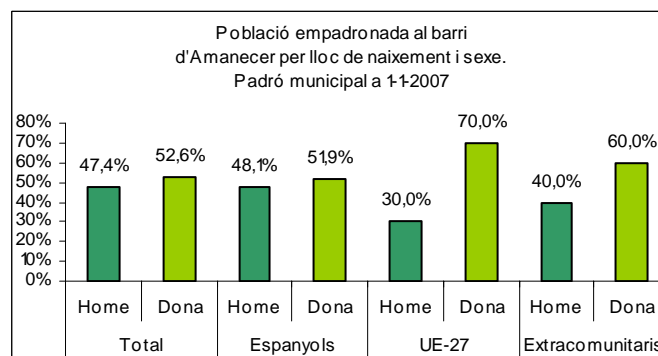

Sector: **Nord**
Zona estadística: **050 – Amanecer**

1. Mapa del barri

2. Gràfics de població estrangera

Població estrangera segons continent de naixement. Amanecer. Padró 1-1-2007

3. Taules de població estrangera

Lloc de naixement	Amanecer	% sobre nascuts a l'estranger	% sobre total població
Total població	532	-	100
Total nascuts a l'estranger	35	100	6,6
Unió Europea 27	10	28,6	1,9
Restat d'Europa	4	11,4	0,8
Llatinoamèrica	15	42,9	2,8
Àsia	5	14,3	0,9
Àfrica	1	2,9	0,2
Altres	0	0,0	0,0
% població nascuda a l'estranger	6,6	-	-