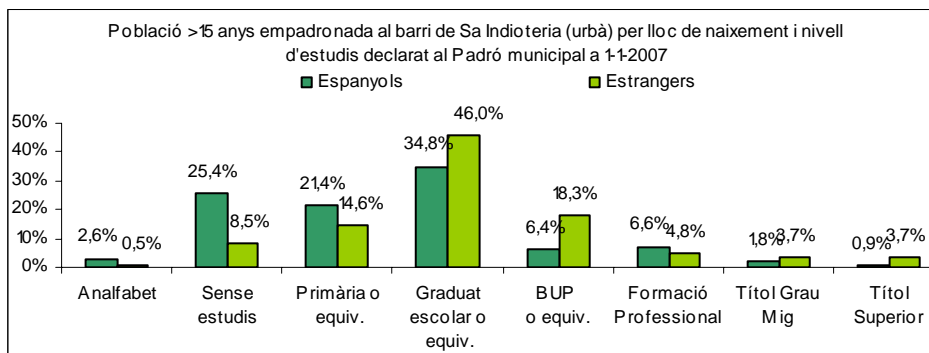

Sector: **Est**
 Zona estadística: **052 – Sa Indioteria (urbà)**

1. Mapa del barri

2. Gràfics de població estrangera

Població estrangera segons continent de naixement. Sa Indioteria (urbà). Padró 1-1-2007

3. Taules de població estrangera

Lloc de naixement	Sa Indioteria (urbà)	% sobre nascuts a l'estranger	% sobre total població
Total població	3.469	-	100
Total nascuts a l'estranger	436	100	12,6
Unió Europea 27	71	16,3	2,0
Resta d'Europa	27	6,2	0,8
Llatinoamèrica	241	55,3	6,9
Àsia	15	3,4	0,4
Àfrica	82	18,8	2,4
Altres	0	0,0	0,0
% població nascuda a l'estranger	12,6	-	-