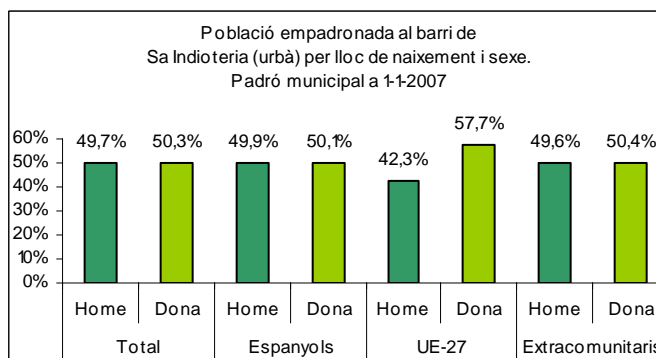

Sector: **Est**
 Zona estadística: **052 – Sa Indioteria (urbà)**

1. Mapa del barri

2. Gràfics de població estrangera

Població estrangera segons continent de naixement. Sa Indioteria (urbà). Padró 1-1-2007

3. Taules de població estrangera

Lloc de naixement	Sa Indioteria (urbà)	% sobre nascuts a l'estranger	% sobre total població
Total població	3.469	-	100
Total nascuts a l'estranger	436	100	12,6
Unió Europea 27	71	16,3	2,0
Resta d'Europa	27	6,2	0,8
Llatinoamèrica	241	55,3	6,9
Àsia	15	3,4	0,4
Àfrica	82	18,8	2,4
Altres	0	0,0	0,0
% població nascuda a l'estranger	12,6	-	-