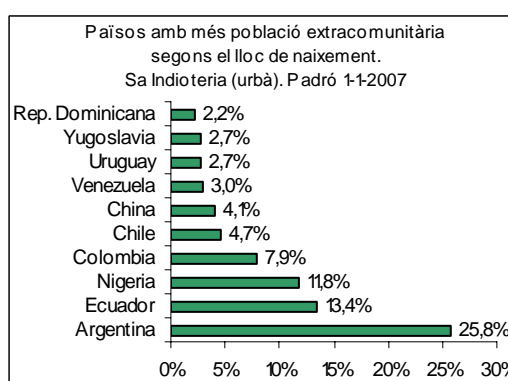

Sector: **Est**
 Zona estadística: **052 – Sa Indioteria (urbà)**

1. Mapa del barri

2. Gràfics de població estrangera

Població estrangera segons continent de naixement. Sa Indioteria (urbà). Padró 1-1-2007

3. Taules de població estrangera

Lloc de naixement	Sa Indioteria (urbà)	% sobre nascuts a l'estranger	% sobre total població
Total població	3.469	-	100
Total nascuts a l'estranger	436	100	12,6
Unió Europea 27	71	16,3	2,0
Resta d'Europa	27	6,2	0,8
Llatinoamèrica	241	55,3	6,9
Àsia	15	3,4	0,4
Àfrica	82	18,8	2,4
Altres	0	0,0	0,0
% població nascuda a l'estranger	12,6	-	-