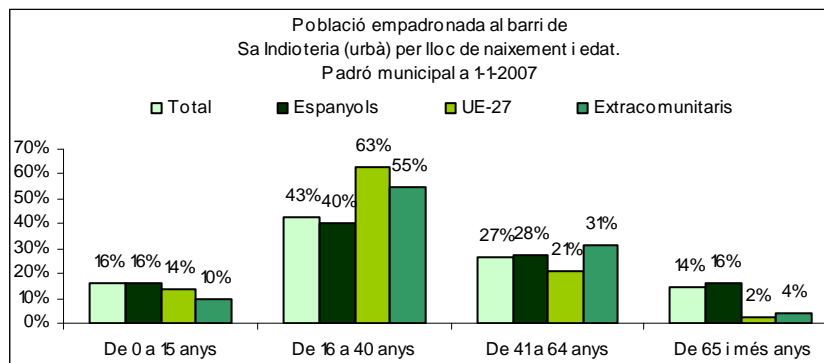

Sector: **Est**
 Zona estadística: **052 – Sa Indioteria (urbà)**

1. Mapa del barri

2. Gràfics de població estrangera

Població estrangera segons continent de naixement. Sa Indioteria (urbà). Padró 1-1-2007

3. Taules de població estrangera

Lloc de naixement	Sa Indioteria (urbà)	% sobre nascuts a l'estranger	% sobre total població
Total població	3.469	-	100
Total nascuts a l'estranger	436	100	12,6
Unió Europea 27	71	16,3	2,0
Resta d'Europa	27	6,2	0,8
Llatinoamèrica	241	55,3	6,9
Àsia	15	3,4	0,4
Àfrica	82	18,8	2,4
Altres	0	0,0	0,0
% població nascuda a l'estranger	12,6	-	-