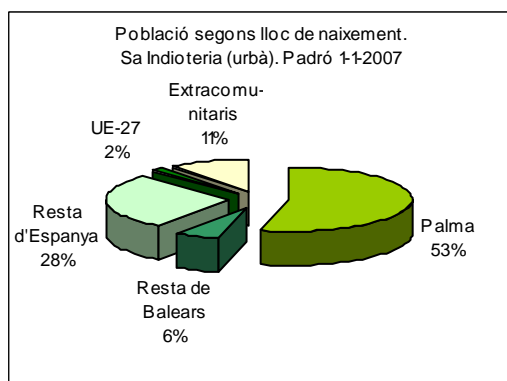

Sector: **Est**
 Zona estadística: **052 – Sa Indioteria (urbà)**

1. Mapa del barri

2. Gràfics de població estrangera

Població estrangera segons continent de naixement. Sa Indioteria (urbà). Padró 1-1-2007

3. Taules de població estrangera

Lloc de naixement	Sa Indioteria (urbà)	% sobre nascuts a l'estranger	% sobre total població
Total població	3.469	-	100
Total nascuts a l'estranger	436	100	12,6
Unió Europea 27	71	16,3	2,0
Resta d'Europa	27	6,2	0,8
Llatinoamèrica	241	55,3	6,9
Àsia	15	3,4	0,4
Àfrica	82	18,8	2,4
Altres	0	0,0	0,0
% població nascuda a l'estranger	12,6	-	-