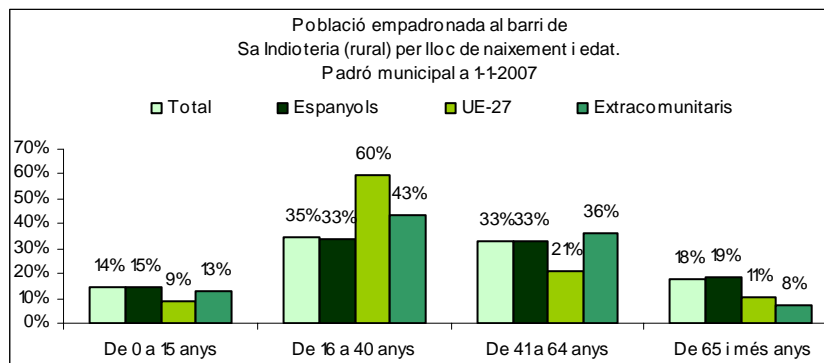

Sector: **Est**
Zona estadística: **053 – Sa Indioteria (rural)**

1. Mapa del barri

2. Gràfics de població estrangera

Població estrangera segons continent de naixement. Sa Indioteria (rural). Padró 1-1-2007

3. Taules de població estrangera

Lloc de naixement	Sa Indioteria (rural)	% sobre nascuts a l'estranger	% sobre total població
Total població	1.445	-	100
Total nascuts a l'estranger	110	100	7,6
Unió Europea 27	53	48,2	3,7
Resta d'Europa	1	0,9	0,1
Llatinoamèrica	35	31,8	2,4
Àsia	3	2,7	0,2
Àfrica	14	12,7	1,0
Altres	4	3,6	0,3
% població nascuda a l'estranger	7,6	-	-