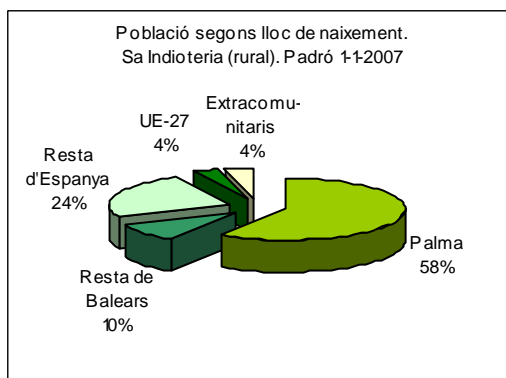

Sector: **Est**
Zona estadística: **053 – Sa Indioteria (rural)**

1. Mapa del barri

2. Gràfics de població estrangera

Població estrangera segons continent de naixement. Sa Indioteria (rural). Padró 1-1-2007

3. Taules de població estrangera

Lloc de naixement	Sa Indioteria (rural)	% sobre nascuts a l'estranger	% sobre total població
Total població	1.445	-	100
Total nascuts a l'estranger	110	100	7,6
Unió Europea 27	53	48,2	3,7
Resta d'Europa	1	0,9	0,1
Llatinoamèrica	35	31,8	2,4
Àsia	3	2,7	0,2
Àfrica	14	12,7	1,0
Altres	4	3,6	0,3
% població nascuda a l'estranger	7,6	-	-