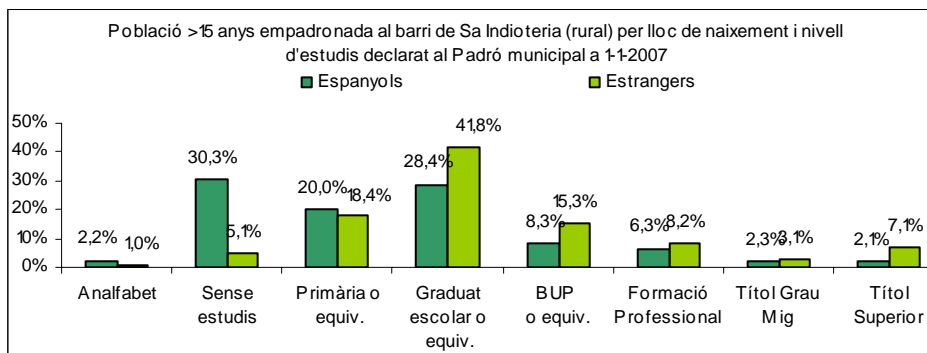

Sector: **Est**
Zona estadística: **053 – Sa Indioteria (rural)**

1. Mapa del barri

2. Gràfics de població estrangera

Població estrangera segons continent de naixement. Sa Indioteria (rural). Padró 1-1-2007

3. Taules de població estrangera

Lloc de naixement	Sa Indioteria (rural)	% sobre nascuts a l'estranger	% sobre total població
Total població	1.445	-	100
Total nascuts a l'estranger	110	100	7,6
Unió Europea 27	53	48,2	3,7
Resta d'Europa	1	0,9	0,1
Llatinoamèrica	35	31,8	2,4
Àsia	3	2,7	0,2
Àfrica	14	12,7	1,0
Altres	4	3,6	0,3
% població nascuda a l'estranger	7,6	-	-