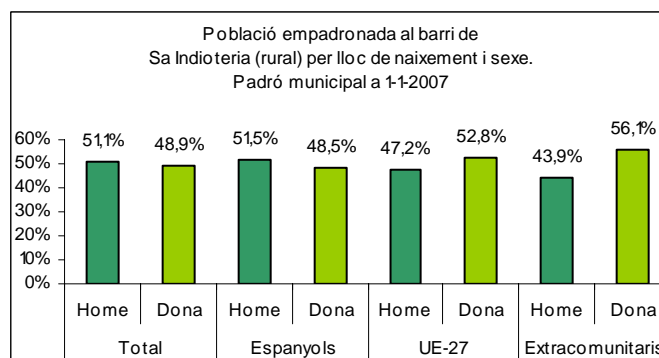

Sector: **Est**
Zona estadística: **053 – Sa Indioteria (rural)**

1. Mapa del barri

2. Gràfics de població estrangera

Població estrangera segons continent de naixement. Sa Indioteria (rural). Padró 1-1-2007

3. Taules de població estrangera

Lloc de naixement	Sa Indioteria (rural)	% sobre nascuts a l'estranger	% sobre total població
Total població	1.445	-	100
Total nascuts a l'estranger	110	100	7,6
Unió Europea 27	53	48,2	3,7
Resta d'Europa	1	0,9	0,1
Llatinoamèrica	35	31,8	2,4
Àsia	3	2,7	0,2
Àfrica	14	12,7	1,0
Altres	4	3,6	0,3
% població nascuda a l'estranger	7,6	-	-