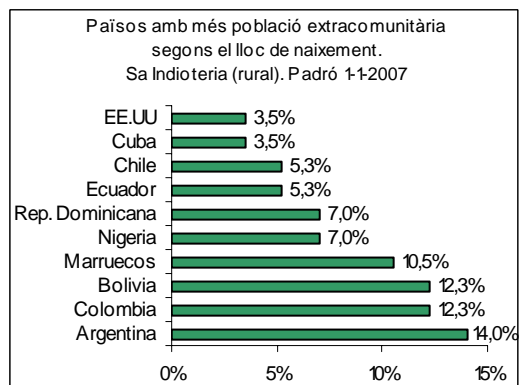

Sector: **Est**
Zona estadística: **053 – Sa Indioteria (rural)**

1. Mapa del barri

2. Gràfics de població estrangera

Població estrangera segons continent de naixement. Sa Indioteria (rural). Padró 1-1-2007

3. Taules de població estrangera

Lloc de naixement	Sa Indioteria (rural)	% sobre nascuts a l'estranger	% sobre total població
Total població	1.445	-	100
Total nascuts a l'estranger	110	100	7,6
Unió Europea 27	53	48,2	3,7
Resta d'Europa	1	0,9	0,1
Llatinoamèrica	35	31,8	2,4
Àsia	3	2,7	0,2
Àfrica	14	12,7	1,0
Altres	4	3,6	0,3
% població nascuda a l'estranger	7,6	-	-