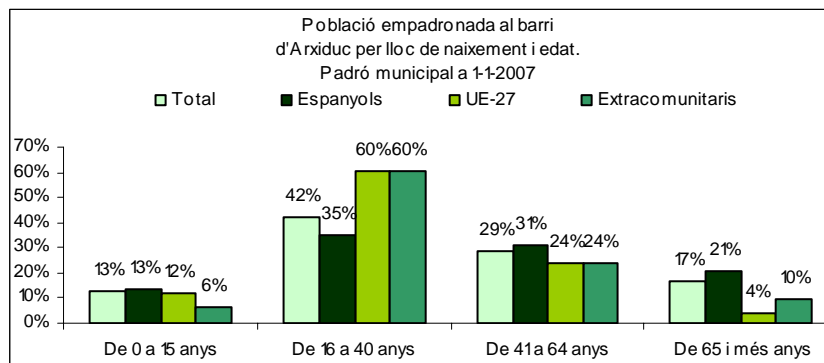

Sector: **Estacions**
 Zona estadística: **054 – Arxiduc**

1. Mapa del barri

2. Gràfics de població estrangera

3. Taules de població estrangera

Lloc de naixement	Arxiduc	% sobre nascuts a l'estranger	% sobre total població
Total població	6.406	-	100
Total nascuts a l'estranger	1.792	100	28,0
Unió Europea 27	420	23,4	6,6
Resta d'Europa	56	3,1	0,9
Llatinoamèrica	1.168	65,2	18,2
Àsia	45	2,5	0,7
Àfrica	88	4,9	1,4
Altres	14	0,8	0,2
% població nascuda a l'estranger	28,0	-	-