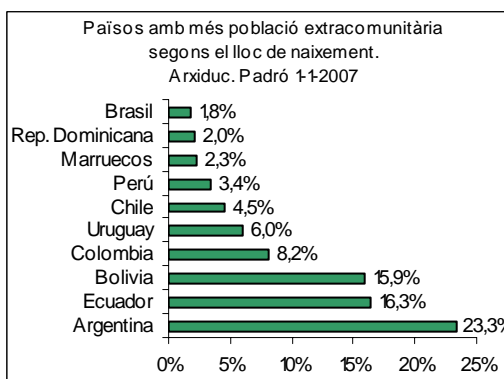

Sector: **Estacions**
 Zona estadística: **054 – Arxiduc**

1. Mapa del barri

2. Gràfics de població estrangera

3. Taules de població estrangera

Lloc de naixement	Arxiduc	% sobre nascuts a l'estranger	% sobre total població
Total població	6.406	-	100
Total nascuts a l'estranger	1.792	100	28,0
Unió Europea 27	420	23,4	6,6
Resta d'Europa	56	3,1	0,9
Llatinoamèrica	1.168	65,2	18,2
Àsia	45	2,5	0,7
Àfrica	88	4,9	1,4
Altres	14	0,8	0,2
% població nascuda a l'estranger	28,0	-	-