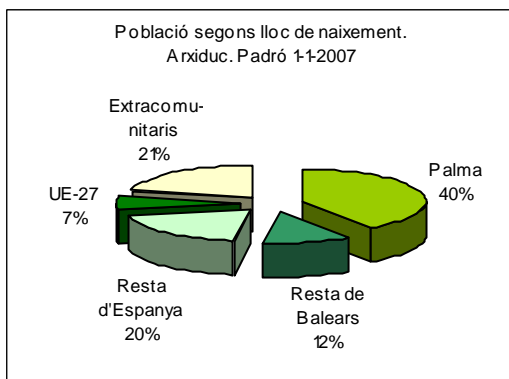

Sector: **Estacions**
 Zona estadística: **054 – Arxiduc**

1. Mapa del barri

2. Gràfics de població estrangera

3. Taules de població estrangera

Lloc de naixement	Arxiduc	% sobre nascuts a l'estranger	% sobre total població
Total població	6.406	-	100
Total nascuts a l'estranger	1.792	100	28,0
Unió Europea 27	420	23,4	6,6
Resta d'Europa	56	3,1	0,9
Llatinoamèrica	1.168	65,2	18,2
Àsia	45	2,5	0,7
Àfrica	88	4,9	1,4
Altres	14	0,8	0,2
% població nascuda a l'estranger	28,0	-	-

Superfície en hectàrees i densitats (persones/hectàrees)				
Zona estadística	Total hectàrees	Dens. població total	Dens. nascuts a l'estranger	Dens. nascuts a un país extracomunitari
Arxiduc	27,6	231,9	64,9	49,7