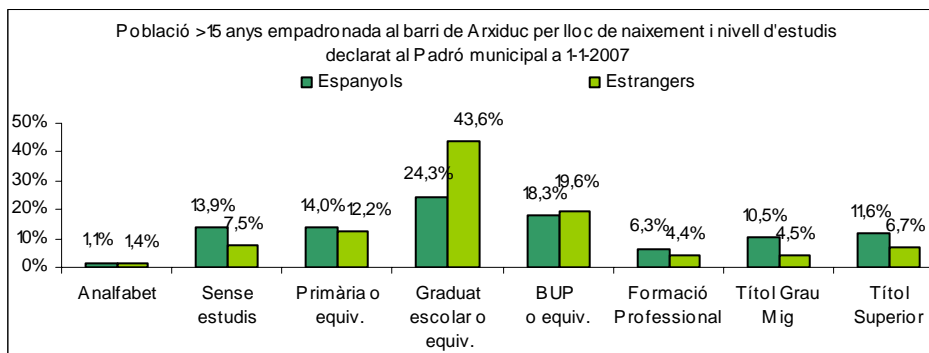

Sector: **Estacions**
 Zona estadística: **054 – Arxiduc**

1. Mapa del barri

2. Gràfics de població estrangera

3. Taules de població estrangera

Lloc de naixement	Arxiduc	% sobre nascuts a l'estranger	% sobre total població
Total població	6.406	-	100
Total nascuts a l'estranger	1.792	100	28,0
Unió Europea 27	420	23,4	6,6
Resta d'Europa	56	3,1	0,9
Llatinoamèrica	1.168	65,2	18,2
Àsia	45	2,5	0,7
Àfrica	88	4,9	1,4
Altres	14	0,8	0,2
% població nascuda a l'estranger	28,0	-	-