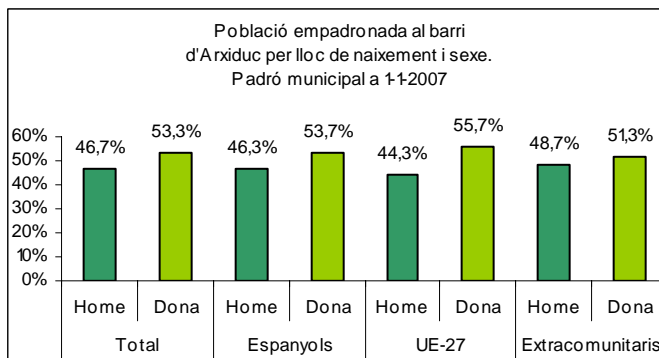

Sector: **Estacions**
 Zona estadística: **054 – Arxiduc**

1. Mapa del barri

2. Gràfics de població estrangera

3. Taules de població estrangera

Lloc de naixement	Arxiduc	% sobre nascuts a l'estranger	% sobre total població
Total població	6.406	-	100
Total nascuts a l'estranger	1.792	100	28,0
Unió Europea 27	420	23,4	6,6
Resta d'Europa	56	3,1	0,9
Llatinoamèrica	1.168	65,2	18,2
Àsia	45	2,5	0,7
Àfrica	88	4,9	1,4
Altres	14	0,8	0,2
% població nascuda a l'estranger	28,0	-	-